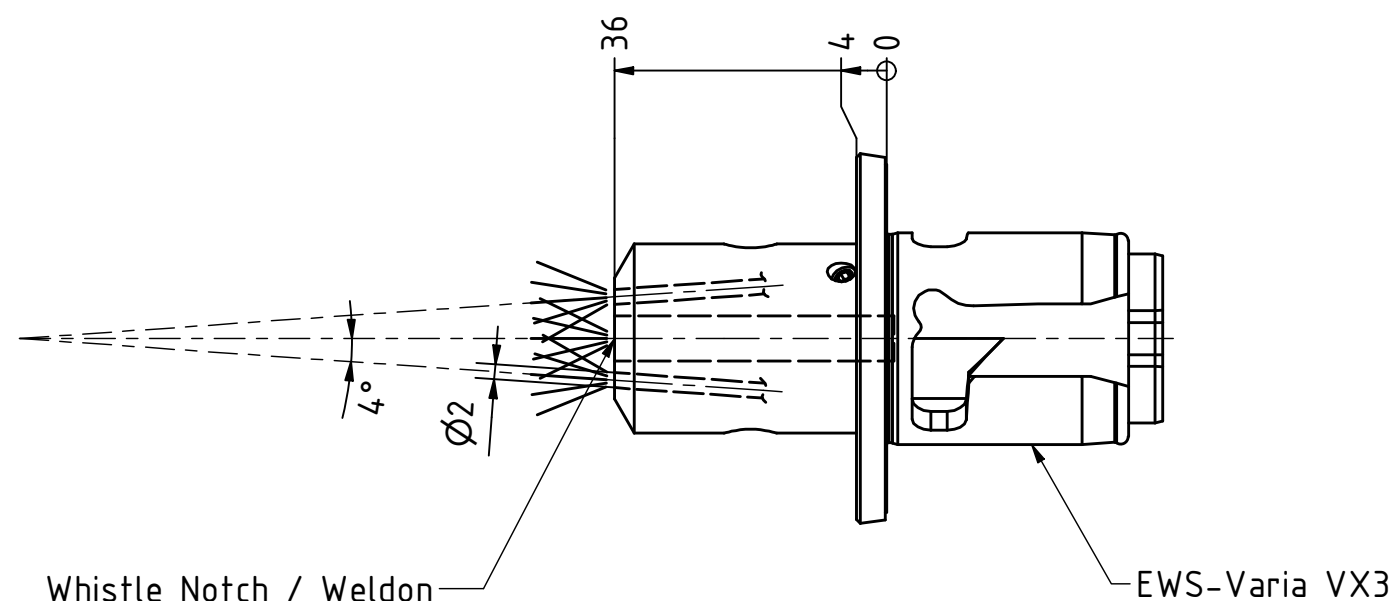

EWS.Varia

Tech
Details

Copyright **EWS Tool Technologies**
Weitergabe und Vervielfältigung dieser Unterlage,
Verwertung und Mitteilung ihres Inhalts nicht
gestattet, soweit nicht ausdrücklich zugestanden.
Zuwiderhandlungen verpflichten zu Schadenersatz.

Bemerkung - Note

**Schutzrecht angemeldet
Trademark right applied**

Technische Daten - technical data

Weight = 0.301 [kg]

Benennung - Title

Zylinderschaft-Aufnahme
Round shank adaptor

EWS Weigle GmbH & Co. KG
Maybachstr. 1
D-73066 Uhingen
www.ews-tools.de

Technische Änderungen vorbehalten!
Subject to technical modifications!

IDENT: DEWS149272

REV: -/C

Nr. - No.

27.VX306WNL36-KKB

MNR.

225722