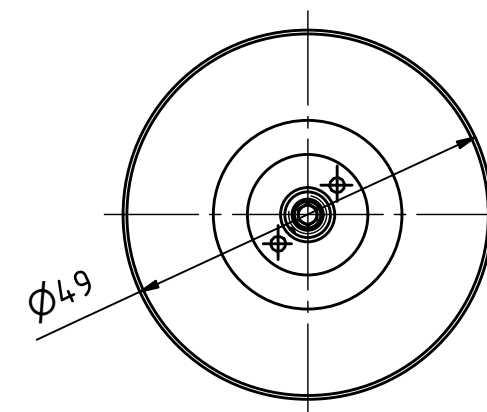

EWS.Varia

Tech
Details

Copyright **EWS Tool Technologies**
Weitergabe und Vervielfältigung dieser Unterlage,
Verwertung und Mitteilung ihres Inhalts nicht
gestattet, soweit nicht ausdrücklich zugestanden.
Zuwiderhandlungen verpflichten zu Schadenersatz.

Bemerkung - Note

**Schutzrecht angemeldet
Trademark right applied**

Technische Daten - technical data

Weight = 0.301 [kg]

Benennung - Title

Zylinderschaft-Aufnahme
Round shank adaptor

EWS Weigle GmbH & Co. KG
Maybachstr. 1
D-73066 Uhingen
www.ews-tools.de

Technische Änderungen vorbehalten!
Subject to technical modifications!

IDENT: DEWS149272

REV: -/C

Nr. - No.

27.VX306WNL36-KKB

MNR.

225722