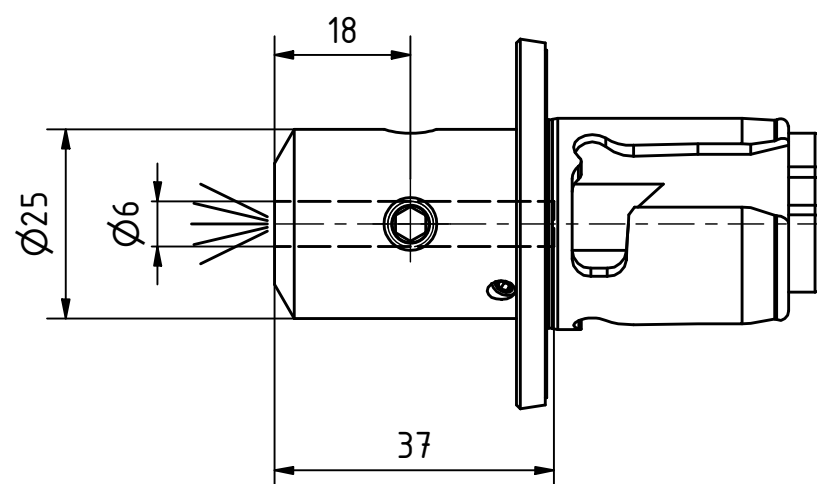

EWS.Varia

Tech
Details

Copyright **EWS Tool Technologies**
Weitergabe und Vervielfältigung dieser Unterlage,
Verwertung und Mitteilung ihres Inhalts nicht
gestattet, soweit nicht ausdrücklich zugestanden.
Zuwiderhandlungen verpflichten zu Schadenersatz.

Bemerkung - Note

**Schutzrecht angemeldet
Trademark right applied**

Technische Daten - technical data

Weight = 0.301 [kg]

Benennung - Title

Zylinderschaft-Aufnahme
Round shank adaptor

EWS Weigle GmbH & Co. KG
Maybachstr. 1
D-73066 Uhingen
www.ews-tools.de

Technische Änderungen vorbehalten!
Subject to technical modifications!

IDENT: DEWS149272

REV: -/C

Nr. - No.

27.VX306WNL36-KKB

MNR.

225722