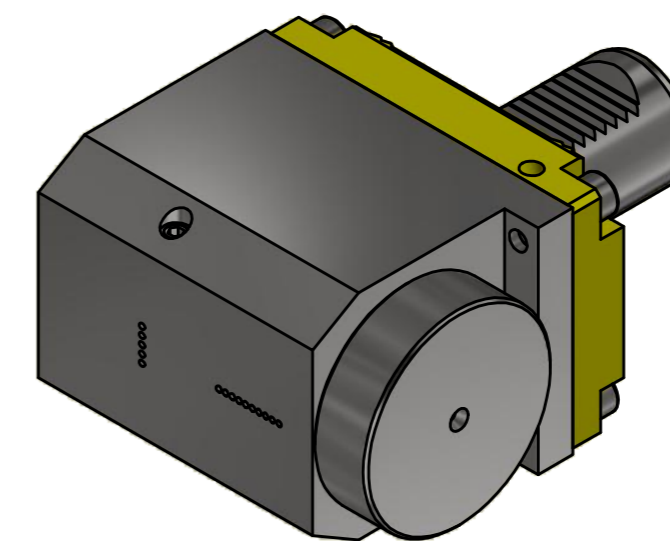

( 1 : 2 )

Doppelverzahnung Lizenz Traub  
double tooth system licence Traub

Copyright **EWS Tool Technologies**  
Weitergabe und Vervielfältigung dieser Unterlage,  
Verwertung und Mitteilung ihres Inhalts nicht  
gestattet, soweit nicht ausdrücklich zugestanden.  
Zuwerhandlungen verpflichten zu Schadenersatz.

Bemerkung - Note	Technische Daten - technical data Weight = 7.771 [kg]	Benennung - Title Werkstoffanschlag Stock stop	 <b>EWS</b> Weigle GmbH & Co. KG Maybachstr. 1 D-73066 Uhingen www.ews-tools.de	Technische Änderungen vorbehalten! Subject to technical modifications! IDENT: DEWS059224 REV: -/A MNR. 211140	 QR
------------------	--	--	---	--	---