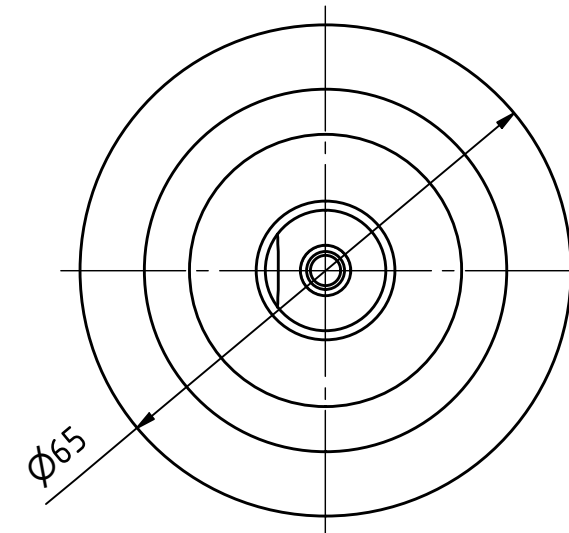

Whistle Notch / Weldon

EWS-Varia V4

HDM 00.865.8897

Schutzrecht angemeldet
Trademark right applied

Copyright **EWS Tool Technologies**
Weitergabe und Vervielfaeltigung dieser Unterlage,
Verwertung und Mitteilung ihres Inhalts nicht
gestattet, soweit nicht ausdrecklich zugestanden.
Zuwiderhandlungen verpflichten zu Schadenersatz.

Bemerkung - Note	Technische Daten - technical data Weight = 0.800 [kg]	Benennung - Title Zylinderschaft-Aufnahme <i>Round shank adaptor</i>	 EWS Weigle GmbH & Co. KG Maybachstr. 1 D-73066 Utingen www.ews-tools.de	Technische Aenderungen vorbehalten! Subject to technical modifications! IDENT: D-EWS-047600	 REV: -/- MNR. S02307	
			Nr. - No. 27.V416WNL39HDM			