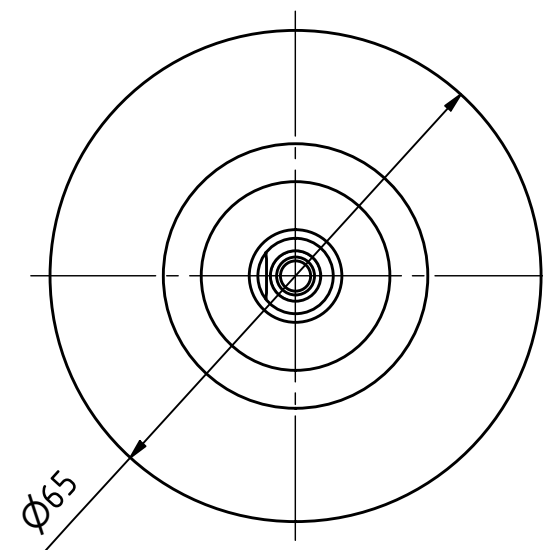

Whistle Notch / Weldon

EWS-Varia V4

HDM 00.865.8894

Schutzrecht angemeldet
Trademark right applied

Copyright **EWS Tool Technologies**
Weitergabe und Vervielfaeltigung dieser Unterlage,
Verwertung und Mitteilung ihres Inhalts nicht
gestattet, soweit nicht ausdrecklich zugestanden.
Zuwiderhandlungen verpflichten zu Schadenersatz.

Bemerkung - Note

Technische Daten - technical data

Weight = 0.561 [kg]

Benennung - Title

Zylinderschaft-Aufnahme
Round shank adaptor

EWS
Tool Technologies

EWS Weigle GmbH & Co. KG
Maybachstr. 1
D-73066 Uthingen
www.ews-tools.de