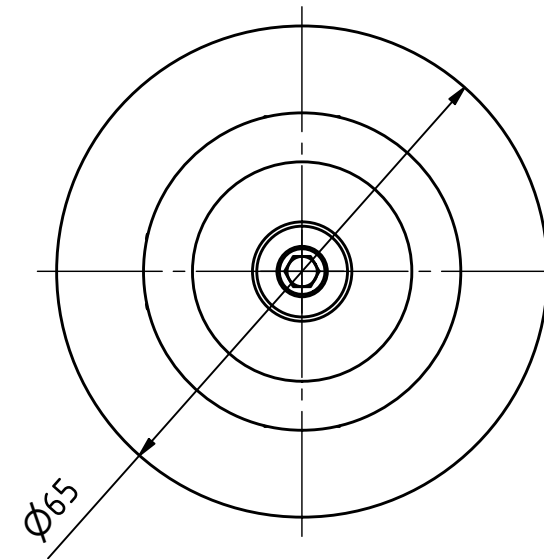

Whistle Notch / Weldon

EWS-Varia V4

Copyright **EWS Tool Technologies**
 Weitergabe und Vervielfaeltigung dieser Unterlage,
 Verwertung und Mitteilung ihres Inhalts nicht
 gestattet, soweit nicht ausdrecklich zugestanden.
 Zuwiderhandlungen verpflichten zu Schadenersatz.

Bemerkung - Note
Schutzrecht angemeldet
Trademark right applied

Technische Daten - technical data
 Weight = 0.732 [kg]

Benennung - Title
Zylinderschaft-Aufnahme
Round shank adaptor

EWS Tool Technologies
 EWS Weigle GmbH & Co. KG
 Maybachstr. 1
 D-73066 Uhingen
 www.ews-tools.de
 Nr. - No.
27.V412WNL36