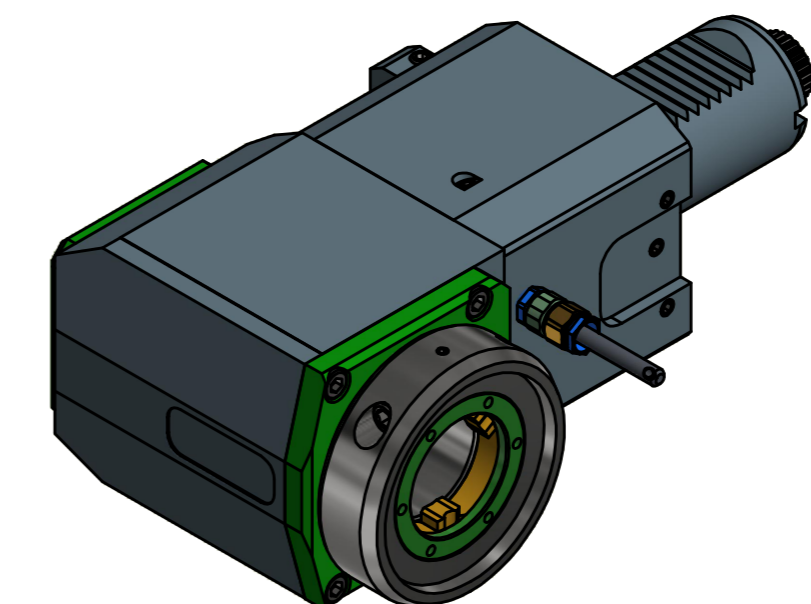

Doppelverzahnung Lizenz Traub
double tooth system licence Traub

Copyright **EWS Tool Technologies**
Weitergabe und Vervielfältigung dieser Unterlage,
Verwertung und Mitteilung ihres Inhalts nicht
gestattet, soweit nicht ausdrücklich zugestanden.
Zu widerhandlungen verpflichten zu Schadenersatz.

Bemerkung - Note	Technische Daten - technical data Weight = 7.508 [kg] Torque max. (M1/M2) = 63 / 63 [Nm] Speed max. (n1/n2) = 6000 / 6000 [1/min] Gear ratio (i)=n1:n2 = 1:1	Benennung - Title Radial Bohr und Fräskopf Radial drilling and milling head	EWS Weigle GmbH & Co. KG Maybachstr. 1 D-73066 Uhingen www.ews-tools.de Technische Änderungen vorbehalten! Subject to technical modifications! IDENT: DEWS137780 Nr. - No. 60.40VX4LCTXRL#01 MNR. 224696	QR
------------------	--	---	--	----