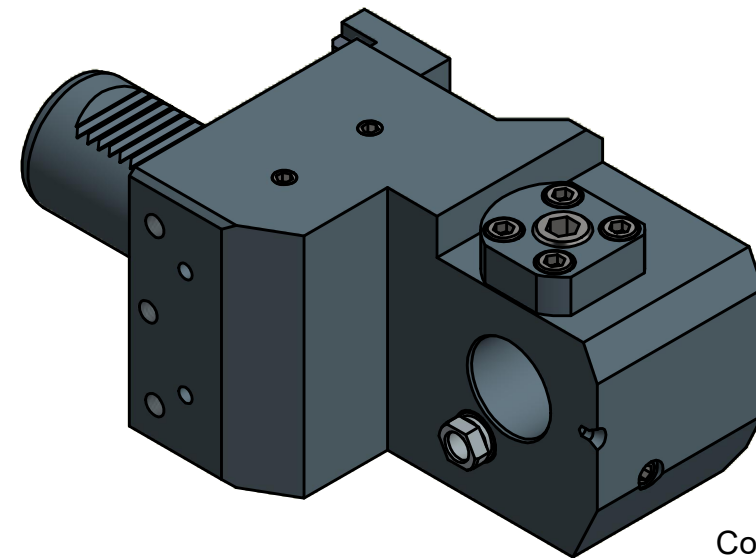

(1 : 2)

Doppelverzahnung Lizenz Traub
double tooth system licence Traub

Copyright **EWS Tool Technologies**
Weitergabe und Vervielfaeltigung dieser Unterlage,
Verwertung und Mitteilung ihres Inhalts nicht
gestattet, soweit nicht ausdrecklich zugestanden.
Zuwiderhandlungen verpflichten zu Schadenersatz.

Bemerkung - Note

Technische Daten - technical data
Weight = 6.144 [kg]

Benennung - Title
Adapter
Adaptor

EWS Tool Technologies
EWS Weigele GmbH & Co. KG
Maybachstr. 1
D-73066 UHINGEN
www.ews-tools.de

Technische Aenderungen vorbehalten!
Subject to technical modifications!
IDENT: D-EWS-118206

MNR.
S05270

Nr. - No.
WA4030TOEMRLX100