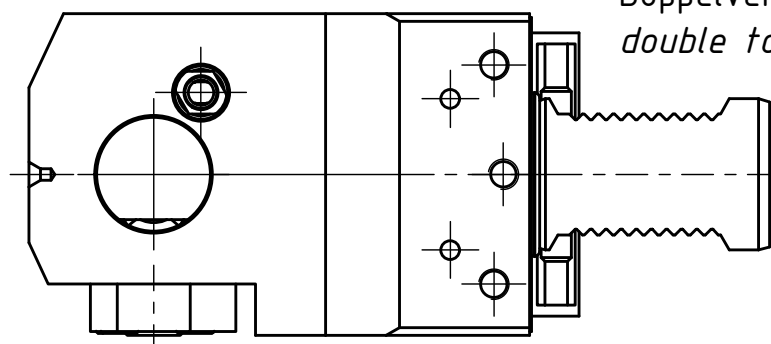

(1 : 2)

Doppelverzahnung Lizenz Traub
double tooth system licence Traub

Copyright **EWS Tool Technologies**
Weitergabe und Vervielfaeltigung dieser Unterlage,
Verwertung und Mitteilung ihres Inhalts nicht
gestattet, soweit nicht ausdrecklich zugestanden.
Zuwiderhandlungen verpflichten zu Schadenersatz.

Bemerkung - Note

Technische Daten - technical data
Weight = 6.144 [kg]

Benennung - Title
Adapter
Adaptor

EWS Tool Technologies
EWS Weigele GmbH & Co. KG
Maybachstr. 1
D-73066 UHINGEN
www.ews-tools.de

Technische Aenderungen vorbehalten!
Subject to technical modifications!
IDENT: D-EWS-118206