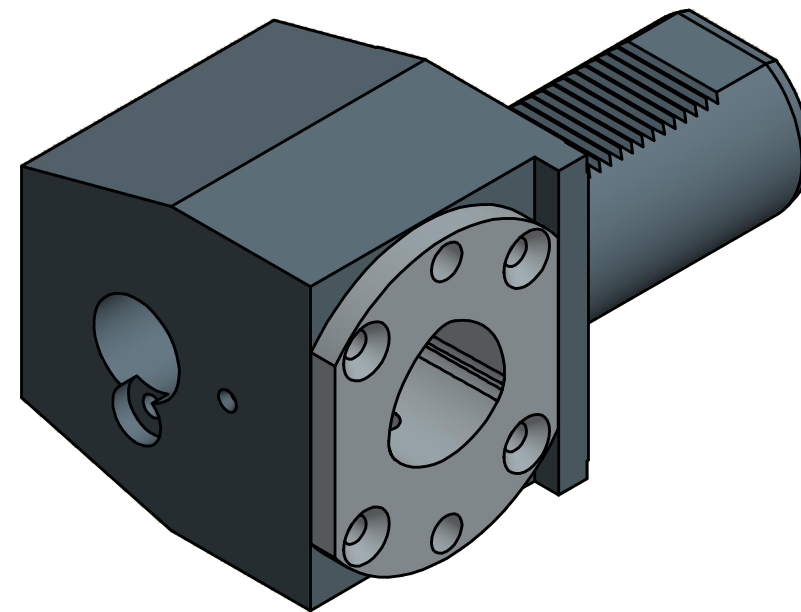

Aufnahme Capto C6

Copyright **EWS Tool Technologies**
 Weitergabe und Vervielfaeltigung dieser Unterlage,
 Verwertung und Mitteilung ihres Inhalts nicht
 gestattet, soweit nicht ausdruendlich zugestanden.
 Zuwiderhandlungen verpflichten zu Schadenersatz.

Bemerkung - Note

Technische Daten - technical data

Weight = [kg]

Benennung - Title

Vierkant Queraufnahme
turning tool sideways

EWS Tool Technologies
 EWS Weile GmbH & Co. KG
 Maybachstr. 1
 D-73066 Uehingen
 www.ews-tools.de

Technische Aenderungen vorbehalten!
 Subject to technical modifications!

IDENT: D-EWS-063742

REV: -/-

Nr. - No.

5.60C6X53Z40

MNR.

S03059

QR