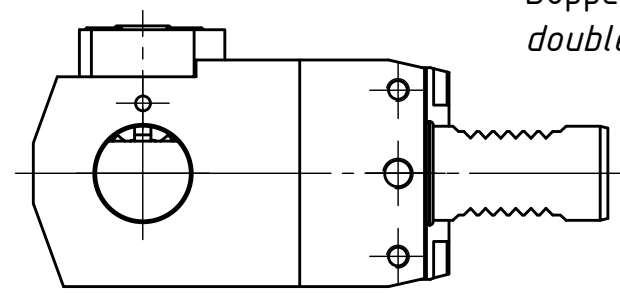

(1 : 2)

Doppelverzahnung Lizenz Traub
double tooth system licence Traub

Copyright **EWS Tool Technologies**
 Weitergabe und Vervielfaeltigung dieser Unterlage,
 Verwertung und Mitteilung ihres Inhalts nicht
 gestattet, soweit nicht ausdrecklich zugestanden.
 Zuwiderhandlungen verpflichten zu Schadenersatz.

Bemerkung - Note

Technische Daten - technical data
 Weight = [kg]

Benennung - Title
Adapter
Adaptor

EWS Tool Technologies
 EWS Weigele GmbH & Co. KG
 Maybachstr. 1
 D-73066 UHINGEN
 www.ews-tools.de

Technische Aenderungen vorbehalten!
 Subject to technical modifications!
 IDENT: DEWS024446