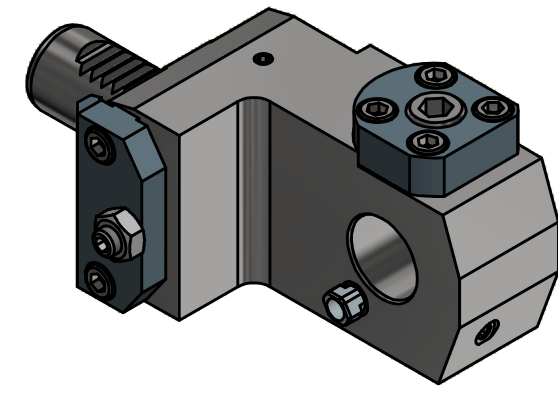

(1 : 2)

Doppelverzahnung Lizenz Traub
double tooth system licence Traub

Copyright **EWS Tool Technologies**
 Weitergabe und Vervielfaeltigung dieser Unterlage,
 Verwertung und Mitteilung ihres Inhalts nicht
 gestattet, soweit nicht ausdrecklich zugestanden.
 Zuwiderhandlungen verpflichten zu Schadenersatz.

Bemerkung - Note

Technische Daten - technical data
 Weight = [kg]

Benennung - Title
Adapter
Adaptor

EWS Tool Technologies
 EWS Weigele GmbH & Co. KG
 Maybachstr. 1
 D-73066 UHINGEN
 www.ews-tools.de

Technische Aenderungen vorbehalten!
 Subject to technical modifications!
 IDENT: DEWS024446

REV: -/A
 MNR.
S00515