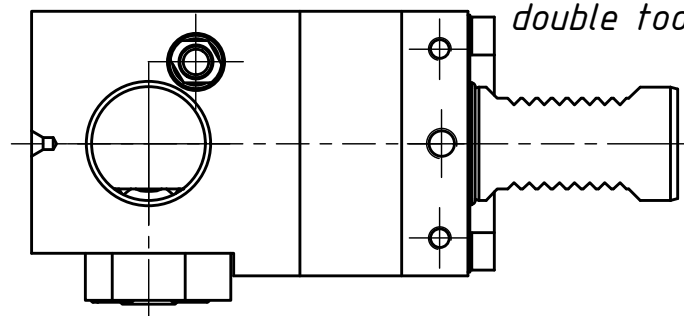

(1 : 2) Doppelverzahnung Lizenz Traub
double tooth system licence Traub

Copyright **EWS Tool Technologies**
 Weitergabe und Vervielfaeltigung dieser Unterlage,
 Verwertung und Mitteilung ihres Inhalts nicht
 gestattet, soweit nicht ausdrecklich zugestanden.
 Zuwiderhandlungen verpflichten zu Schadenersatz.

Bemerkung - Note

Technische Daten - technical data
 Weight = 3.558 [kg]

Benennung - Title
Ausgleichhalter
Tool holder adapter

EWS Tool Technologies
 EWS Weigele GmbH & Co. KG
 Maybachstr. 1
 D-73066 UHINGEN
 www.ews-tools.de