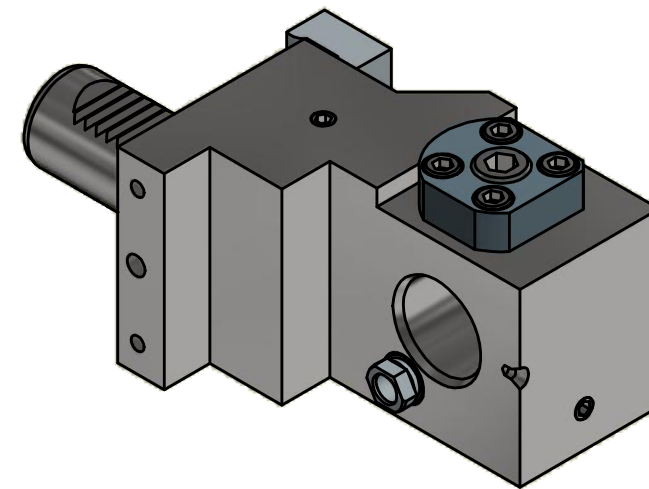

(1 : 2) Doppelverzahnung Lizenz Traub
double tooth system licence Traub

Copyright **EWS Tool Technologies**
 Weitergabe und Vervielfaeltigung dieser Unterlage,
 Verwertung und Mitteilung ihres Inhalts nicht
 gestattet, soweit nicht ausdrecklich zugestanden.
 Zuwiderhandlungen verpflichten zu Schadenersatz.

Bemerkung - Note

Technische Daten - technical data
 Weight = 3.558 [kg]

Benennung - Title
Ausgleichhalter
Tool holder adapter

EWS Tool Technologies
 EWS Weigele GmbH & Co. KG
 Maybachstr. 1
 D-73066 UHINGEN
 www.ews-tools.de