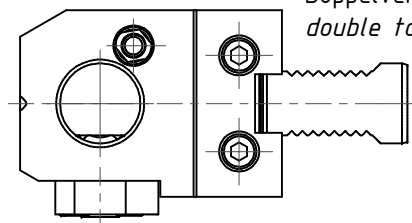

( 1 : 2 )

Doppelverzahnung Lizenz Traub  
double tooth system licence Traub

Copyright **EWS Tool Technologies**  
Weitergabe und Vervielfältigung dieser Unterlage,  
Verwertung und Mitteilung ihres Inhalts nicht  
gestattet, soweit nicht ausdrücklich zugestanden.  
Zuwerhandlungen verpflichten zu Schadenersatz.

Bemerkung - Note	Technische Daten - technical data <b>Weight</b> = 0.539 [kg]	Benennung - Title <b>Ausgleichhalter</b> <b>Tool holder adapter</b>	 EWS Weigelt GmbH & Co. KG Maybachstr. 1 D-73066 Uhingen www.ews-tools.de	Technische Änderungen vorbehalten! Subject to technical modifications! IDENT: DEWS015089	 REV: -/A MNR. <b>117735</b>	
			Nr. - No. <b>WA3030G300RLX60</b>			