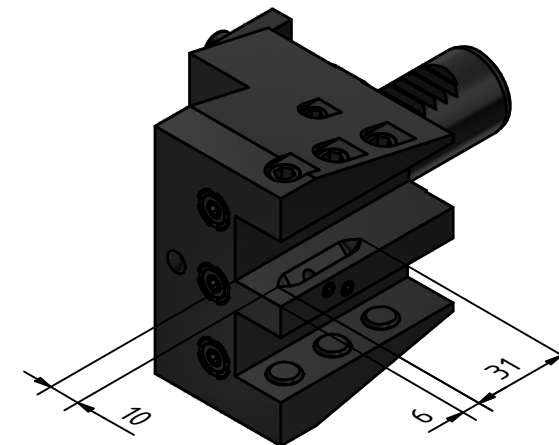

IK Kühlmittelübergabe (verschießbar)
IC coolant supply (lockable)

Nur verwendbar mit zwei Drehstäben!
Used only with two turning tools!

Copyright **EWS Tool Technologies**
Weitergabe und Vervielfältigung dieser Unterlage,
Verwertung und Mitteilung ihres Inhalts nicht
gestattet, soweit nicht ausdrücklich zugestanden.
Zu widerhandlungen verpflichten zu Schadenersatz.

Bemerkung - Note

Technische Daten - technical data

Weight = 1.830 [kg]

Benennung - Title

Längsaufnahme
turning holder lengthwise

EWS
Tool Technologies

EWS Weigele GmbH & Co. KG
Maybachstr. 1
D-73066 Uhingen
www.ews-tools.de