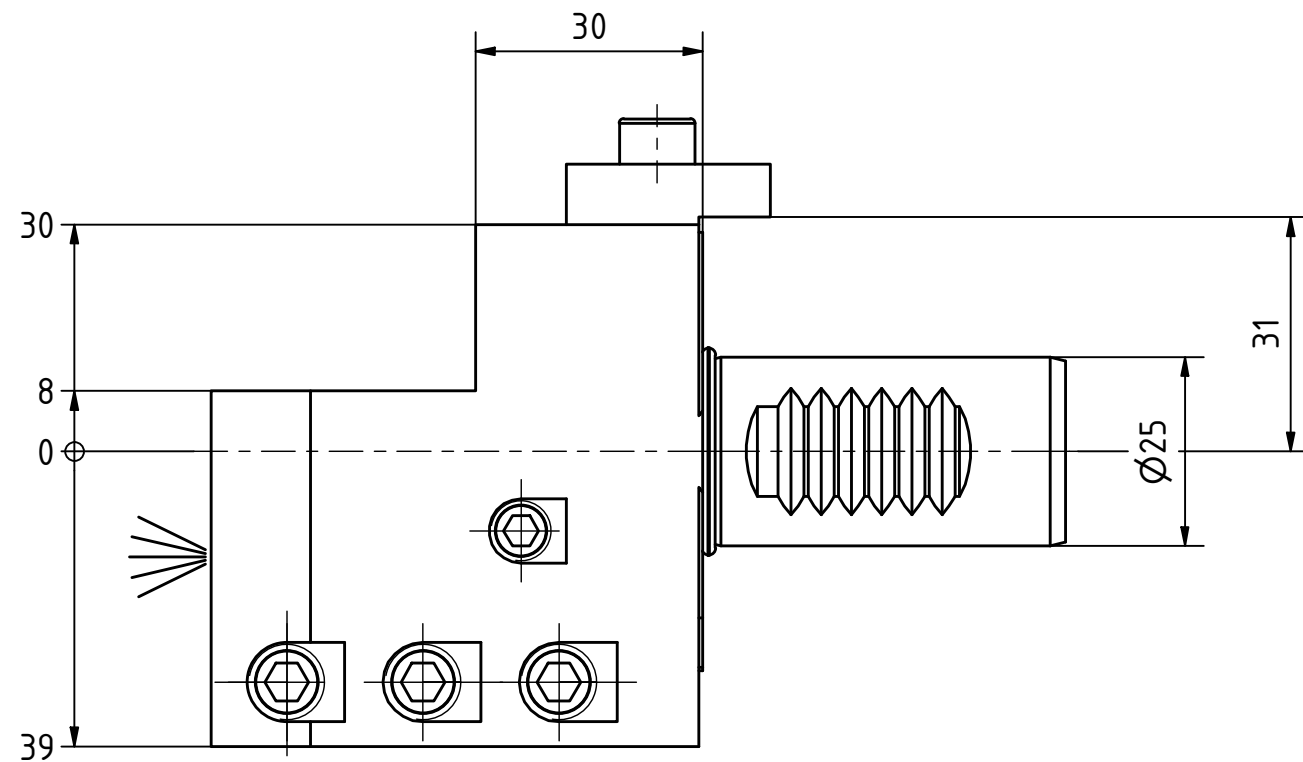

IK Kühlmittelübergabe (verschießbar)
IC coolant supply (lockable)

Nur verwendbar mit zwei Drehstäben!
Used only with two turning tools!

Copyright **EWS Tool Technologies**
Weitergabe und Vervielfältigung dieser Unterlage,
Verwertung und Mitteilung ihres Inhalts nicht
gestattet, soweit nicht ausdrücklich zugestanden.
Zu widerhandlungen verpflichten zu Schadenersatz.

Bemerkung - Note

Technische Daten - technical data

Weight = 1.830 [kg]

Benennung - Title

Längsaufnahme
turning holder lengthwise

EWS
Tool Technologies

EWS Weigele GmbH & Co. KG
Maybachstr. 1
D-73066 Uhingen
www.ews-tools.de