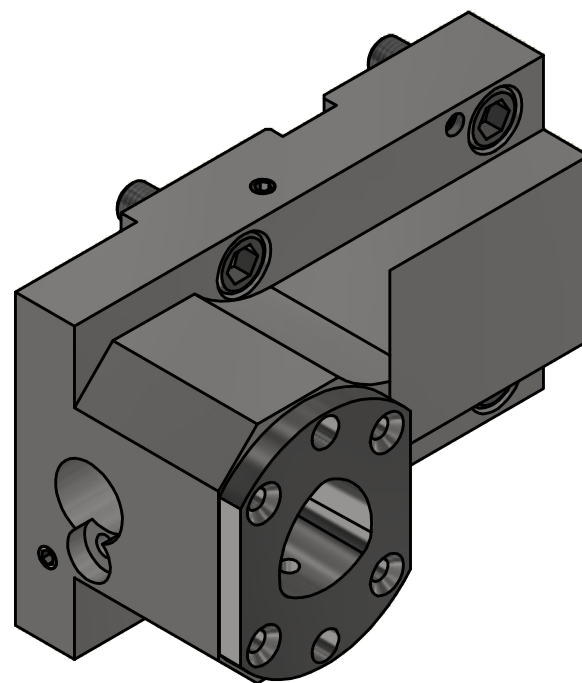

Capto C5-Aufnahme  
Capto C5-Adaptor

Copyright **EWS Tool Technologies**  
Weitergabe und Vervielfältigung dieser Unterlage,  
Verwertung und Mitteilung ihres Inhalts nicht  
gestattet, soweit nicht ausdrücklich zugestanden.  
Zu widerhandlungen verpflichten zu Schadenersatz.

Bemerkung - Note

Technische Daten - technical data

Weight = [kg]

Benennung - Title

**Längsaufnahme**  
*turning holder lengthwise*

**EWS**  
Tool Technologies  
EWS Weigle GmbH & Co. KG  
Maybachstr. 1  
D-73066 Uhingen  
www.ews-tools.de

Technische Änderungen vorbehalten!  
Subject to technical modifications!

IDENT: D-EWS-178127

REV: -/-

Nr. - No.

**4.BMTC5NLZ78.5**

MNR.

**181644**

**QR**