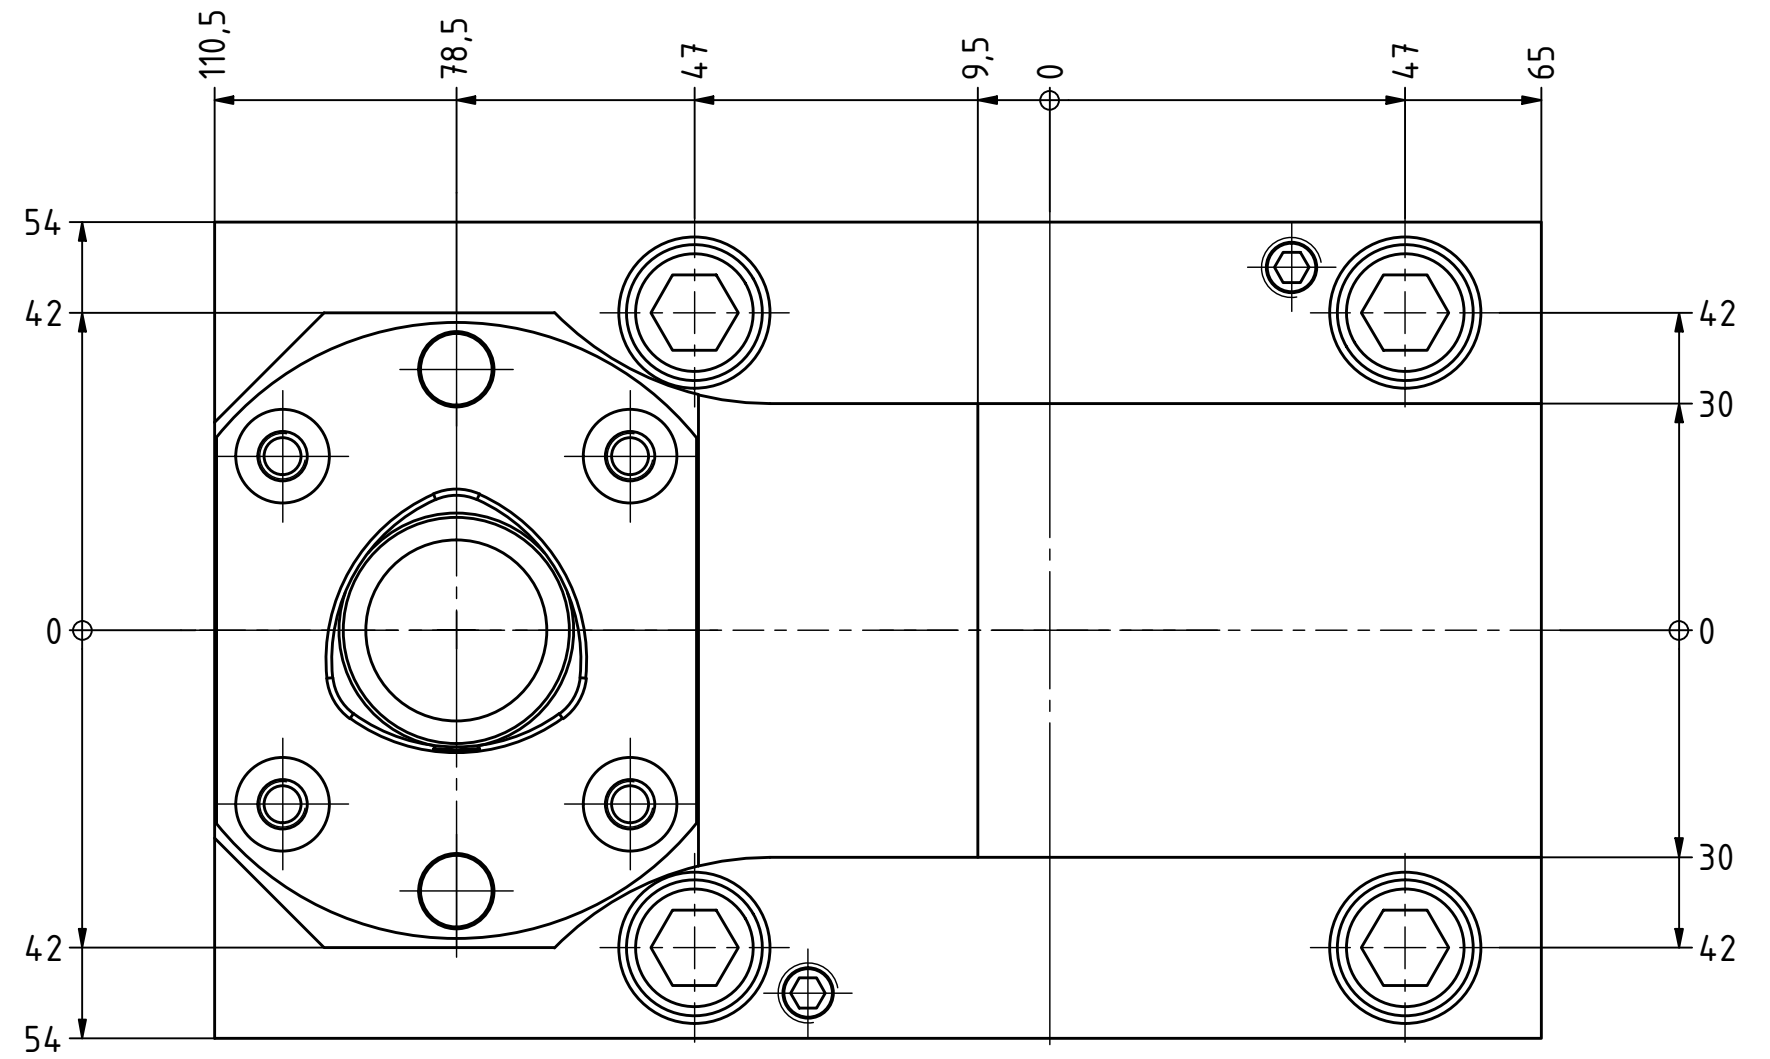

Capto C5-Aufnahme  
Capto C5-Adaptor

Copyright **EWS Tool Technologies**  
Weitergabe und Vervielfältigung dieser Unterlage,  
Verwertung und Mitteilung ihres Inhalts nicht  
gestattet, soweit nicht ausdrücklich zugestanden.  
Zu widerhandlungen verpflichten zu Schadenersatz.

Bemerkung - Note

Technische Daten - technical data

Weight = [kg]

Benennung - Title

**Längsaufnahme**  
*turning holder lengthwise*

**EWS**  
Tool Technologies  
EWS Weigle GmbH & Co. KG  
Maybachstr. 1  
D-73066 Uhingen  
www.ews-tools.de