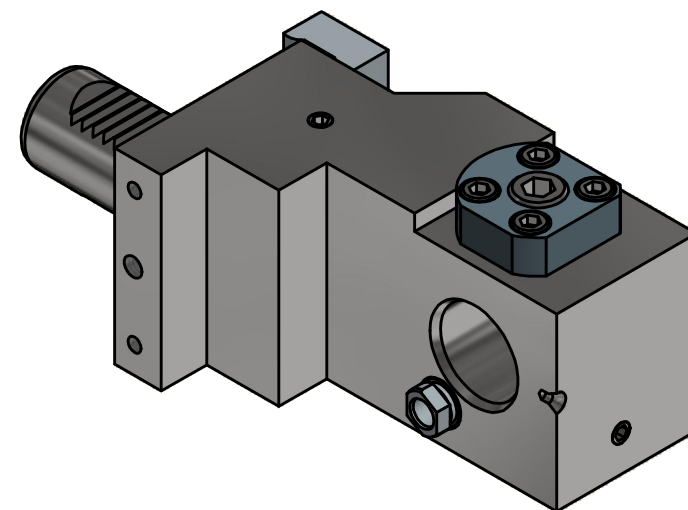

(1 : 2)

Doppelverzahnung Lizenz Traub
 double tooth system licence Traub

Copyright **EWS Tool Technologies**
 Weitergabe und Vervielfaeltigung dieser Unterlage,
 Verwertung und Mitteilung ihres Inhalts nicht
 gestattet, soweit nicht ausdrecklich zugestanden.
 Zuwiderhandlungen verpflichten zu Schadenersatz.

Bemerkung - Note	Technische Daten - technical data Weight = 3.985 [kg]	Benennung - Title Adapter Adaptor	 EWS Weigele GmbH & Co. KG Maybachstr. 1 D-73066 UHINGEN www.ews-tools.de	Technische Aenderungen vorbehalten! Subject to technical modifications! IDENT: DEWS146520	 REV: -/A MNR. S00131	
------------------	--	---	---	---	--	---