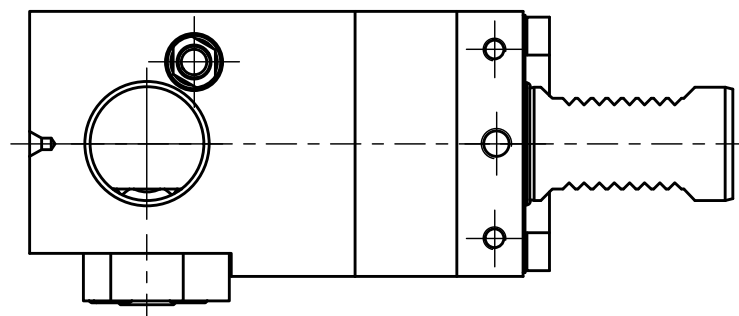

(1 : 2)

Doppelverzahnung Lizenz Traub
 double tooth system licence Traub

Copyright **EWS Tool Technologies**
 Weitergabe und Vervielfaeltigung dieser Unterlage,
 Verwertung und Mitteilung ihres Inhalts nicht
 gestattet, soweit nicht ausdrecklich zugestanden.
 Zuwiderhandlungen verpflichten zu Schadenersatz.

Bemerkung - Note	Technische Daten - technical data Weight = 3.985 [kg]	Benennung - Title Adapter Adaptor	 EWS Weigele GmbH & Co. KG Maybachstr. 1 D-73066 UHINGEN www.ews-tools.de	Technische Aenderungen vorbehalten! Subject to technical modifications! IDENT: DEWS146520	 REV: -/A MNR. S00131	
------------------	--	---	---	---	--	---