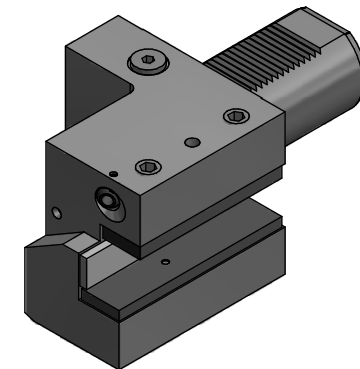

Bemerkung - Note	Technische Daten - technical data Weight = 9.208 [kg]	Benennung - Title	EWS Werkzeug GmbH & Co. KG Marktplatz 1 D-72084 Löhningen www.ews-tool.de	Technische Änderungen vorbehalten! Subject to technical modifications! IDENT: DEWS027447 REV: -/A 1/18	
			Nr. - No. 1.6025	204438