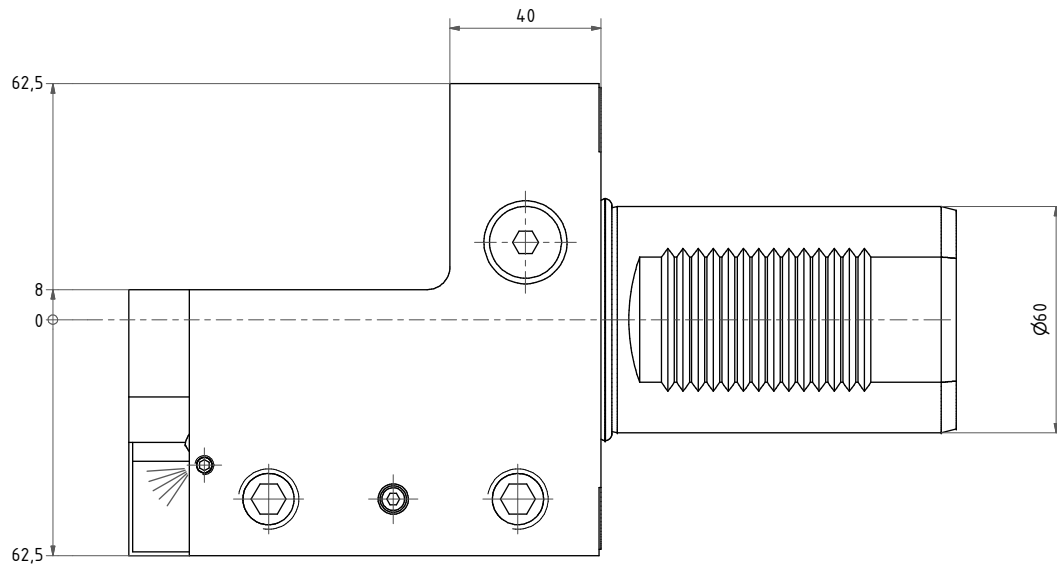

Bemerkung - Note	Technische Daten - technical data Weight = 9.208 [kg]	Benennung - Title	EWS Werkzeug GmbH & Co. KG Marktplatz 1 D-72084 Löhningen www.ews-tool.de	Technische Änderungen vorbehalten! Subject to technical modifications! IDENT: DEWS027447 REV: -/A 1/18	
			Nr. - No. 1.6025	204438