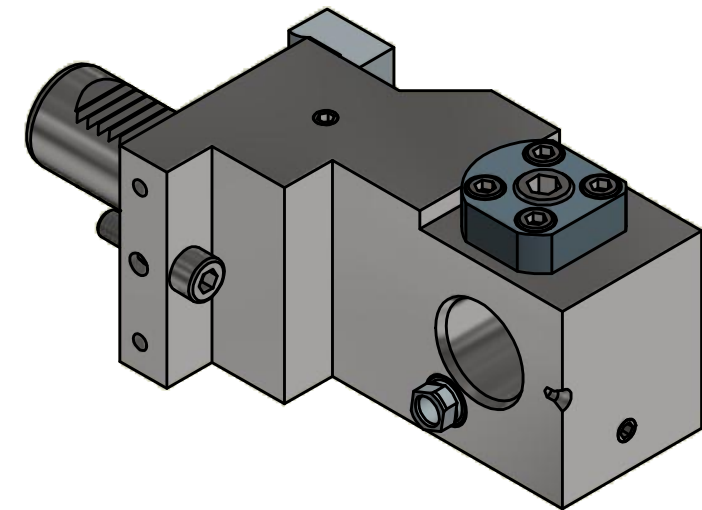

(1 : 2)

Doppelverzahnung Lizenz Traub
double tooth system licence Traub

Copyright **EWS Tool Technologies**
 Weitergabe und Vervielfaeltigung dieser Unterlage,
 Verwertung und Mitteilung ihres Inhalts nicht
 gestattet, soweit nicht ausdrecklich zugestanden.
 Zuwiderhandlungen verpflichten zu Schadenersatz.

Bemerkung - Note

Technische Daten - technical data

Weight = 3.785 [kg]

Benennung - Title

Ausgleichhalter
Tool holder adapter

EWS Weigle GmbH & Co. KG
 Maybachstr. 1
 D-73066 UHINGEN
 www.ews-tools.de

Technische Aenderungen vorbehalten!
 Subject to technical modifications!

IDENT: DEWS066821

REV: -/B

Nr. - No.

WA3030E365RLOT19-VS

MNR.

204885