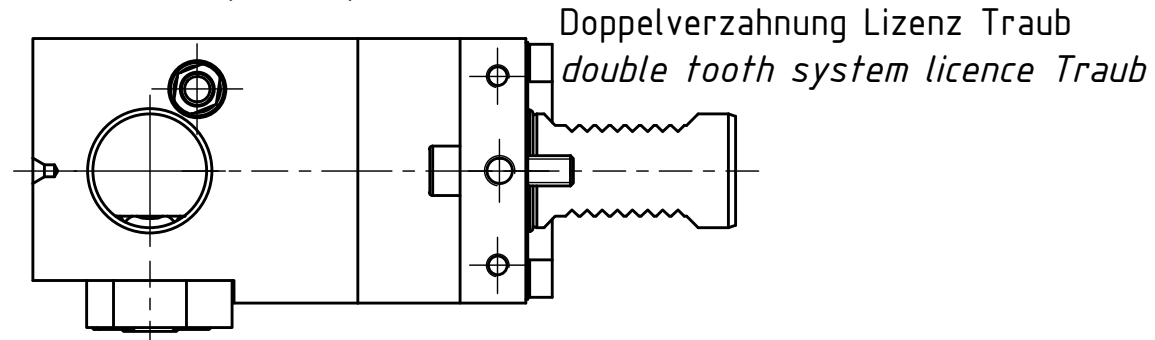

(1 : 2)

Doppelverzahnung Lizenz Traub
double tooth system licence Traub

Copyright **EWS Tool Technologies**
 Weitergabe und Vervielfaeltigung dieser Unterlage,
 Verwertung und Mitteilung ihres Inhalts nicht
 gestattet, soweit nicht ausdrecklich zugestanden.
 Zuwiderhandlungen verpflichten zu Schadenersatz.

Bemerkung - Note

Technische Daten - technical data

Weight = 3.785 [kg]

Benennung - Title

Ausgleichhalter
Tool holder adapter

EWS Weigle GmbH & Co. KG
 Maybachstr. 1
 D-73066 UHINGEN
 www.ews-tools.de

Technische Aenderungen vorbehalten!
 Subject to technical modifications!