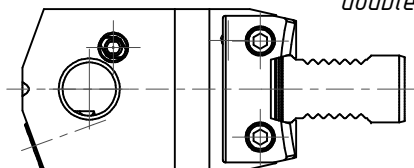

(1 : 2)

Doppelverzahnung Lizenz Traub  
*double tooth system licence Traub*

Copyright **EWS Tool Technologies**  
 Weitergabe und Vervielfältigung dieser Unterlage,  
 Verwertung und Mitteilung ihres Inhalts nicht  
 gestattet, soweit nicht ausdrücklich zugestanden.  
 Zuwiderhandlungen verpflichten zu Schadenersatz.

Bemerkung - Note	Technische Daten - technical data <b>Weight</b> = 3.122 [kg]	Benennung - Title	<b>EWS</b> Tool Technologies <small>EWS Weigelt GmbH &amp; Co. KG          Maybachstr. 1          D-73066 Uhingen          www.ews-tools.de</small>	Technische Änderungen vorbehalten! <i>Subject to technical modifications!</i> IDENT: DEWS029624	 REV: -/A MNR.	
Nr. - No. <b>WA2520G200RL-S01</b>			205028			