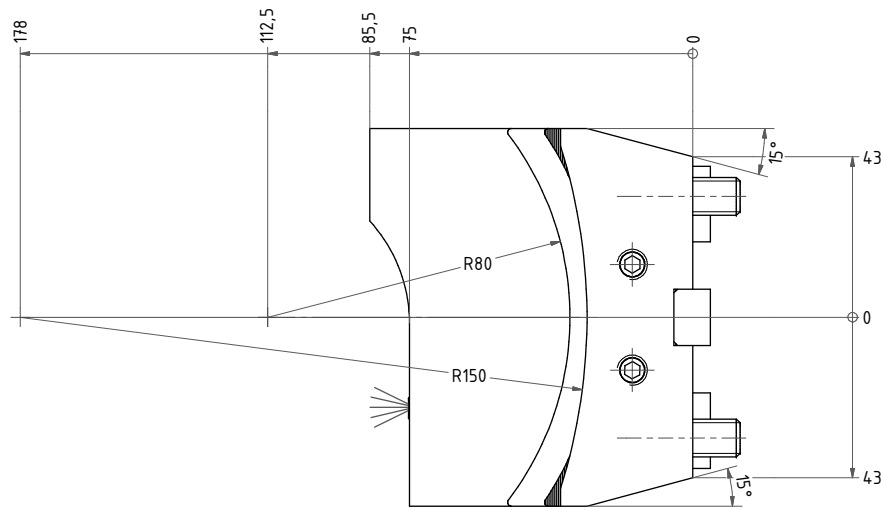

± 1 mm
Höhenverstellung
Height adjustment

Bemerkung - Note	Technische Daten - Technical data Weight = 3.024 [kg]	Benennung - Title	 EWS Werkzeug GmbH & Co. KG Steinbachstr. 1 D-72088 Löhningen www.ews-tool.de	Technische Änderungen vorbehalten! Subject to technical modifications! IDENT: DEWS01186 REV: -/A 198R	
			32.BMT26P2000LÜK	202422