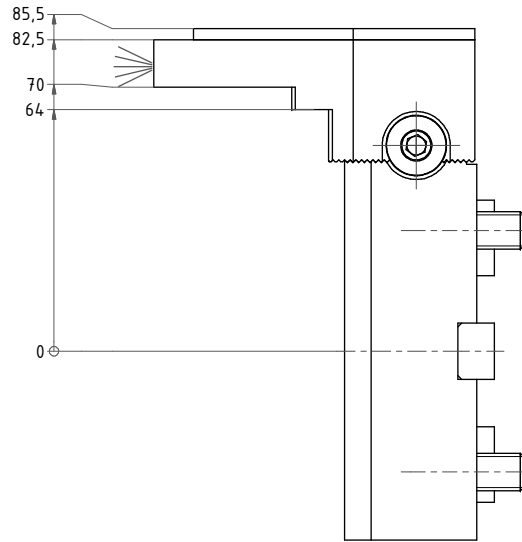

± 1 mm
Höhenverstellung
Height adjustment

Bemerkung - Note	Technische Daten - Technical data Weight = 3.024 [kg]	Benennung - Title	 EWS Werkzeug GmbH & Co. KG Steinbachstr. 1 D-72088 Löhningen www.ews-tool.de	Technische Änderungen vorbehalten! Subject to technical modifications! IDENT: DEWS01186 REV: -/A 198R	
			32.BMT26P2000LÜK	202422