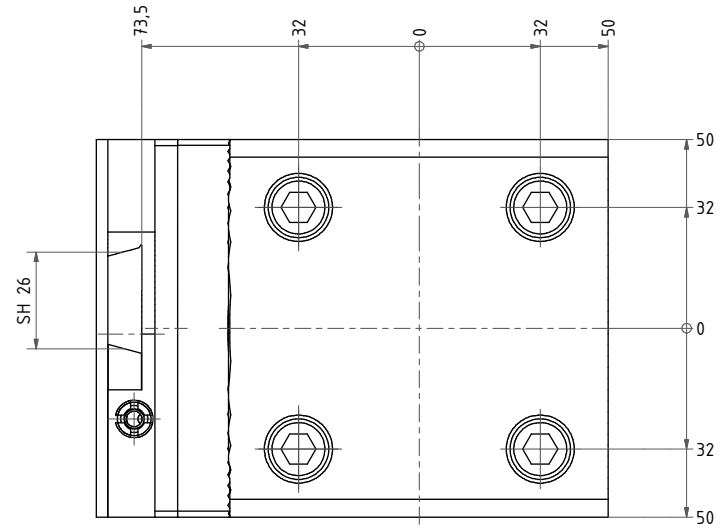

± 1 mm
Höhenverstellung
Height adjustment

Bemerkung - Note	Technische Daten - Technical data Weight = 3.024 [kg]	Benennung - Title	 EWS Werkzeug GmbH & Co. KG Steinbachstr. 1 D-72088 Löhningen www.ews-tool.de	Technische Änderungen vorbehalten! Subject to technical modifications! IDENT: DEWS01186 REV: -/A 198R	
			32.BMT26P2000LÜK	202422