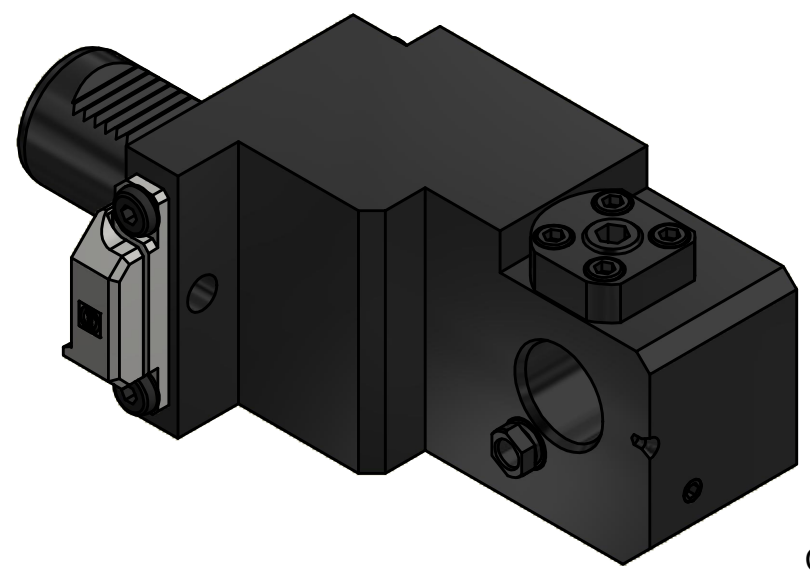

(1 : 2)

Doppelverzahnung Lizenz Traub
double tooth system licence Traub

Copyright **EWS Tool Technologies**
Weitergabe und Vervielfaeltigung dieser Unterlage,
Verwertung und Mitteilung ihres Inhalts nicht
gestattet, soweit nicht ausdrecklich zugestanden.
Zuwiderhandlungen verpflichten zu Schadenersatz.

Bemerkung - Note	Technische Daten - technical data Weight = 6.799 [kg]	Benennung - Title Adapter Adaptor	 EWS Weigele GmbH & Co. KG Maybachstr. 1 D-73066 UHINGEN www.ews-tools.de	Technische Aenderungen vorbehalten! Subject to technical modifications! IDENT: DEWS243259	 REV: -/A MNR. 163955	
			Nr. - No. WA4030LCTXRLTFR			