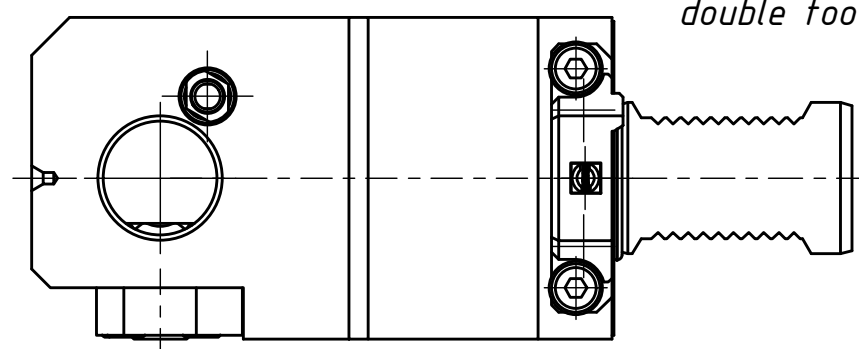

(1 : 2)

Doppelverzahnung Lizenz Traub
double tooth system licence Traub

Copyright **EWS Tool Technologies**
Weitergabe und Vervielfaeltigung dieser Unterlage,
Verwertung und Mitteilung ihres Inhalts nicht
gestattet, soweit nicht ausdrecklich zugestanden.
Zuwiderhandlungen verpflichten zu Schadenersatz.

Bemerkung - Note	Technische Daten - technical data Weight = 6.799 [kg]	Benennung - Title Adapter Adaptor	 EWS Weigele GmbH & Co. KG Maybachstr. 1 D-73066 UHINGEN www.ews-tools.de	Technische Aenderungen vorbehalten! Subject to technical modifications! IDENT: DEWS243259	 REV: -/A MNR. 163955	
			Nr. - No. WA4030LCTXRLTFR			