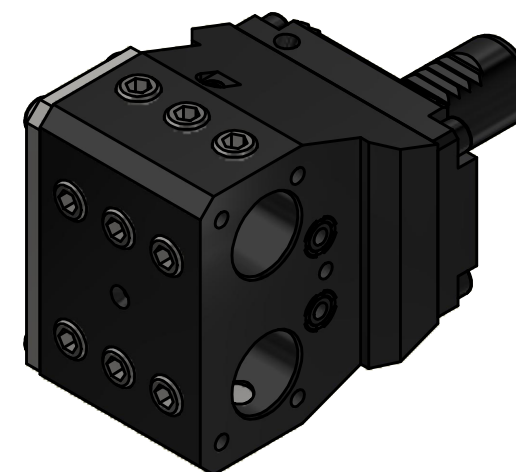

( 1 : 2 )

Doppelverzahnung Lizenz Traub  
*double tooth system licence Traub*

Copyright **EWS Tool Technologies**  
 Weitergabe und Vervielfaeltigung dieser Unterlage,  
 Verwertung und Mitteilung ihres Inhalts nicht  
 gestattet, soweit nicht ausdrecklich zugestanden.  
 Zuwiderhandlungen verpflichten zu Schadenersatz.

Bemerkung - Note

Technische Daten - technical data

Weight = 3.521 [kg]

Benennung - Title

**Kombih.f. Innen.-u. Aussenkuehlung**  
**Combi holder for int/ext. cooling**

**EWS**  
 Tool Technologies  
 EWS Weigele GmbH & Co. KG  
 Maybachstr. 1  
 D-73066 Uehingen  
 www.ews-tools.de

Technische Aenderungen vorbehalten!  
 Subject to technical modifications!

IDENT: DEWS246485

REV: -/B

Nr. - No.

17.2525DYG200RLWTK45

MNR.

219103