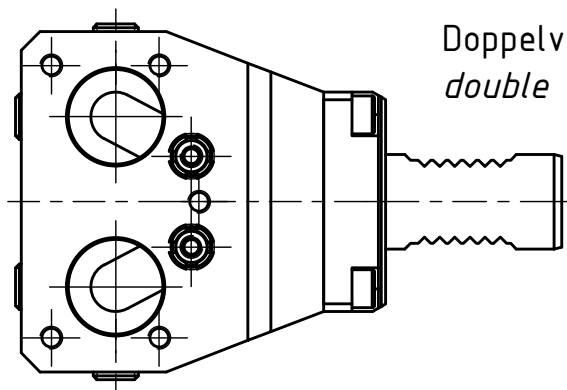

( 1 : 2 )

Doppelverzahnung Lizenz Traub  
*double tooth system licence Traub*

Copyright **EWS Tool Technologies**  
 Weitergabe und Vervielfaeltigung dieser Unterlage,  
 Verwertung und Mitteilung ihres Inhalts nicht  
 gestattet, soweit nicht ausdrecklich zugestanden.  
 Zuwiderhandlungen verpflichten zu Schadenersatz.

Bemerkung - Note

Technische Daten - technical data

Weight = 3.521 [kg]

Benennung - Title

**Kombih.f. Innen.-u. Aussenkuehlung**  
**Combi holder for int/ext. cooling**

**EWS**  
 Tool Technologies  
 EWS Weigele GmbH & Co. KG  
 Maybachstr. 1  
 D-73066 Uehingen  
 www.ews-tools.de