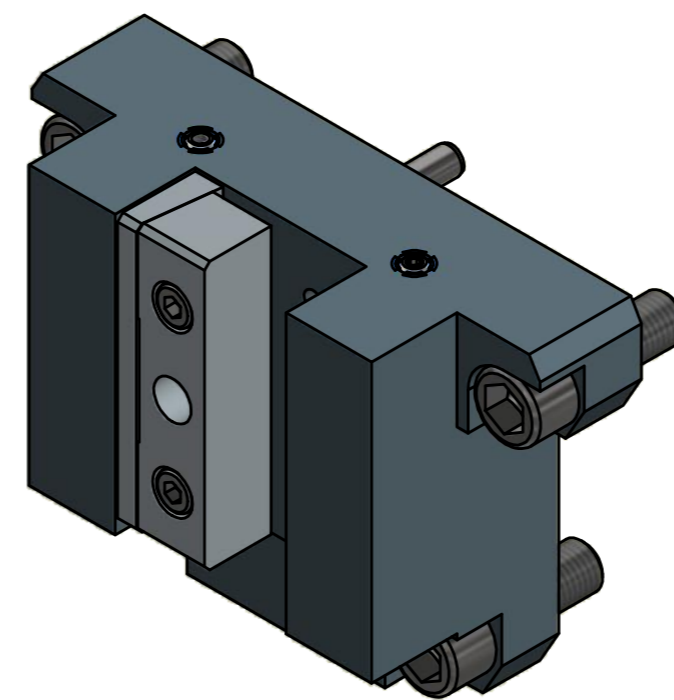

Vorderkante Revolver

Copyright **EWS Tool Technologies**
 Weitergabe und Vervielfältigung dieser Unterlage,
 Verwertung und Mitteilung ihres Inhalts nicht
 gestattet, soweit nicht ausdrücklich zugestanden.
 Zuwiderhandlungen verpflichten zu Schadenersatz.

Bemerkung - Note	Technische Daten - technical data Weight = 8.381 [kg]	Benennung - Title Vierkant Längsaufnahme links <i>turning holder left hand</i>	 EWS Weigle GmbH & Co. KG Maybachstr. 1 D-73066 Uhingen www.ews-tools.de	Technische Änderungen vorbehalten! <i>Subject to technical modifications!</i> IDENT: DEWS081086 MNR.	 REV: -/A 133403	
------------------	---	---	---	---	--	---