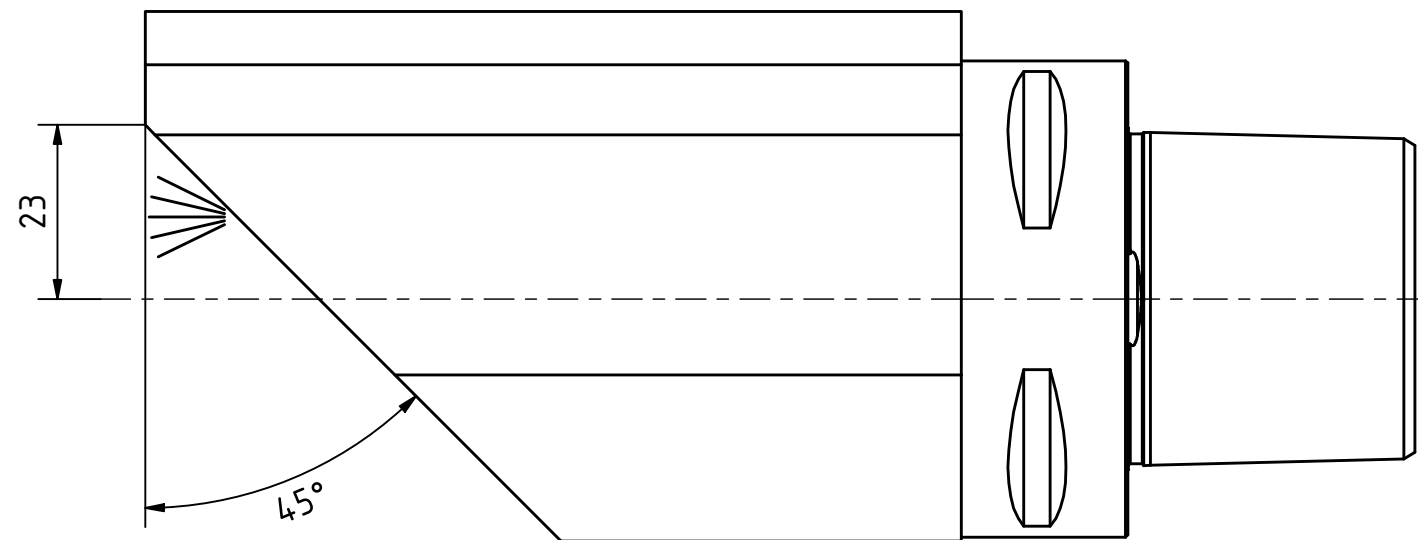

Copyright **EWS Tool Technologies**
Weitergabe und Vervielfältigung dieser Unterlage,
Verwertung und Mitteilung ihres Inhalts nicht
gestattet, soweit nicht ausdrücklich zugestanden.
Zuwiderhandlungen verpflichten zu Schadenersatz.

Bemerkung - Note

Technische Daten - technical data

Weight = 3.581 [kg]

Benennung - Title

VK Längsaufnahme links, überkopf
turning holder left hand, overhead

EWS
Tool Technologies

EWS Weigle GmbH & Co. KG
Maybachstr. 1
D-73066 Uhingen
www.ews-tools.de

Technische Änderungen vorbehalten!
Subject to technical modifications!

IDENT: D-EWS-070034

REV: -/A

Nr. - No.

3.C625L130

MNR.

S03835

QR