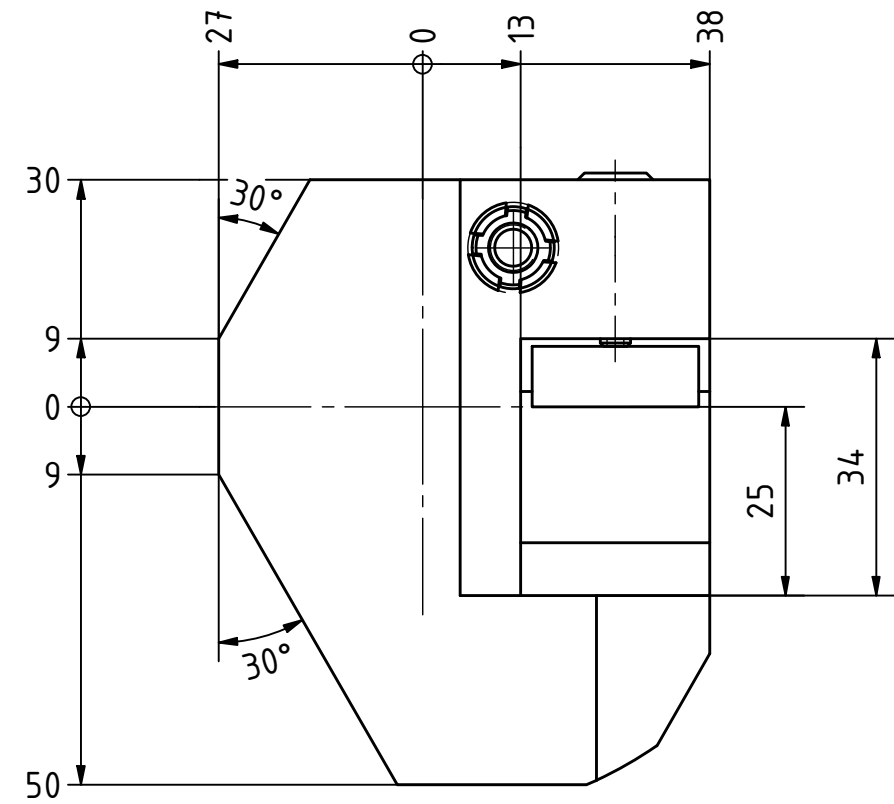

Polygon ISO 26623 PSC 50

Copyright **EWS Tool Technologies**
 Weitergabe und Vervielfältigung dieser Unterlage,
 Verwertung und Mitteilung ihres Inhalts nicht
 gestattet, soweit nicht ausdrücklich zugestanden.
 Zuwiderhandlungen verpflichten zu Schadenersatz.

Bemerkung - Note

Technische Daten - technical data

Weight = 3.012 [kg]

Benennung - Title

Vierkant Längsaufnahme rechts
turning holder right hand

EWS
 Tool Technologies

EWS Weigele GmbH & Co. KG
 Maybachstr. 1
 D-73066 Uhingen
 www.ews-tools.de

Technische Änderungen vorbehalten!
 Subject to technical modifications!

IDENT: DEWS239030

REV: -/A

Nr. - No.

1.C525L130

MNR.

143453

QR