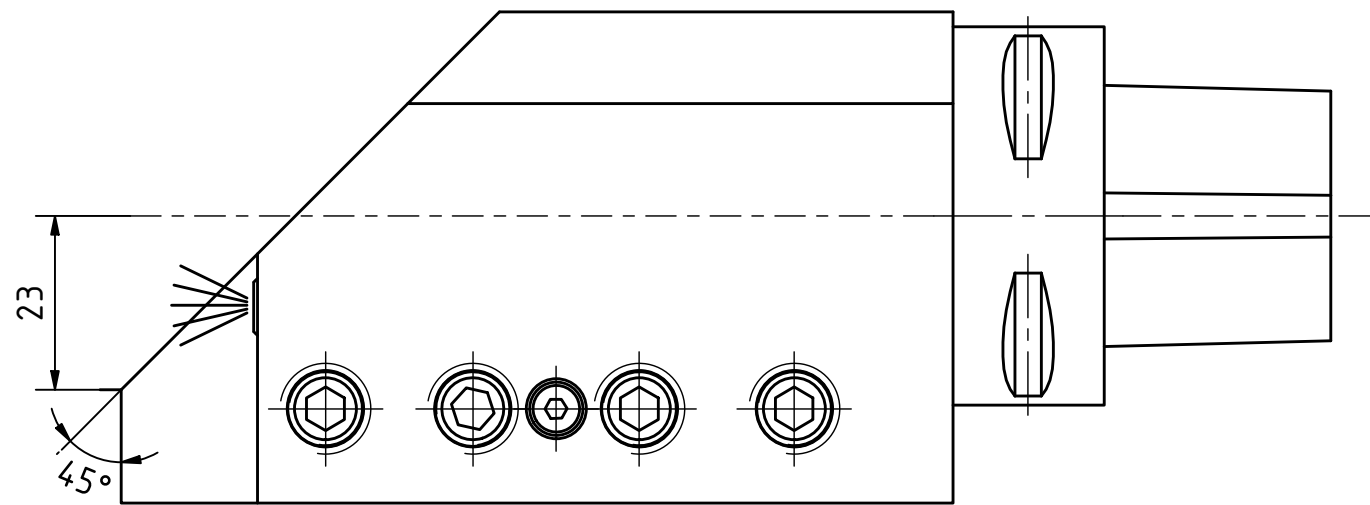

Polygon ISO 26623 PSC 50

Copyright **EWS Tool Technologies**
 Weitergabe und Vervielfältigung dieser Unterlage,
 Verwertung und Mitteilung ihres Inhalts nicht
 gestattet, soweit nicht ausdrücklich zugestanden.
 Zuwiderhandlungen verpflichten zu Schadenersatz.

Bemerkung - Note

Technische Daten - technical data

Weight = 3.012 [kg]

Benennung - Title

Vierkant Längsaufnahme rechts
turning holder right hand

EWS
 Tool Technologies

EWS Weigele GmbH & Co. KG
 Maybachstr. 1
 D-73066 Uhingen
 www.ews-tools.de