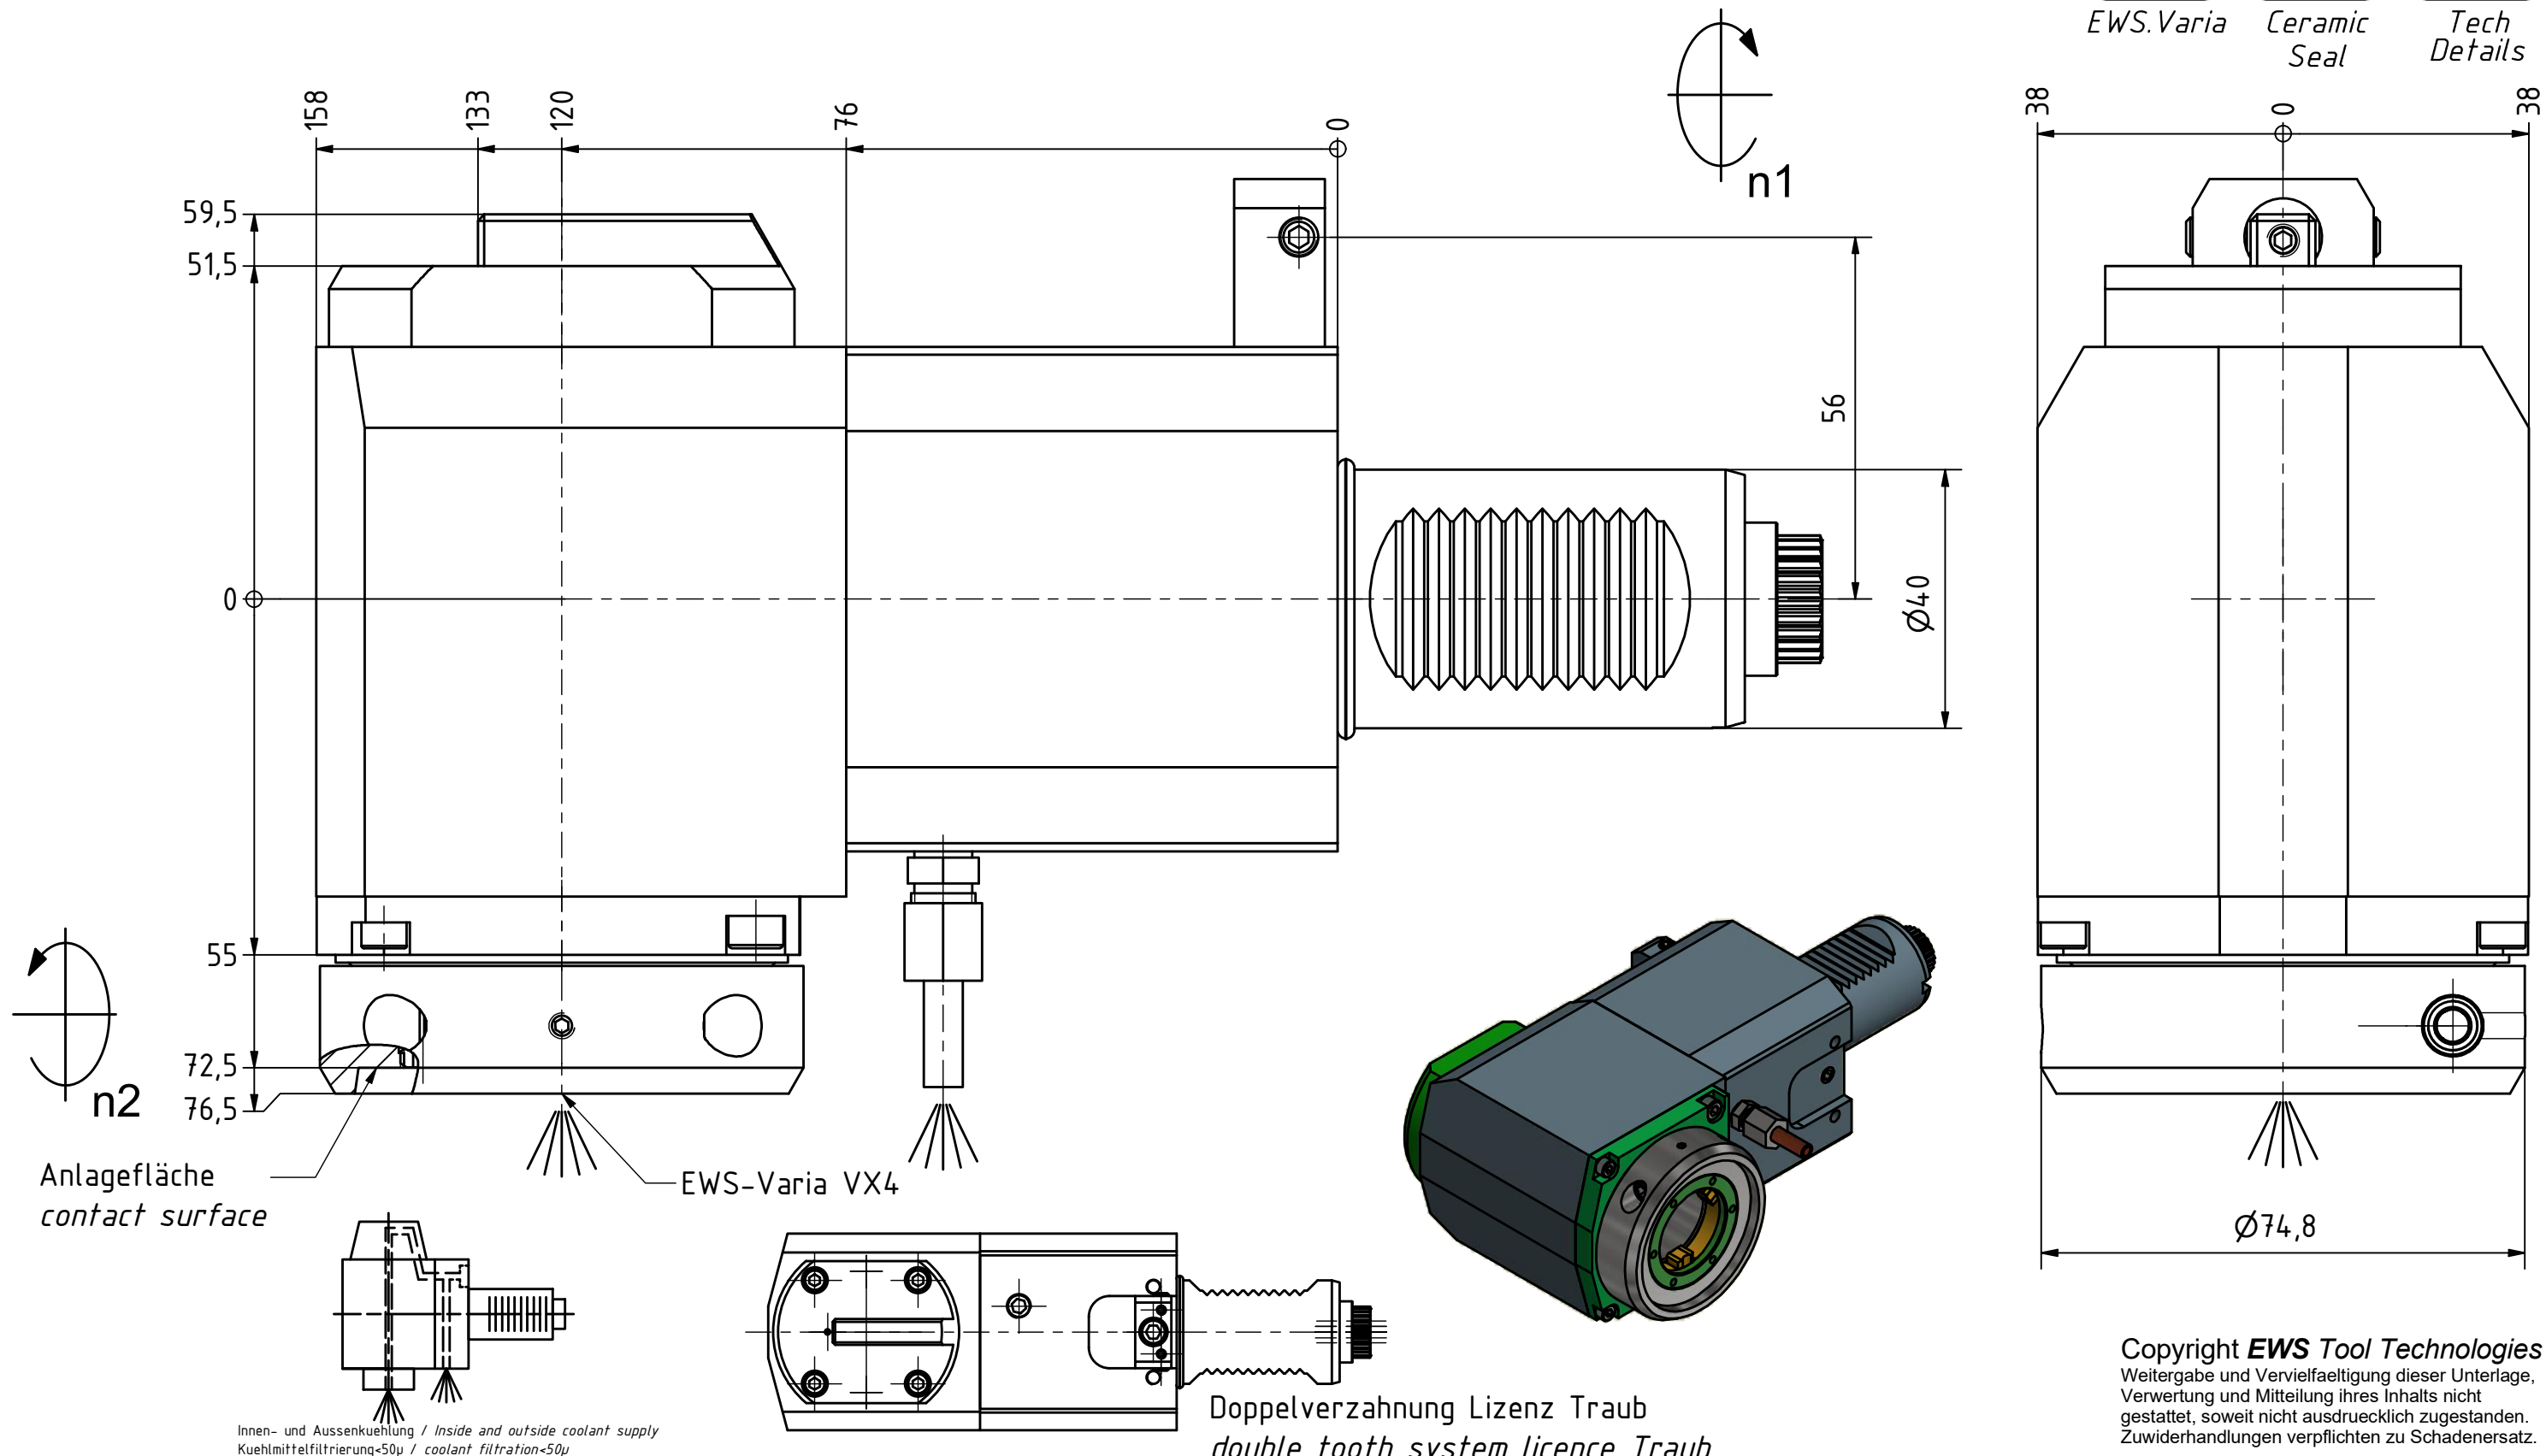

EWS.Varia

Ceramic Seal

Tech Details

Copyright **EWS Tool Technologies**
 Weitergabe und Vervielfaeltigung dieser Unterlage,
 Verwertung und Mitteilung ihres Inhalts nicht
 gestattet, soweit nicht ausdrecklich zugestanden.
 Zuwiderhandlungen verpflichten zu Schadenersatz.

Bemerkung - Note
 Für Trockenlauf geeignet!
 Use without coolant fluid allowed!

Technische Daten - technical data	
Weight	= 7,542 [kg]
Torque max. (M1/M2)	= 50 / 50 [Nm]
Speed max. (n1/n2)	= 6000 / 6000 [1/min]
Gear ratio (i)=n1:n2	= 1:1
Pressure (pmax)	= 70 [bar]

Benennung - Title
Radial Bohr und Fräskopf
Radial drilling and milling head

EWS
 Tool Technologies
 EWS Weigele GmbH & Co. KG
 Maybachstr. 1
 D-73066 UHINGEN
 www.ews-tools.de

Technische Aenderungen vorbehalten! Subject to technical modifications!	
IDENT: DEWS116185	REV: -/A
Nr. - No.	MNR.
60.40VX4LCTXRLIKD	219335