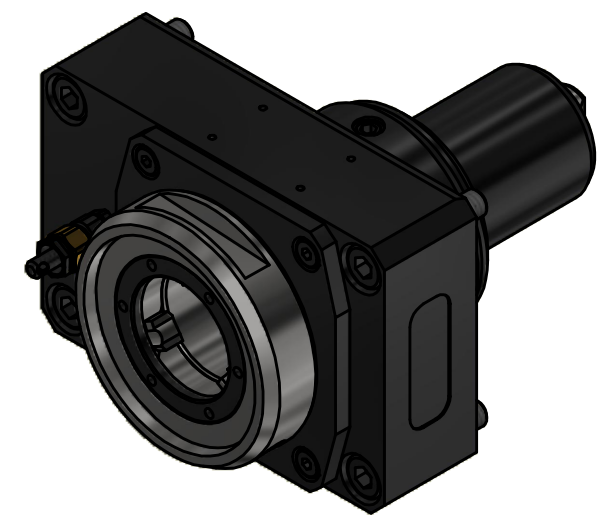

EWS.Varia Butterfly Seal Highspeed 1/min Coolant Management ON/OFF Tech Details

Copyright **EWS Tool Technologies**
 Weitergabe und Vervielfaeltigung dieser Unterlage,
 Verwertung und Mitteilung ihres Inhalts nicht
 gestattet, soweit nicht ausdrecklich zugestanden.
 Zuwiderhandlungen verpflichten zu Schadenersatz.

Bemerkung - Note

Technische Daten - technical data
 Weight = 4.416 [kg]
 Torque max. (M1/M2) = 63 / 63 [Nm]
 Speed max. (n1/n2) = 12000 / 12000 [1/min]
 Gear ratio (i)=n1:n2 = 1:1

Benennung - Title
Axial Bohr und Fräskopf
Axial drilling and milling head