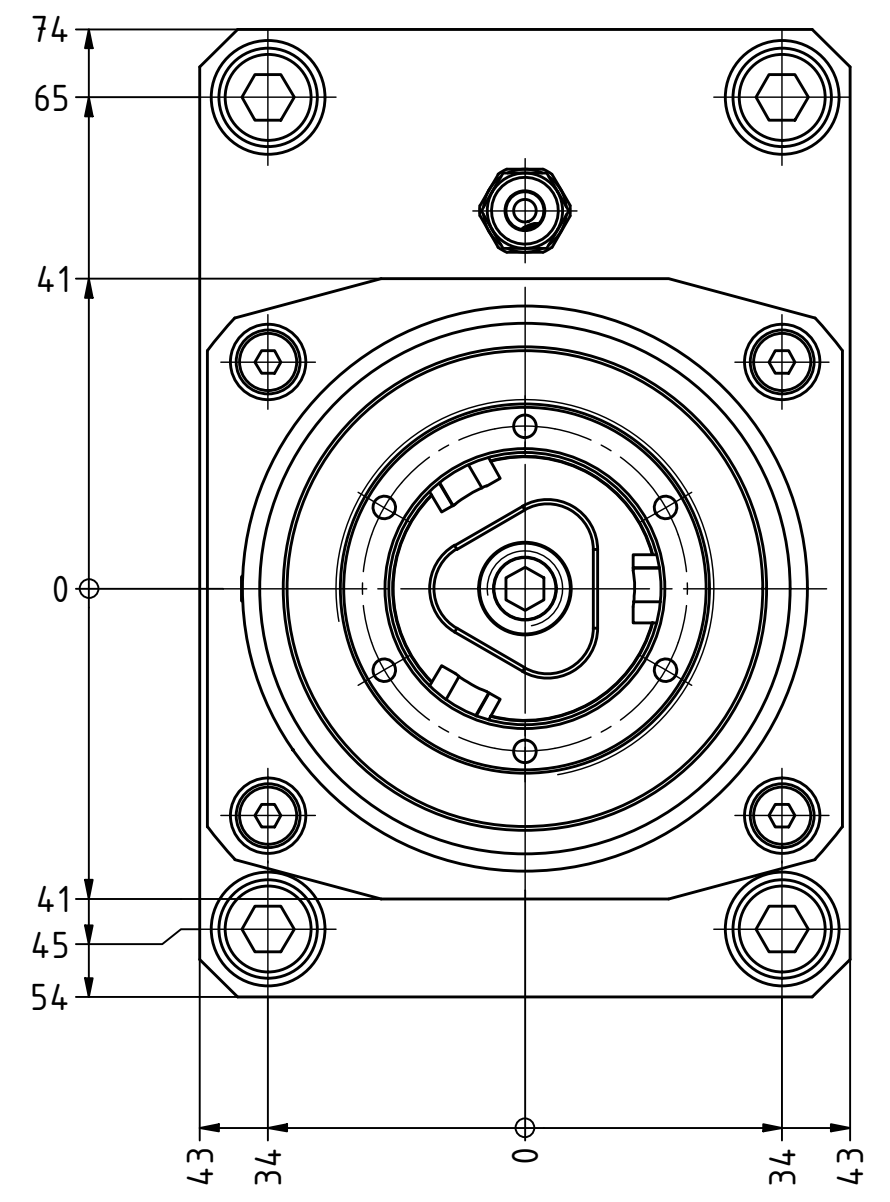

EWS.Varia Butterfly Seal Highspeed 1/min Coolant Management ON/OFF Tech Details

Copyright **EWS Tool Technologies**
 Weitergabe und Vervielfaeltigung dieser Unterlage,
 Verwertung und Mitteilung ihres Inhalts nicht
 gestattet, soweit nicht ausdrecklich zugestanden.
 Zuwiderhandlungen verpflichten zu Schadenersatz.

Bemerkung - Note

Technische Daten - technical data
 Weight = 4.416 [kg]
 Torque max. (M1/M2) = 63 / 63 [Nm]
 Speed max. (n1/n2) = 12000 / 12000 [1/min]
 Gear ratio (i)=n1:n2 = 1:1

Benennung - Title
Axial Bohr und Fräskopf
Axial drilling and milling head

Nr. - No.
40.68VX4QSMBMTEKHSD12