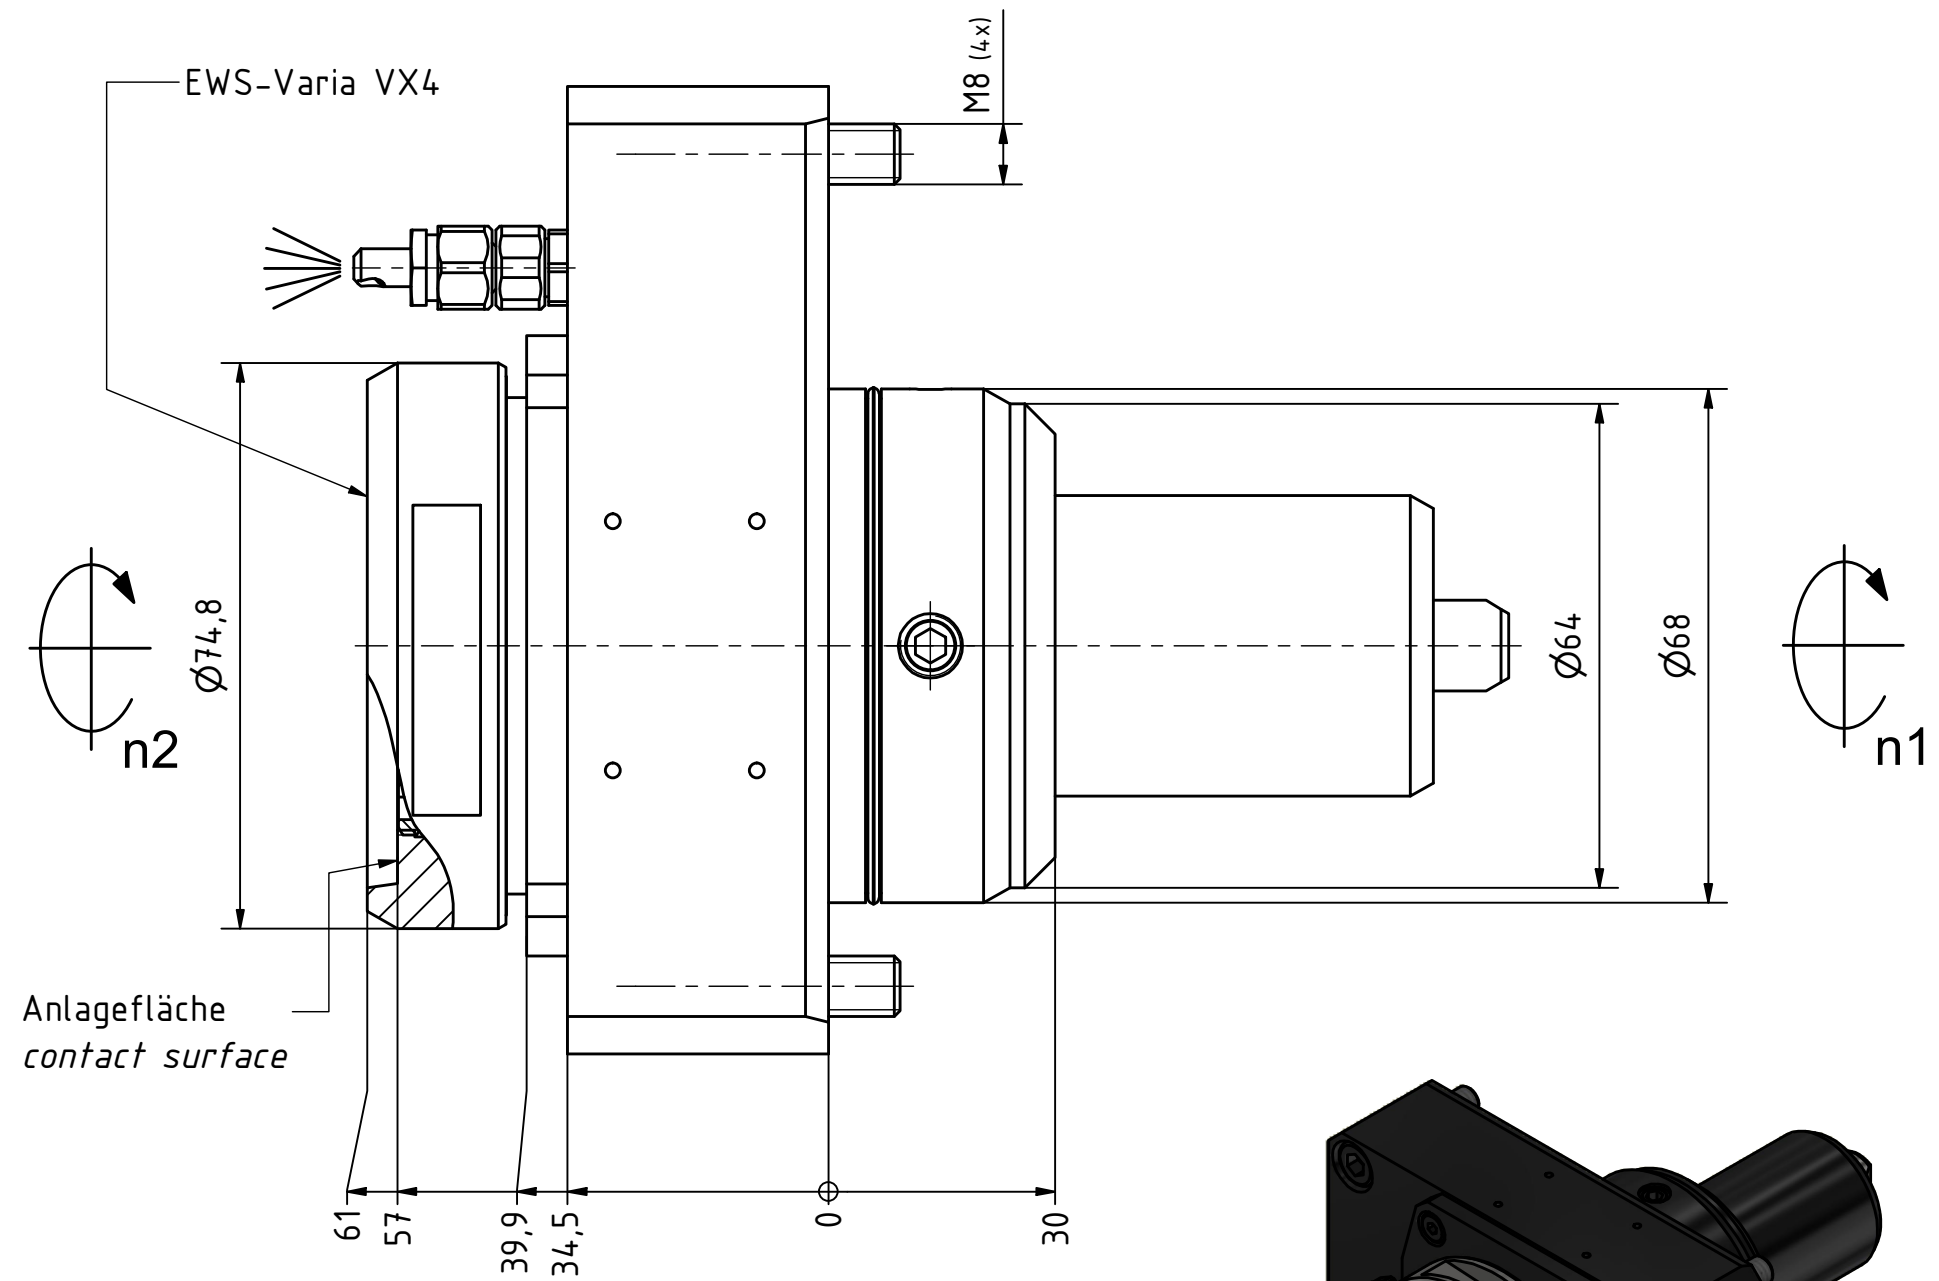

EWS.Varia Butterfly Seal Highspeed 1/min Coolant Management ON/OFF Tech Details

Copyright **EWS Tool Technologies**
 Weitergabe und Vervielfaeltigung dieser Unterlage,
 Verwertung und Mitteilung ihres Inhalts nicht
 gestattet, soweit nicht ausdrecklich zugestanden.
 Zuwiderhandlungen verpflichten zu Schadenersatz.

Bemerkung - Note

Technische Daten - technical data
 Weight = 4.416 [kg]
 Torque max. (M1/M2) = 63 / 63 [Nm]
 Speed max. (n1/n2) = 12000 / 12000 [1/min]
 Gear ratio (i)=n1:n2 = 1:1

Benennung - Title
Axial Bohr und Fräskopf
Axial drilling and milling head