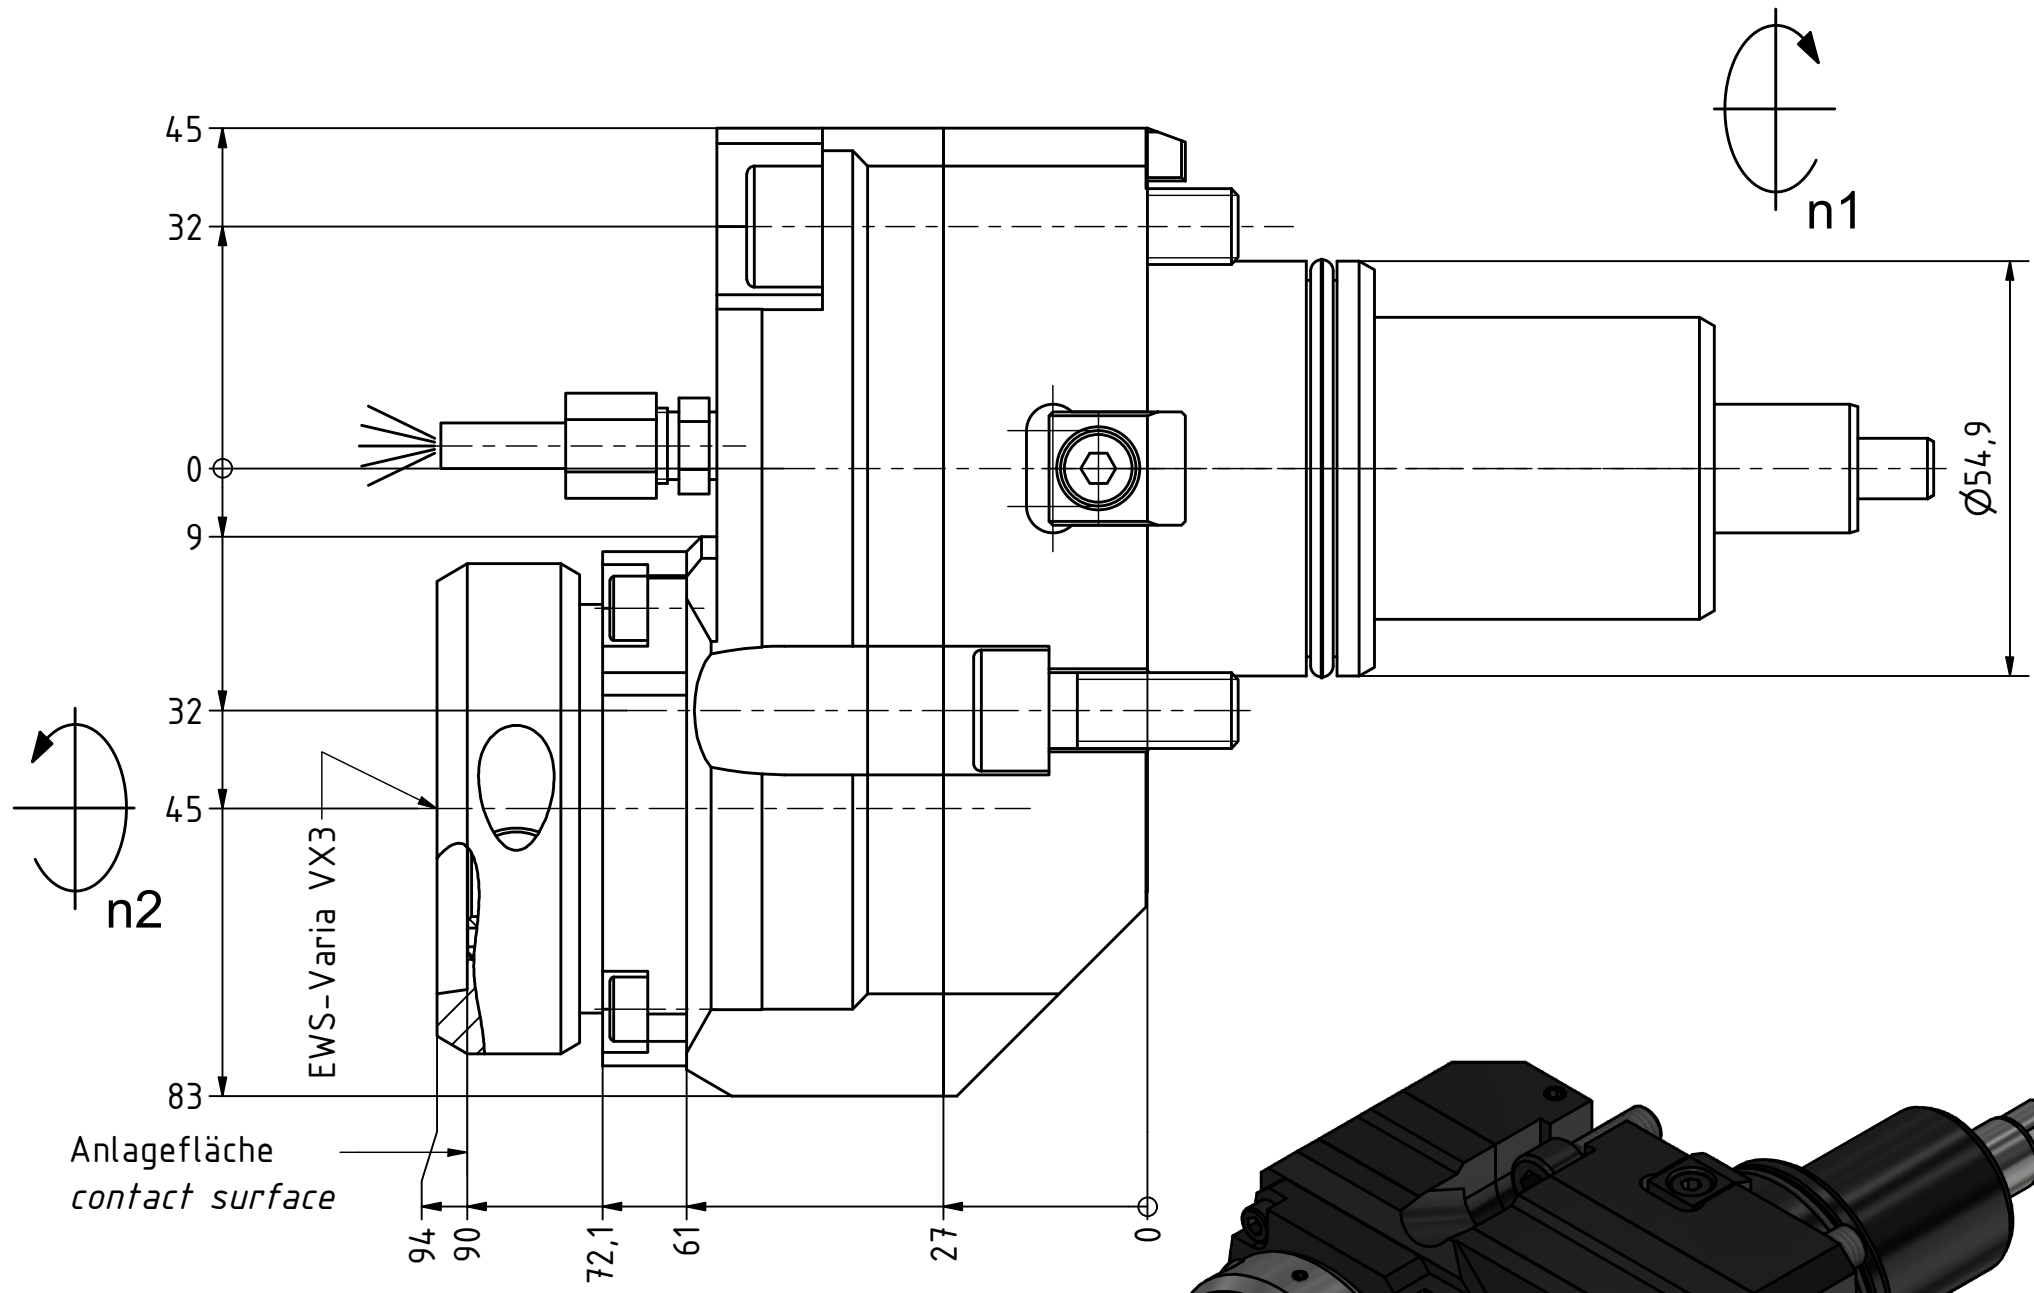

EWS.Varia Butterfly Seal Highspeed 1/min Tech Details

Copyright **EWS Tool Technologies**
 Weitergabe und Vervielfaeltigung dieser Unterlage,
 Verwertung und Mitteilung ihres Inhalts nicht
 gestattet, soweit nicht ausdrecklich zugestanden.
 Zuwiderhandlungen verpflichten zu Schadenersatz.

Bemerkung - Note

Technische Daten - technical data
 Weight = 5.493 [kg]
 Torque max. (M1/M2) = 24 / 12 [Nm]
 Speed max. (n1/n2) = 6000 / 12000 [1/min]
 Gear ratio (i)=n1:n2 = 1:2

Benennung - Title
Axial Bohr u. Fräskopf achsversetzt
Ax. drill. and mill. head offset