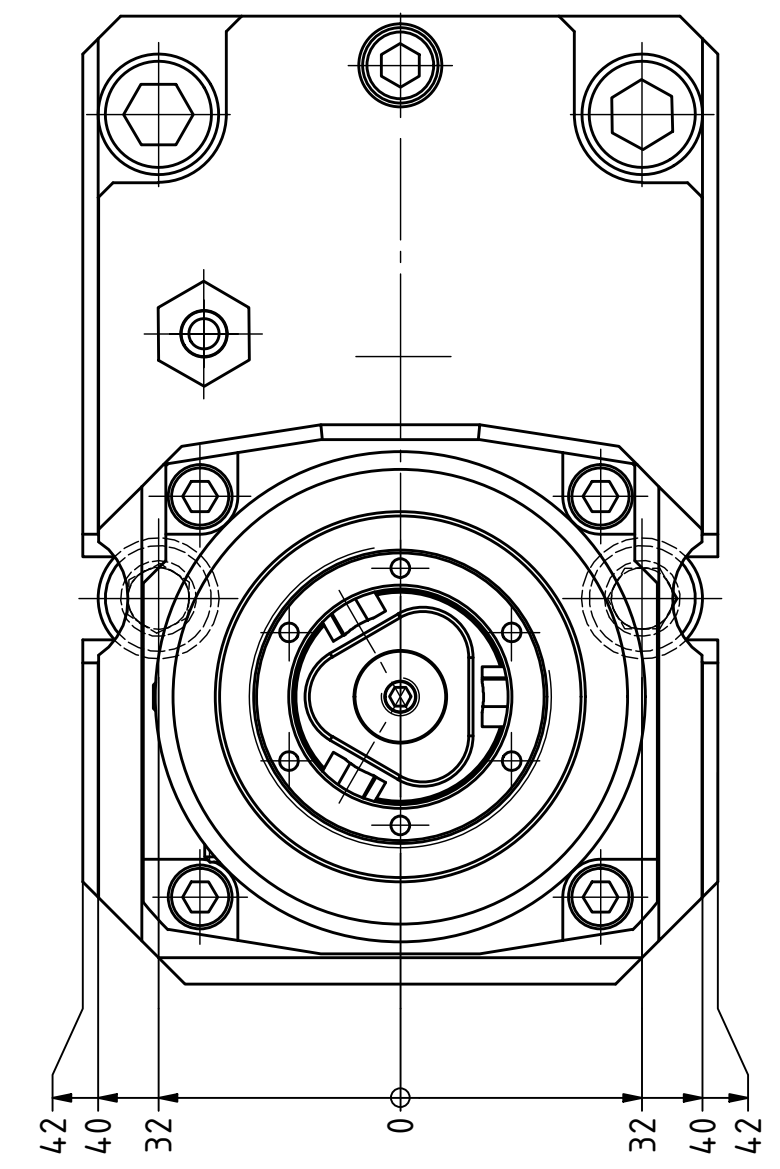

EWS.Varia Butterfly Seal Highspeed 1/min Tech Details

Copyright **EWS Tool Technologies**
 Weitergabe und Vervielfaeltigung dieser Unterlage,
 Verwertung und Mitteilung ihres Inhalts nicht
 gestattet, soweit nicht ausdrecklich zugestanden.
 Zuwiderhandlungen verpflichten zu Schadenersatz.

Bemerkung - Note

Technische Daten - technical data
 Weight = 5.493 [kg]
 Torque max. (M1/M2) = 24 / 12 [Nm]
 Speed max. (n1/n2) = 6000 / 12000 [1/min]
 Gear ratio (i)=n1:n2 = 1:2

Benennung - Title
Axial Bohr u. Fräskopf achsversetzt
Ax. drill. and mill. head offset