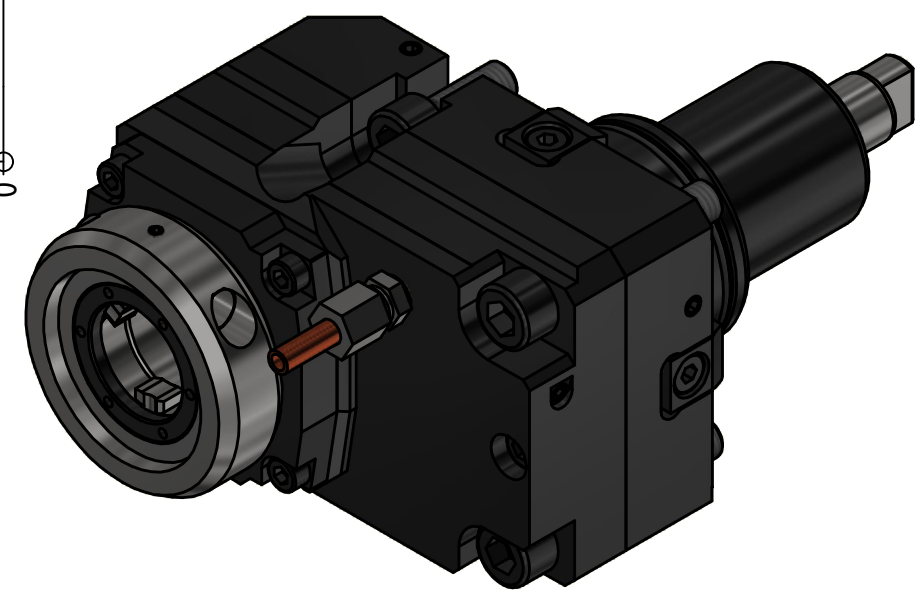

EWS.Varia Butterfly Seal Highspeed 1/min Tech Details

Copyright **EWS Tool Technologies**
 Weitergabe und Vervielfaeltigung dieser Unterlage,
 Verwertung und Mitteilung ihres Inhalts nicht
 gestattet, soweit nicht ausdrecklich zugestanden.
 Zuwiderhandlungen verpflichten zu Schadenersatz.

Bemerkung - Note

Technische Daten - technical data
 Weight = 5.493 [kg]
 Torque max. (M1/M2) = 24 / 12 [Nm]
 Speed max. (n1/n2) = 6000 / 12000 [1/min]
 Gear ratio (i)=n1:n2 = 1:2

Benennung - Title
Axial Bohr u. Fräskopf achsversetzt
Ax. drill. and mill. head offset