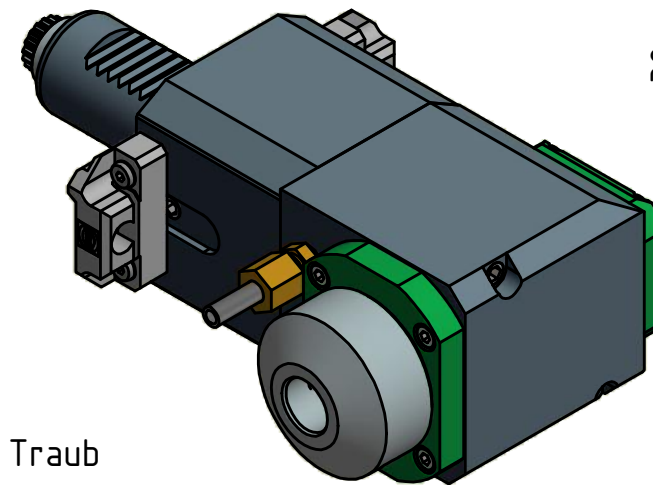

Doppelverzahnung Lizenz Traub
double tooth system licence Traub

Copyright **EWS Tool Technologies**
Weitergabe und Vervielfaeltigung dieser Unterlage,
Verwertung und Mitteilung ihres Inhalts nicht
gestattet, soweit nicht ausdrecklich zugestanden.
Zuwerhandlungen verpflichtet zu Schadenersatz.

Bemerkung - Note

Technische Daten - technical data

Weight = 4.274 [kg]
Torque max. (M1/M2) = 25 / 25 [Nm]
Speed max. (n1/n2) = 8000 / 8000 [1/min]
Gear ratio (i)=n1:n2 = 1:1

Benennung - Title

EWS
Tool Technologies