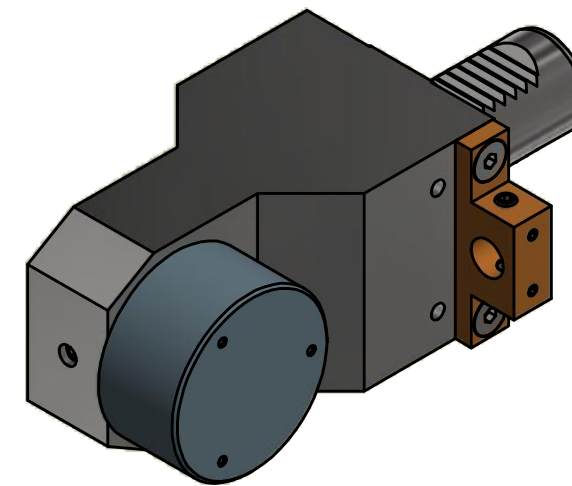

(1 : 2)

Doppelverzahnung Lizenz Traub
double tooth system licence Traub

Copyright **EWS Tool Technologies**
Weitergabe und Vervielfaeltigung dieser Unterlage,
Verwertung und Mitteilung ihres Inhalts nicht
gestattet, soweit nicht ausdrecklich zugestanden.
Zuwoiderhandlungen verpflichten zu Schadenersatz.

Bemerkung - Note

Technische Daten - technical data

Weight = 3.816 [kg]

Benennung - Title

Werkstoffanschlag
Stock stop

EWS
Tool Technologies

EWS Weigle GmbH & Co. KG
Maybachstr. 1
D-73066 Utingen
www.ews-tools.de