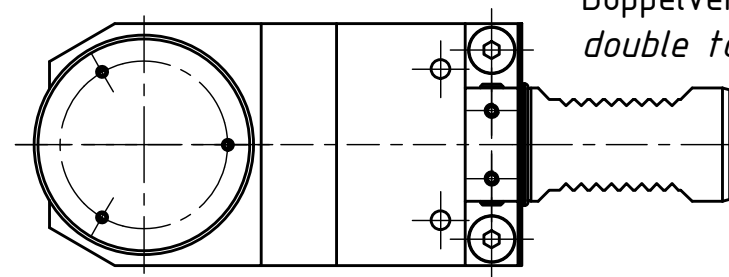

(1 : 2)

Doppelverzahnung Lizenz Traub
double tooth system licence Traub

Copyright **EWS Tool Technologies**
Weitergabe und Vervielfaeltigung dieser Unterlage,
Verwertung und Mitteilung ihres Inhalts nicht
gestattet, soweit nicht ausdrecklich zugestanden.
Zuwoiderhandlungen verpflichten zu Schadenersatz.

Bemerkung - Note

Technische Daten - technical data

Weight = 3.816 [kg]

Benennung - Title

Werkstoffanschlag
Stock stop

EWS
Tool Technologies

EWS Weigle GmbH & Co. KG
Maybachstr. 1
D-73066 Utingen
www.ews-tools.de