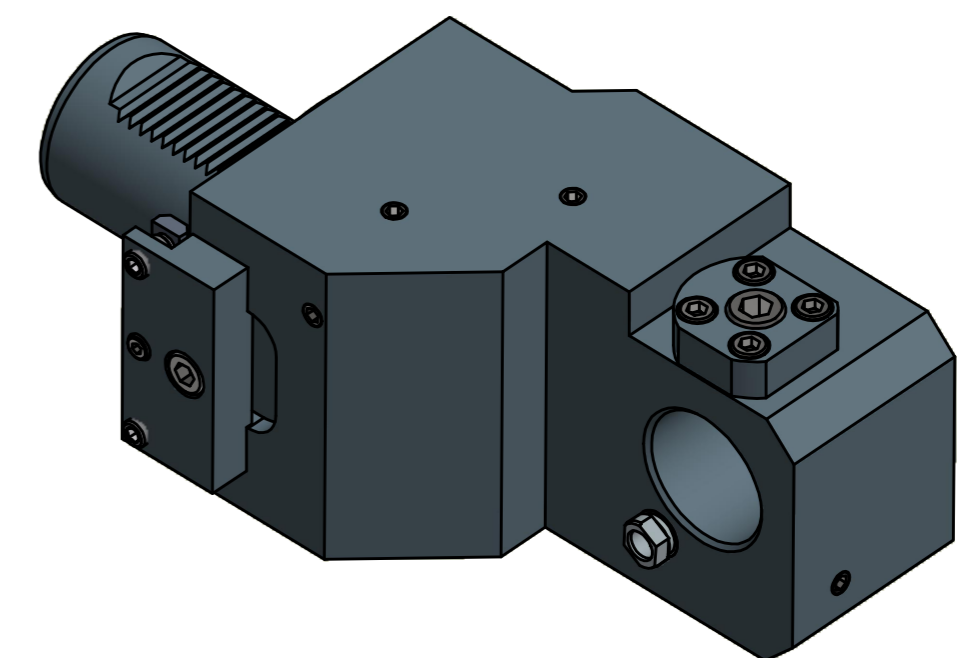

Doppelverzahnung Lizenz Traub
 (1:2) double tooth system licence Traub

Copyright **EWS Tool Technologies**
 Weitergabe und Vervielfältigung dieser Unterlage,
 Verwertung und Mitteilung ihres Inhalts nicht
 gestattet, soweit nicht ausdrücklich zugestanden.
 Zuwiderhandlungen verpflichten zu Schadenersatz.

Bemerkung - Note	Technische Daten - technical data Weight = [kg]	Benennung - Title Adapter <i>Adaptor</i>	 EWS Weigle GmbH & Co. KG Maybachstr. 1 D-73066 Uhingen www.ews-tools.de Technische Änderungen vorbehalten! Subject to technical modifications! IDENT: D-EWS-021430 Nr. - No. WA5040TOEMRLX140	 MNR. S01405 QR
------------------	--	---	---	--