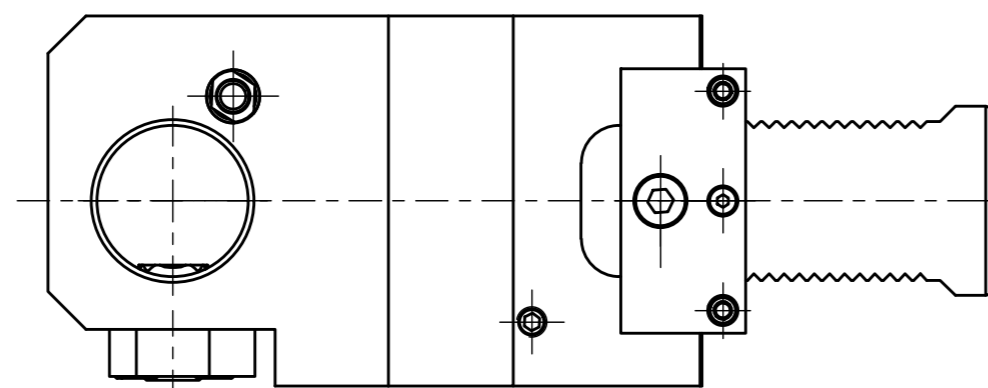

Doppelverzahnung Lizenz Traub
 (1:2) double tooth system licence Traub

Copyright **EWS Tool Technologies**
 Weitergabe und Vervielfältigung dieser Unterlage,
 Verwertung und Mitteilung ihres Inhalts nicht
 gestattet, soweit nicht ausdrücklich zugestanden.
 Zuwiderhandlungen verpflichten zu Schadenersatz.

Bemerkung - Note	Technische Daten - technical data Weight = [kg]	Benennung - Title Adapter <i>Adaptor</i>	 EWS Weigle GmbH & Co. KG Maybachstr. 1 D-73066 Uhingen www.ews-tools.de Technische Änderungen vorbehalten! Subject to technical modifications! IDENT: D-EWS-021430 Nr. - No. WA5040TOEMRLX140	 MNR. S01405 QR
------------------	--	---	---	--