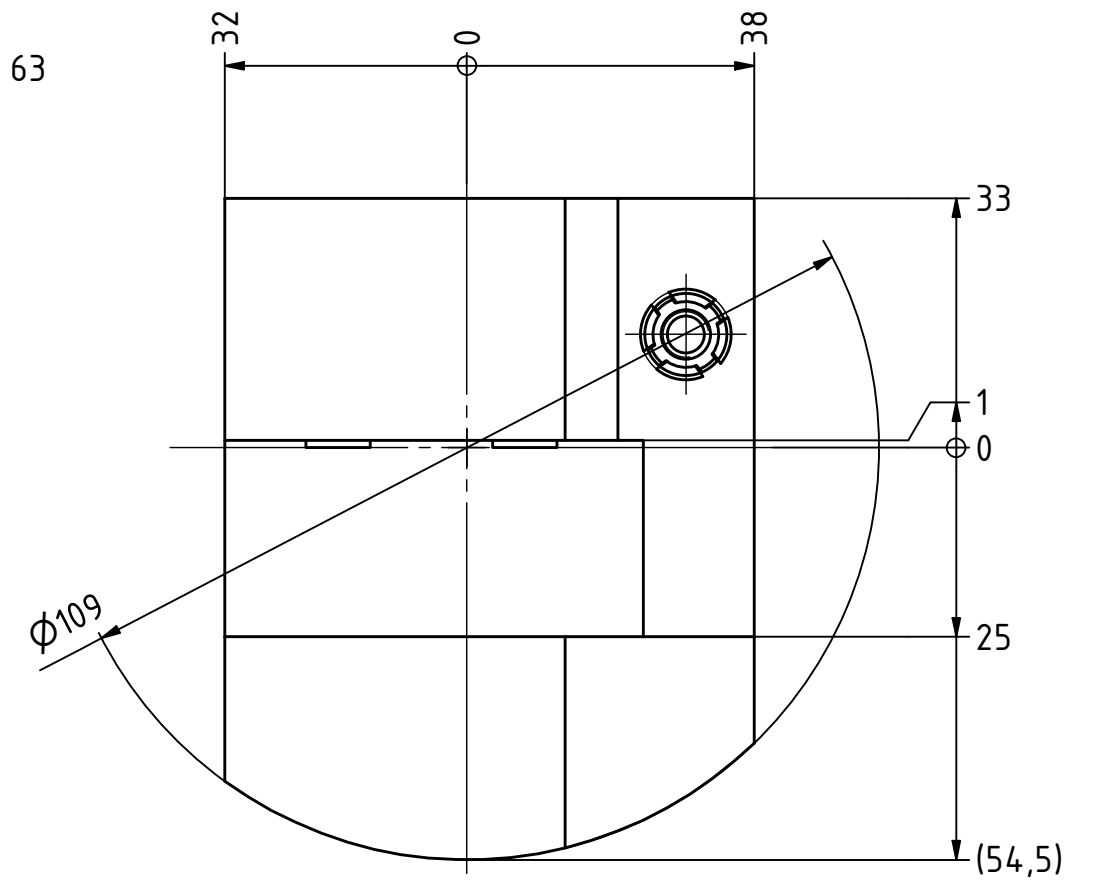

Polygon ISO 26623 PSC 63

Copyright **EWS Tool Technologies**
 Weitergabe und Vervielfältigung dieser Unterlage,
 Verwertung und Mitteilung ihres Inhalts nicht
 gestattet, soweit nicht ausdrücklich zugestanden.
 Zuwiderhandlungen verpflichten zu Schadenersatz.

Bemerkung - Note

Technische Daten - technical data

Weight = 4.134 [kg]

Benennung - Title

Vierkant Längsaufnahme links
OD turning holder left hand

EWS
 Tool Technologies

EWS Weigle GmbH & Co. KG
 Maybachstr. 1
 D-73066 Uhingen
 www.ews-tools.de