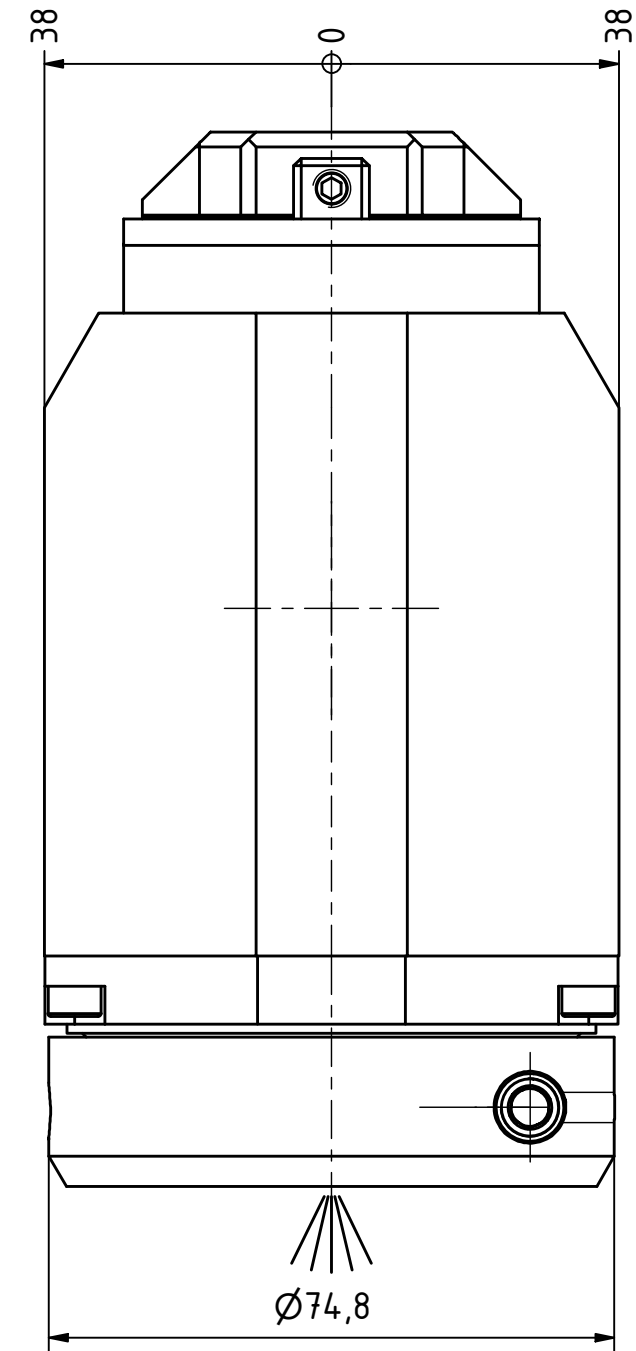

EWS.Varia

Ceramic Seal

Tech Details

Copyright **EWS Tool Technologies**
Weitergabe und Vervielfaeltigung dieser Unterlage,
Verwertung und Mitteilung ihres Inhalts nicht
gestattet, soweit nicht ausdrecklich zugestanden.
Zuwiderhandlungen verpflichten zu Schadenersatz.

Bemerkung - Note
Für Trockenlauf geeignet!
Use without coolant fluid allowed!

Technische Daten - technical data	
Weight	= 7.649 [kg]
Torque max. (M1/M2)	= 50 / 50 [Nm]
Speed max. (n1/n2)	= 6000 / 6000 [1/min]
Gear ratio (i)=n1:n2	= 1:1
Pressure (pmax)	= 70 [bar]

Benennung - Title
Radial Bohr und Fräskopf
Radial drilling and milling head

EWS Tool Technologies
EWS Weigele GmbH & Co. KG
Maybachstr. 1
D-73066 Uhingen
www.ews-tools.de

Technische Aenderungen vorbehalten!
Subject to technical modifications!
IDENT: DEWS116246
Nr. - No. 60.40VX4LCTXRLIKDTFL

REV: -/A
MNR. 219336