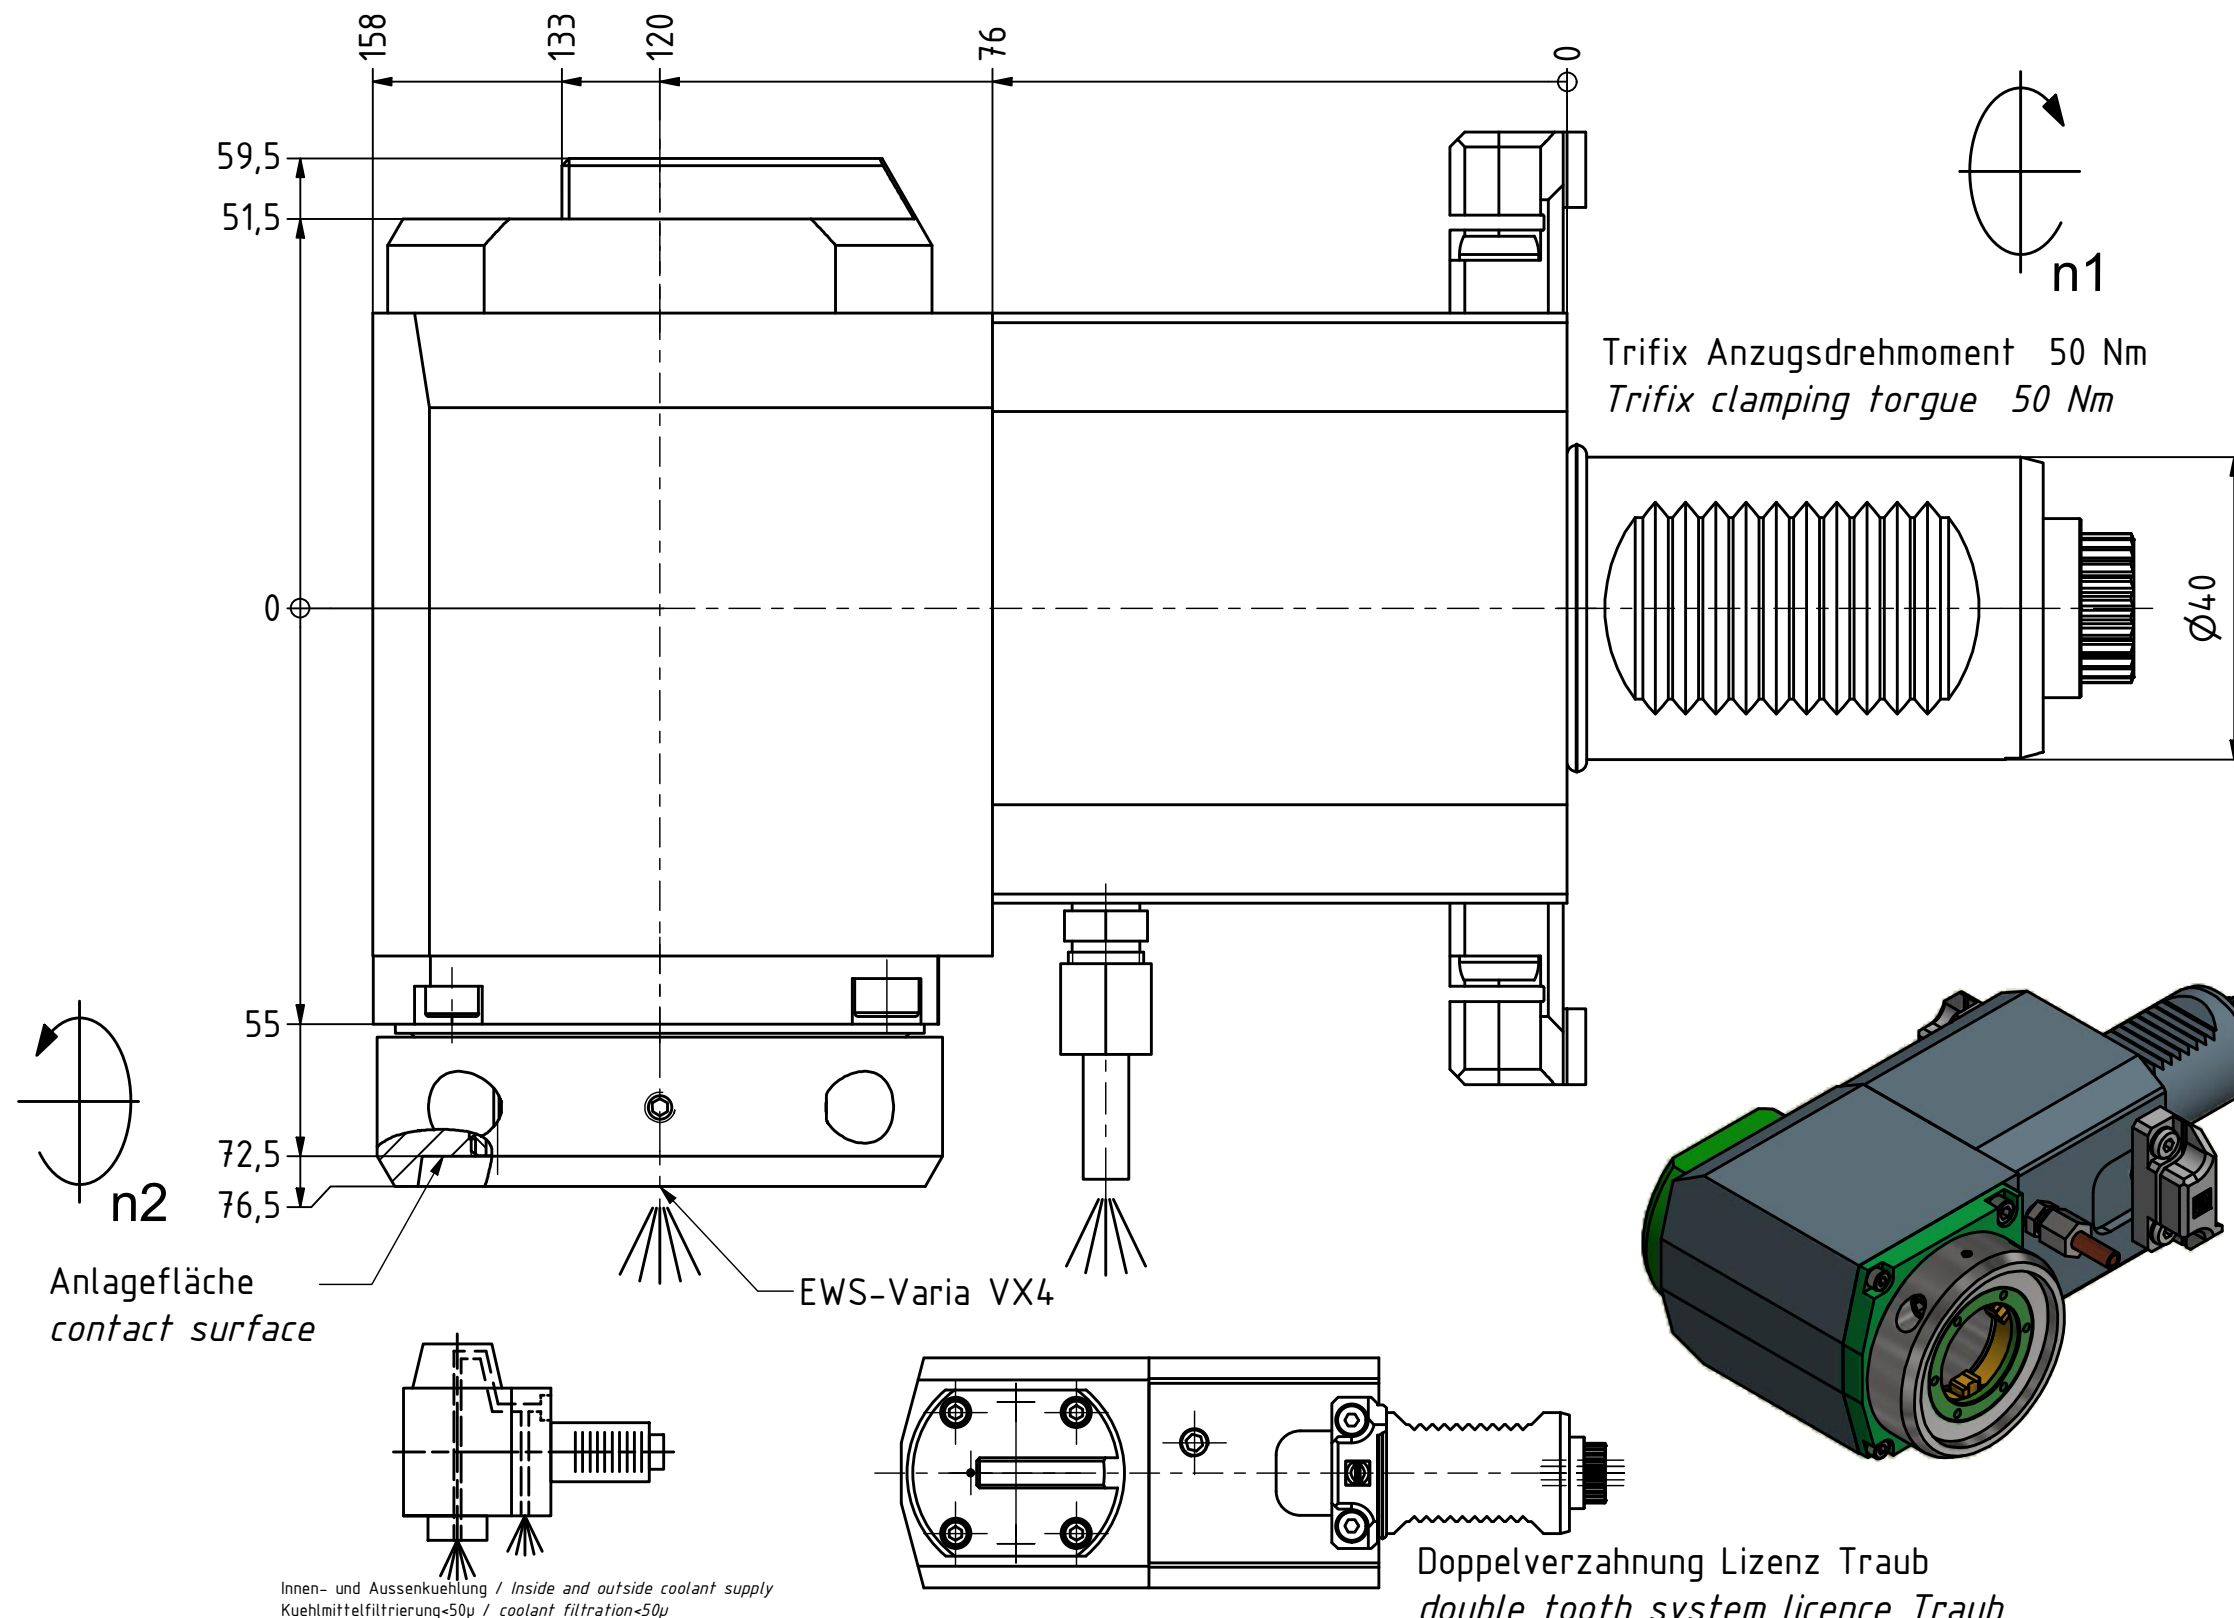

EWS.Varia

Ceramic Seal

Tech Details

Copyright **EWS Tool Technologies**
Weitergabe und Vervielfaeltigung dieser Unterlage,
Verwertung und Mitteilung ihres Inhalts nicht
gestattet, soweit nicht ausdrecklich zugestanden.
Zuwiderhandlungen verpflichten zu Schadenersatz.

Bemerkung - Note
Für Trockenlauf geeignet!
Use without coolant fluid allowed!

Technische Daten - technical data	
Weight	= 7.649 [kg]
Torque max. (M1/M2)	= 50 / 50 [Nm]
Speed max. (n1/n2)	= 6000 / 6000 [1/min]
Gear ratio (i)=n1:n2	= 1:1
Pressure (pmax)	= 70 [bar]

Benennung - Title
Radial Bohr und Fräskopf
Radial drilling and milling head

EWS Tool Technologies
EWS Weigele GmbH & Co. KG
Maybachstr. 1
D-73066 Uhingen
www.ews-tools.de

Technische Aenderungen vorbehalten!
Subject to technical modifications!
IDENT: DEWS116246
Nr. - No. 60.40VX4LCTXRLIKDTFL

REV: -/A
MNR. 219336