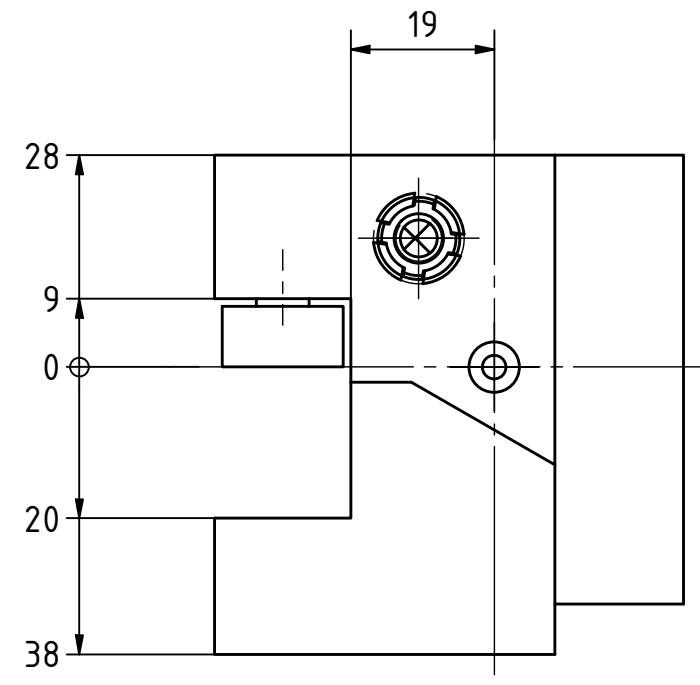

Doppelverzahnung Lizenz Traub
double tooth system licence Traub

Copyright **EWS Tool Technologies**
 Weitergabe und Vervielfaeltigung dieser Unterlage,
 Verwertung und Mitteilung ihres Inhalts nicht
 gestattet, soweit nicht ausdrecklich zugestanden.
 Zuwiderhandlungen verpflichten zu Schadenersatz.

Bemerkung - Note

Technische Daten - technical data
 Weight = 1.221 [kg]

Benennung - Title
Längsaufnahme
turning holder lengthwise

EWS Tool Technologies
 EWS Weigele GmbH & Co. KG
 Maybachstr. 1
 D-73066 Uhingen
 www.ews-tools.de