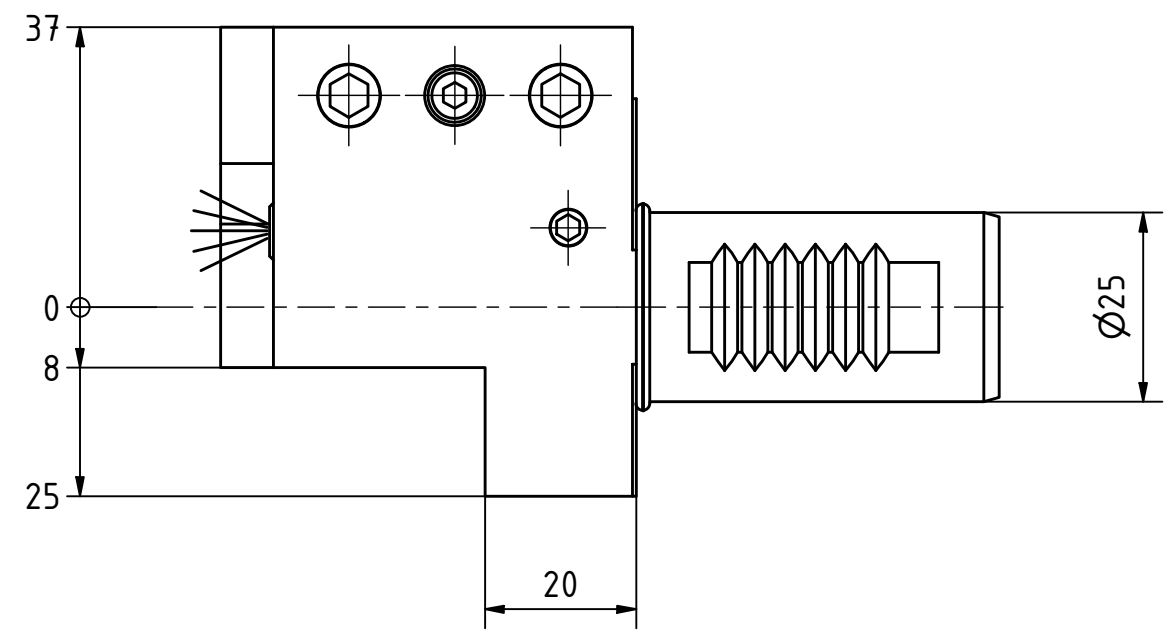

Doppelverzahnung Lizenz Traub
double tooth system licence Traub

Copyright **EWS Tool Technologies**
 Weitergabe und Vervielfaeltigung dieser Unterlage,
 Verwertung und Mitteilung ihres Inhalts nicht
 gestattet, soweit nicht ausdrecklich zugestanden.
 Zuwiderhandlungen verpflichten zu Schadenersatz.

Bemerkung - Note

Technische Daten - technical data
 Weight = 1.221 [kg]

Benennung - Title
Längsaufnahme
turning holder lengthwise

EWS Tool Technologies
 EWS Weigele GmbH & Co. KG
 Maybachstr. 1
 D-73066 Uhingen
 www.ews-tools.de