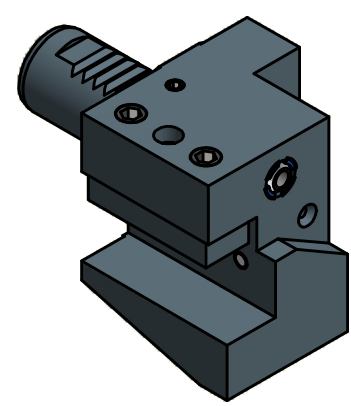

Doppelverzahnung Lizenz Traub
double tooth system licence Traub

Copyright **EWS Tool Technologies**
 Weitergabe und Vervielfaeltigung dieser Unterlage,
 Verwertung und Mitteilung ihres Inhalts nicht
 gestattet, soweit nicht ausdrecklich zugestanden.
 Zuwiderhandlungen verpflichten zu Schadenersatz.

Bemerkung - Note

Technische Daten - technical data
 Weight = 1.221 [kg]

Benennung - Title
Längsaufnahme
turning holder lengthwise

EWS Tool Technologies
 EWS Weigele GmbH & Co. KG
 Maybachstr. 1
 D-73066 Uhingen
 www.ews-tools.de