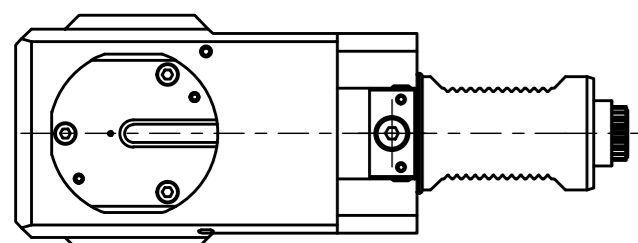

EWS-Varia V5

Doppelverzahnung Lizenz Traub  
double tooth system licence Traub

Innen- und Aussenkuehlung / Inside and outside coolant supply  
Kuehlmittelfiltrierung-50µ / coolant filtration-50µ

Copyright **EWS Tool Technologies**  
Weitergabe und Vervielfaeltigung dieser Unterlage,  
Verwertung und Mitteilung ihres Inhalts nicht  
gestattet, soweit nicht ausdrecklich zugestanden.  
Zuwoerhandlungen verpflichten zu Schadenersatz.

<p>Bemerkung - Note Für Trockenlauf geeignet! Use without coolant fluid allowed!</p>	<p>Technische Daten - technical data Weight = 14.123 [kg] Torque max. (M1/M2) = 100 / 100 [Nm] Speed max. (n1/n2) = 4000 / 4000 [1/min] Gear ratio (i)=n1:n2 = 1:1 Pressure (pmax) = 70 [bar]</p>	<p>Benennung - Title Radial Bohr und Fräskopf, zurückges Radial drill. and mill. head offset</p>	<p><b>EWS</b> EWS Weigle GmbH &amp; Co. KG Maybachstr. 1 D-73066 Uhingen www.ews-tool.de</p>	<p>Technische Änderungen vorbehalten! Subject to technical modifications! IDENT: D-EWS-216445</p>	<p>REV: -/- MNR. 159656</p>
--	---	--	--	---	-------------------------------------