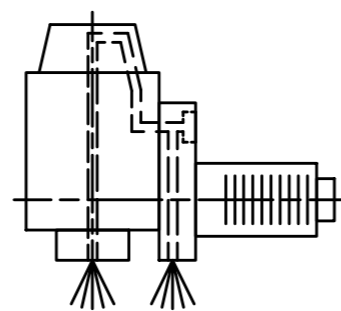

EWS-Varia V5

Doppelverzahnung Lizenz Traub  
double tooth system licence Traub

Innen- und Aussenkuehlung / Inside and outside coolant supply  
Kuehlmittelfiltrierung-50µ / coolant filtration-50µ

Copyright **EWS Tool Technologies**  
Weitergabe und Vervielfaeltigung dieser Unterlage,  
Verwertung und Mitteilung ihres Inhalts nicht  
gestattet, soweit nicht ausdrecklich zugestanden.  
Zuwoerhandlungen verpflichten zu Schadenersatz.

<p>Bemerkung - Note Für Trockenlauf geeignet! Use without coolant fluid allowed!</p>	<p>Technische Daten - technical data Weight = 14.123 [kg] Torque max. (M1/M2) = 100 / 100 [Nm] Speed max. (n1/n2) = 4000 / 4000 [1/min] Gear ratio (i)=n1:n2 = 1:1 Pressure (pmax) = 70 [bar]</p>	<p>Benennung - Title Radial Bohr und Fräskopf, zurückges Radial drill. and mill. head offset</p>	<p><b>EWS</b> EWS Weigle GmbH &amp; Co. KG Maybachstr. 1 D-73066 Uhingen www.ews-tool.de</p>	<p>Technische Änderungen vorbehalten! Subject to technical modifications! IDENT: D-EWS-216445</p>	<p>REV: -/- MNR. 159656</p>
--	---	--	--	---	-------------------------------------