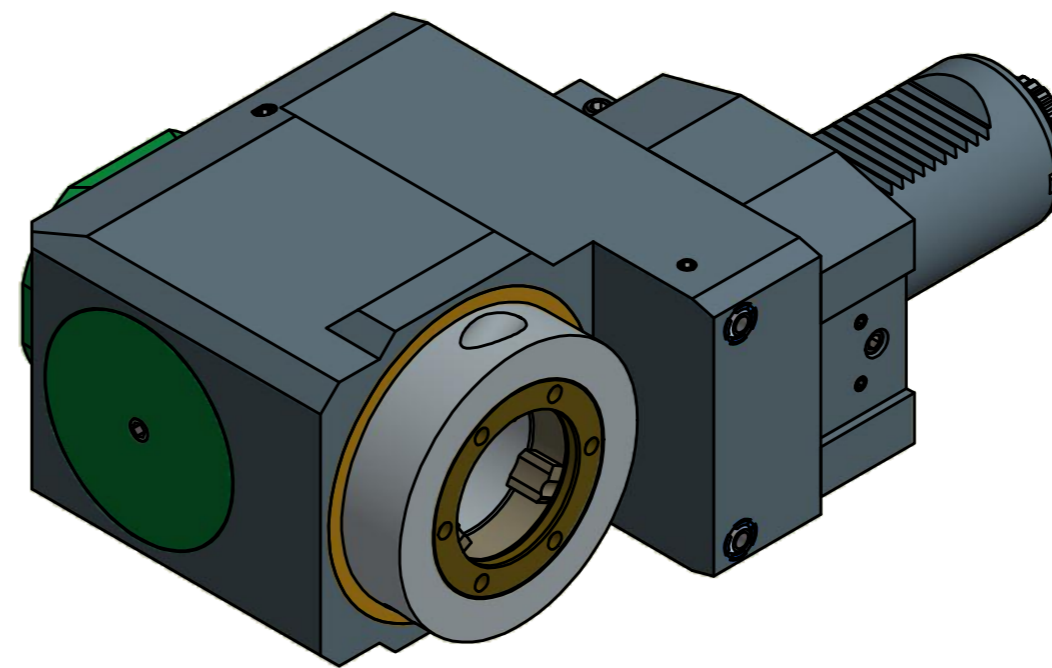

EWS-Varia V5

Doppelverzahnung Lizenz Traub  
double tooth system licence Traub

Innen- und Aussenkuehlung / Inside and outside coolant supply  
Kuehlmittelfiltrierung-50µ / coolant filtration-50µ

Copyright **EWS Tool Technologies**  
Weitergabe und Vervielfaeltigung dieser Unterlage,  
Verwertung und Mitteilung ihres Inhalts nicht  
gestattet, soweit nicht ausdrecklich zugestanden.  
Zuwoerhandlungen verpflichten zu Schadenersatz.

<p>Bemerkung - Note Für Trockenlauf geeignet! Use without coolant fluid allowed!</p>	<p>Technische Daten - technical data Weight = 14.123 [kg] Torque max. (M1/M2) = 100 / 100 [Nm] Speed max. (n1/n2) = 4000 / 4000 [1/min] Gear ratio (i)=n1:n2 = 1:1 Pressure (pmax) = 70 [bar]</p>	<p>Benennung - Title Radial Bohr und Fräskopf, zurückges Radial drill. and mill. head offset</p>	<p><b>EWS</b> EWS Weigle GmbH &amp; Co. KG Maybachstr. 1 D-73066 Uhingen www.ews-tool.de</p>	<p>Technische Änderungen vorbehalten! Subject to technical modifications! IDENT: D-EWS-216445</p>	<p>REV: -/- MNR. 159656</p>
--	---	--	--	---	-------------------------------------