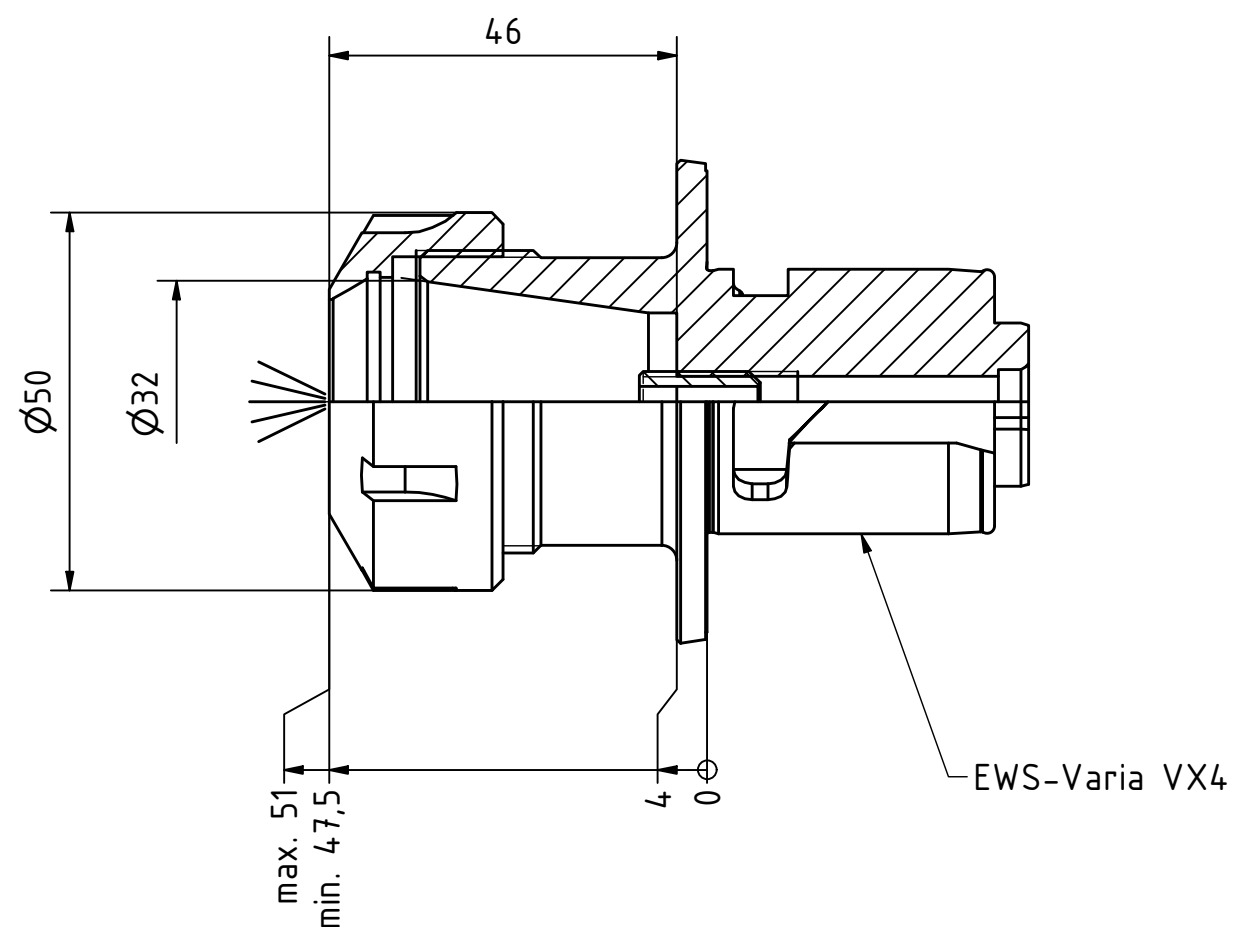

EWS.Varia

Tech  
Details

Spannzangenschlüssel  
Clamping wrench  
232

Spannzange / collet ER32 DIN6499  
Spannbereich / clamping range: 2,0 - 20,0

Gewindebohrzange / tapping collet  
ET-1-32 M5-M12

Copyright **EWS Tool Technologies**  
Weitergabe und Vervielfältigung dieser Unterlage,  
Verwertung und Mitteilung ihres Inhalts nicht  
gestattet, soweit nicht ausdrücklich zugestanden.  
Zu widerhandlungen verpflichten zu Schadenersatz.

Bemerkung - Note

**Schutzrecht angemeldet**  
**Trademark right applied**

Technische Daten - technical data

Weight = 0.647 [kg]

Benennung - Title

**Spannzangenaufnahme**  
**Collet chuck holder**

**EWS**  
Tool Technologies