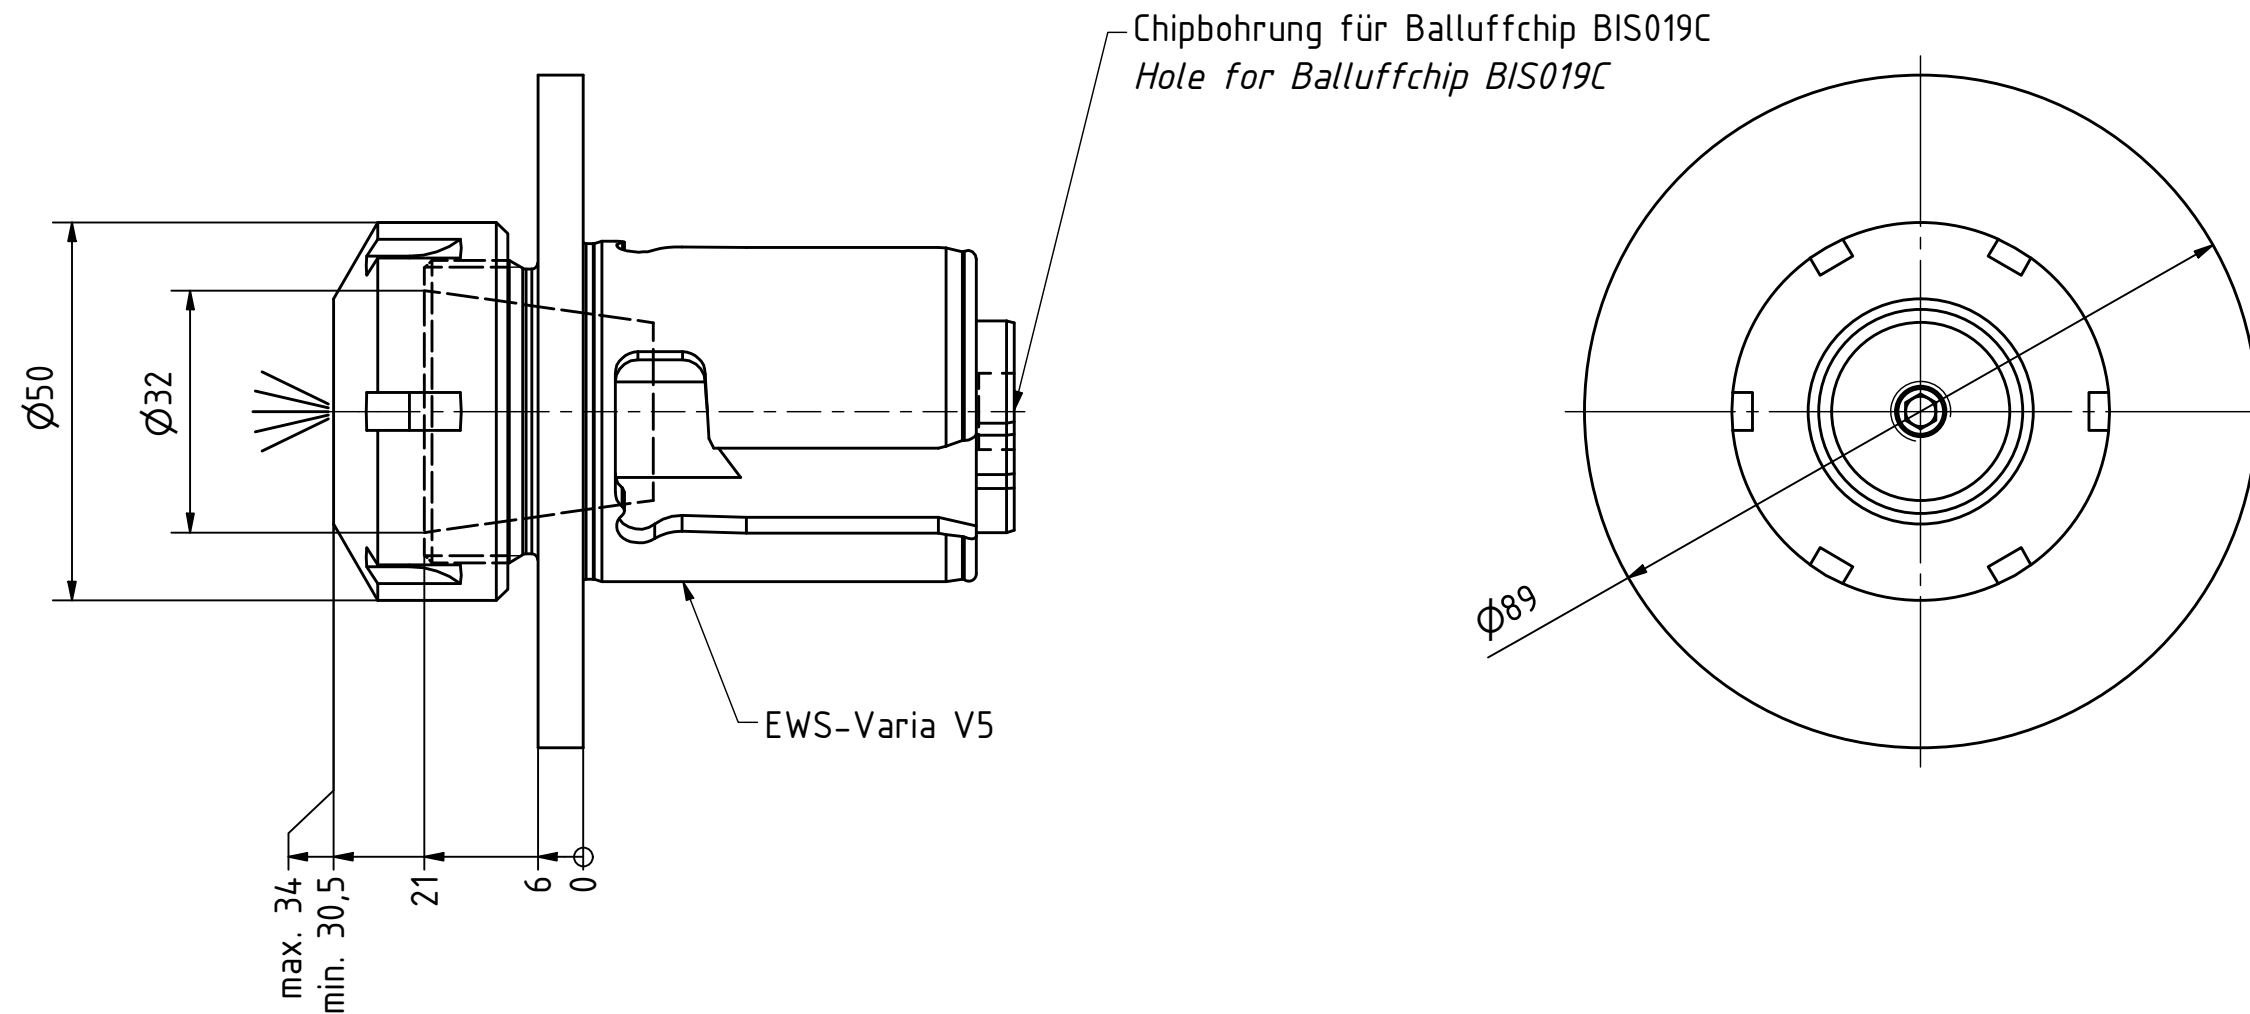

EWS.Varia

Tech  
Details

Spannzange / collet ER32 DIN6499  
Spannbereich / clamping range: 2,0 - 20,0

Gewindebohrzange / tapping collet  
ET-1-32 M5-M12

Copyright **EWS Tool Technologies**  
Weitergabe und Vervielfaeltigung dieser Unterlage,  
Verwertung und Mitteilung ihres Inhalts nicht  
gestattet, soweit nicht ausdrecklich zugestanden.  
Zuwerhandlungen verpflichtet zu Schadenersatz.

Bemerkung - Note

**Schutzrecht angemeldet**  
**Trademark right applied**

Technische Daten - technical data

Weight = 0.984 [kg]

Benennung - Title

**Spannzangenaufnahme**  
*Collet chuck holder*

EWS Weigle GmbH & Co. KG  
Maybachstr. 1  
D-73066 UHINGEN  
www.ews-tools.de