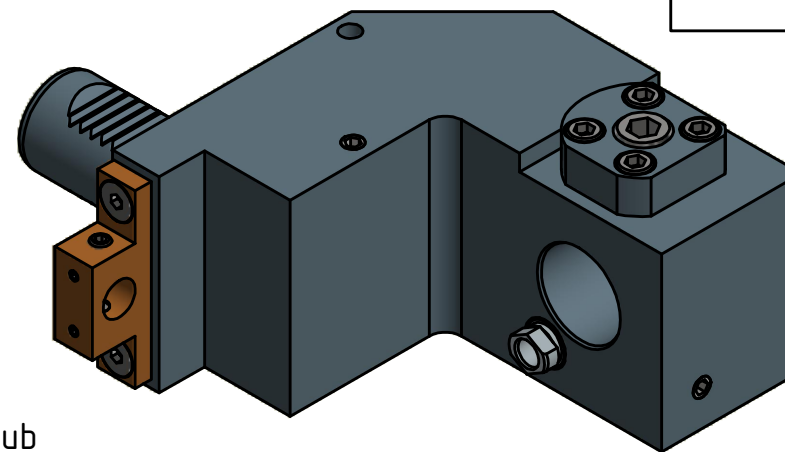

Doppelverzahnung Lizenz Traub
double tooth system licence Traub

Copyright **EWS Tool Technologies**
Weitergabe und Vervielfaeltigung dieser Unterlage,
Verwertung und Mitteilung ihres Inhalts nicht
gestattet, soweit nicht ausdrecklich zugestanden.
Zuwaiderhandlungen verpflichten zu Schadenersatz.

Bemerkung - Note

Technische Daten - technical data

Weight = 5.041 [kg]

Benennung - Title

Adapter
Adaptor

EWS
Tool Technologies

EWS Weigele GmbH & Co. KG
Maybachstr. 1
D-73066 Utingen
www.ews-tools.de

Technische Aenderungen vorbehalten!
Subject to technical modifications!