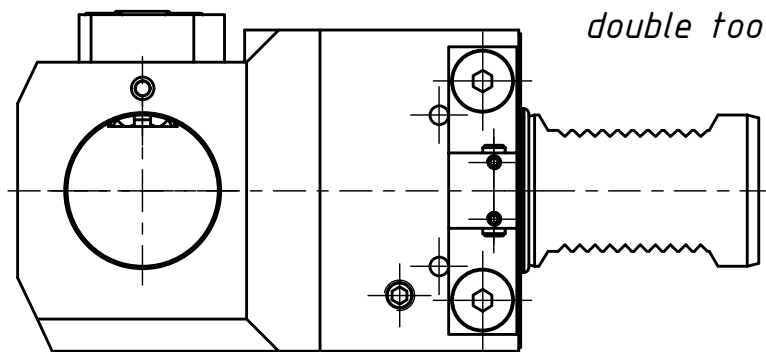

(1:2)

Doppelverzahnung Lizenz Traub
double tooth system licence Traub

Copyright **EWS Tool Technologies**
Weitergabe und Vervielfältigung dieser Unterlage,
Verwertung und Mitteilung ihres Inhalts nicht
gestattet, soweit nicht ausdrücklich zugestanden.
Zu widerhandlungen verpflichten zu Schadenersatz.

Bemerkung - Note

Technische Daten - technical data

Weight = [kg]

Benennung - Title

Adapter
Adaptor

EWS
Tool Technologies

EWS Weigle GmbH & Co. KG
Maybachstr. 1
D-73066 Utingen
www.ews-tools.de

Technische Änderungen vorbehalten!
Subject to technical modifications!