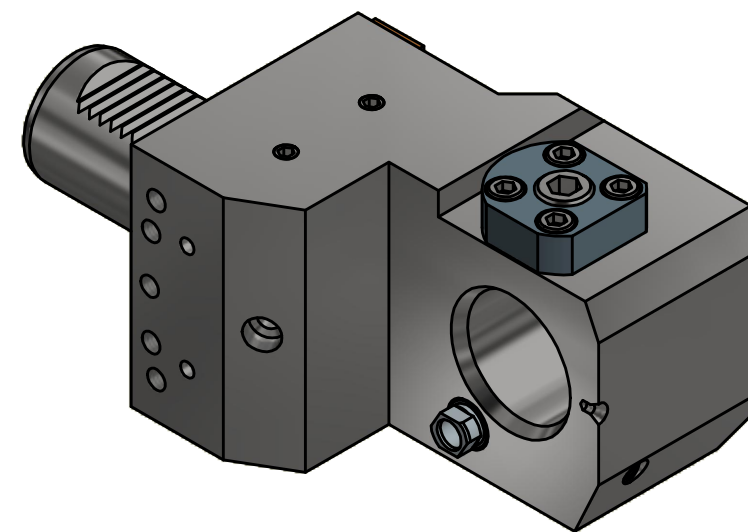

(1:2)

Doppelverzahnung Lizenz Traub
double tooth system licence Traub

Copyright **EWS Tool Technologies**
Weitergabe und Vervielfältigung dieser Unterlage,
Verwertung und Mitteilung ihres Inhalts nicht
gestattet, soweit nicht ausdrücklich zugestanden.
Zu widerhandlungen verpflichten zu Schadenersatz.

Bemerkung - Note

Technische Daten - technical data

Weight = [kg]

Benennung - Title

Adapter
Adaptor

EWS
Tool Technologies

EWS Weigle GmbH & Co. KG
Maybachstr. 1
D-73066 Utingen
www.ews-tools.de

Technische Änderungen vorbehalten!
Subject to technical modifications!