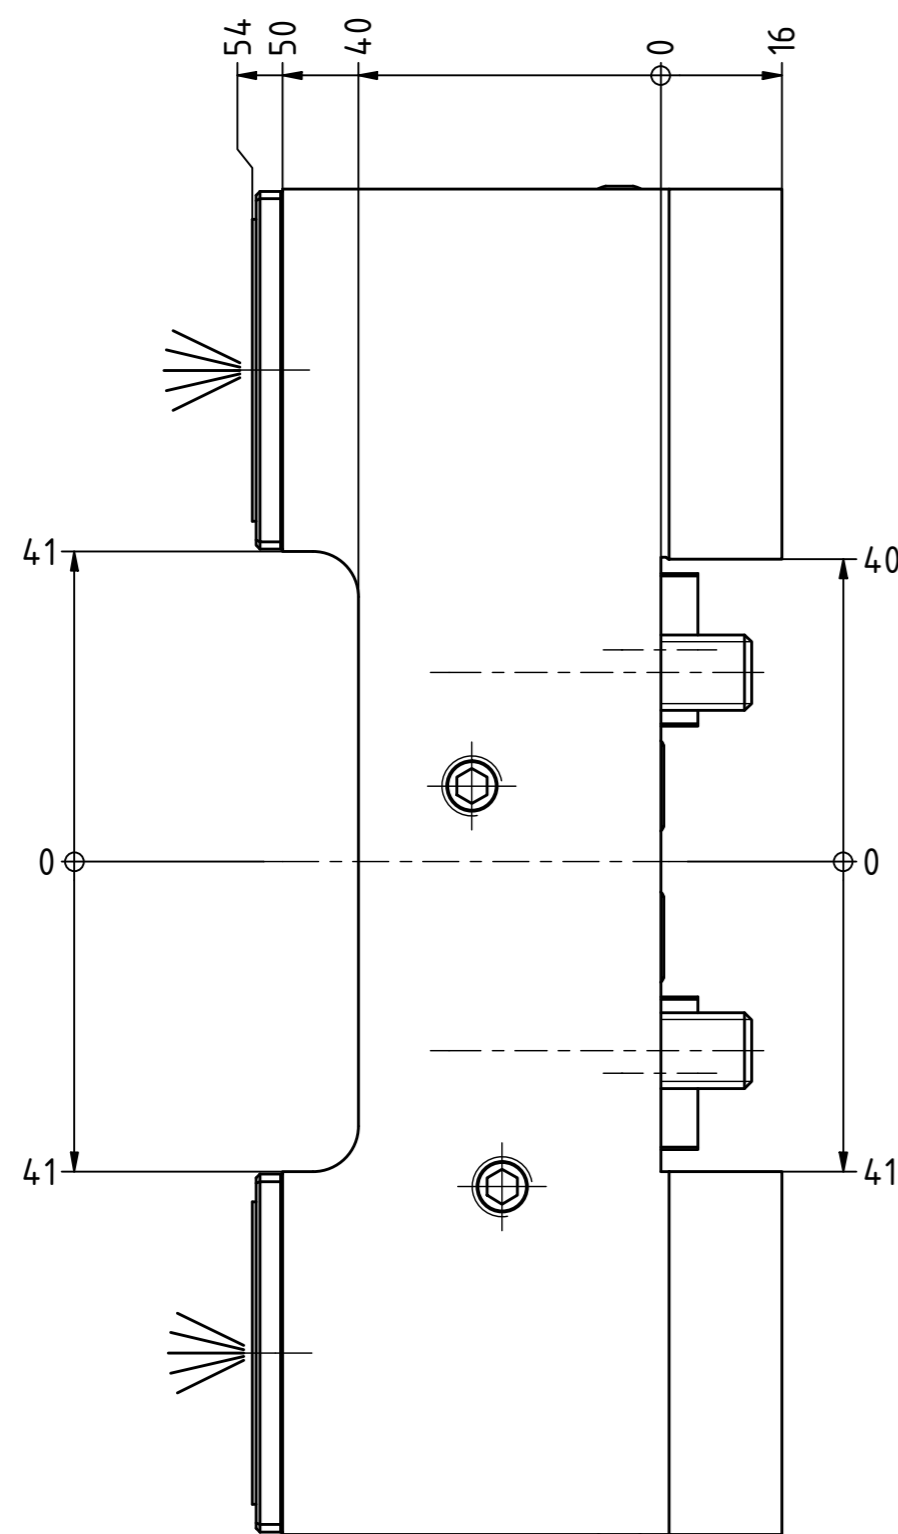

Kühlmittelbohrung
coolant drilling

Capto C4-Aufnahme
Capto C4-Adaptor

2 gleiche Werkzeuge dieser Type
können nicht nebeneinander platziert werden!
2 equal tools of this type
can not be used side by side!

Bemerkung - Note	Technische Daten - technical data Weight = 8.699 [kg]	Benennung - Title Vierkant Mehrfachaufnahme Multi purpose OD/ID holder	 EWS Weigle GmbH & Co. KG Maybachstr. 1 D-73066 Uhingen www.ews-tools.de	Technische Änderungen vorbehalten! Subject to technical modifications! IDENT: DEWS086778	 REV: -/A MNR. 216375	
------------------	--	--	---	--	---	---