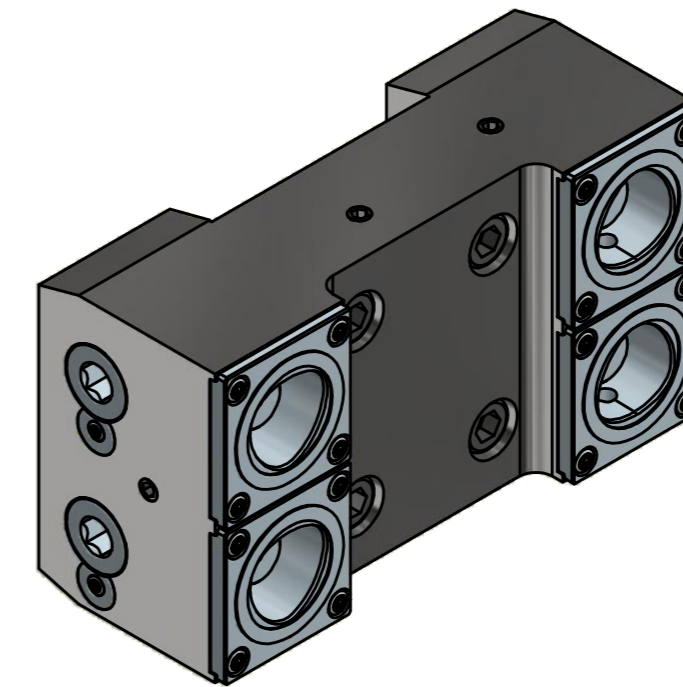

Kühlmittelbohrung
coolant drilling

Capto C4-Aufnahme
Capto C4-Adaptor

2 gleiche Werkzeuge dieser Type
können nicht nebeneinander platziert werden!
2 equal tools of this type
can not be used side by side!

Bemerkung - Note	Technische Daten - technical data Weight = 8.699 [kg]	Benennung - Title Vierkant Mehrfachaufnahme Multi purpose OD/ID holder	 EWS Weigle GmbH & Co. KG Maybachstr. 1 D-73066 Uhingen www.ews-tools.de	Technische Änderungen vorbehalten! Subject to technical modifications! IDENT: DEWS086778	 REV: -/A MNR. 216375	
------------------	--	--	---	--	---	---