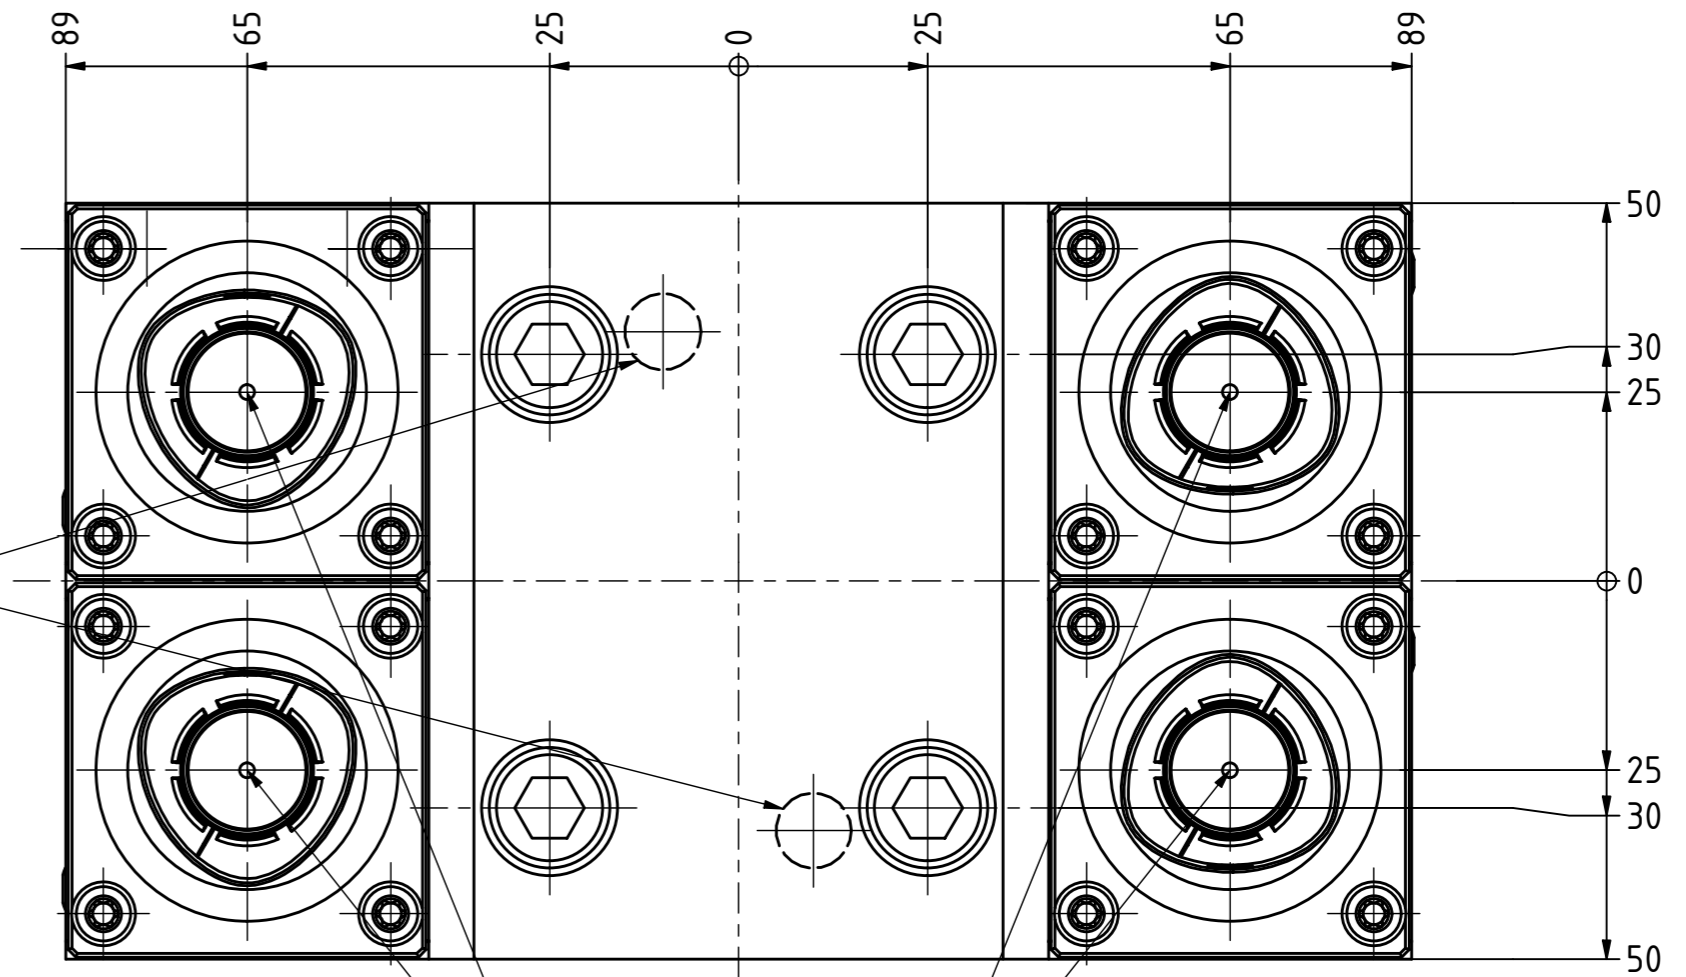

Kühlmittelbohrung
coolant drilling

Capto C4-Aufnahme
Capto C4-Adaptor

2 gleiche Werkzeuge dieser Type
können nicht nebeneinander platziert werden!
2 equal tools of this type
can not be used side by side!

Bemerkung - Note	Technische Daten - technical data Weight = 8.699 [kg]	Benennung - Title Vierkant Mehrfachaufnahme Multi purpose OD/ID holder	 EWS Weigle GmbH & Co. KG Maybachstr. 1 D-73066 Uhingen www.ews-tools.de	Technische Änderungen vorbehalten! Subject to technical modifications! IDENT: DEWS086778	 REV: -/A MNR. 216375	
------------------	--	--	---	--	---	---