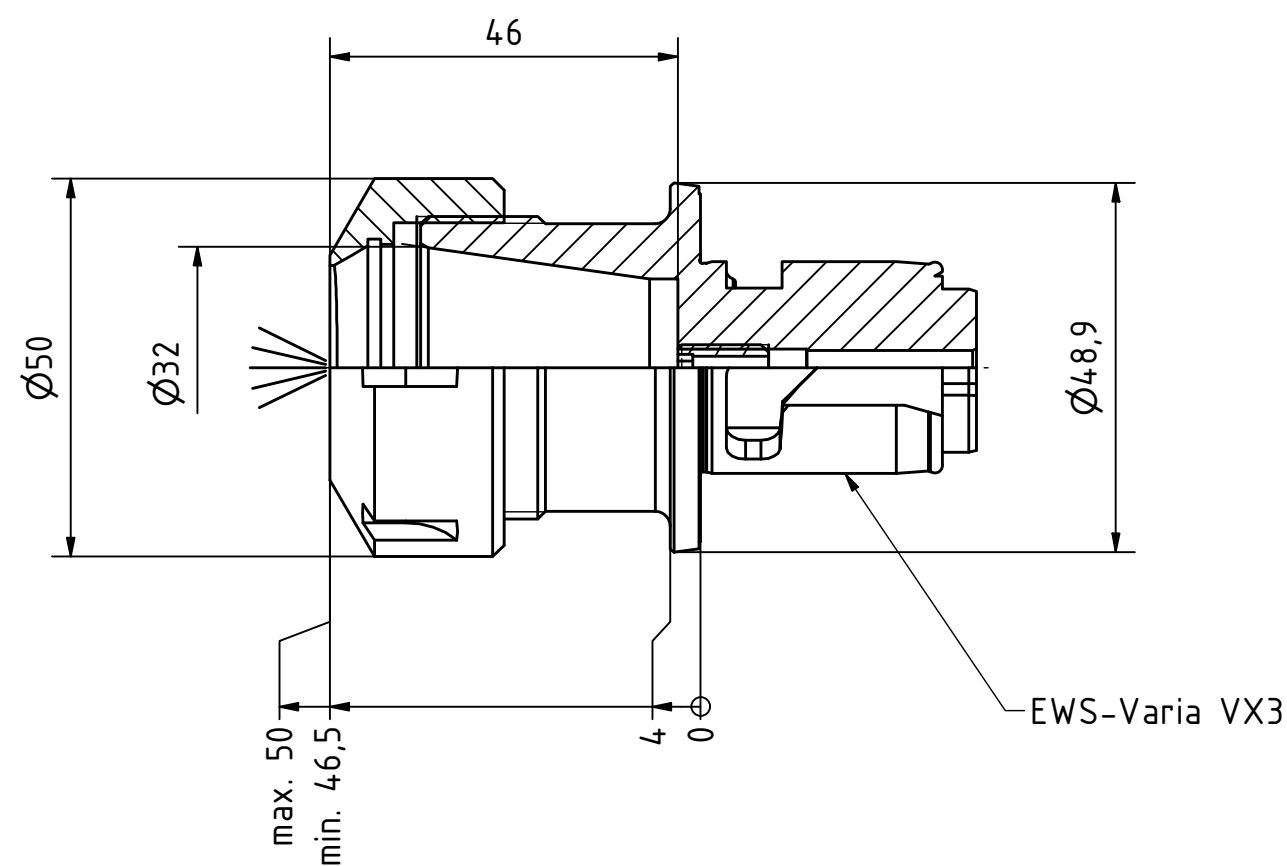

EWS.Varia

Tech
Details

Spannzangenschlüssel
Clamping wrench
232

Spannzange / collet ER32 DIN6499
Spannbereich / clamping range: 2,0 - 20,0

Gewindebohrzange / tapping collet
ET-1-32 M5-M12

Copyright **EWS Tool Technologies**
Weitergabe und Vervielfaeltigung dieser Unterlage,
Verwertung und Mitteilung ihres Inhalts nicht
gestattet, soweit nicht ausdrecklich zugestanden.
Zuwiderhandlungen verpflichten zu Schadenersatz.

<p>Bemerkung - Note</p> <p>Schutzrecht angemeldet Trademark right applied</p>	<p>Technische Daten - technical data</p> <p>Weight = 0.477 [kg]</p>	<p>Benennung - Title</p> <p>Spannzangenaufnahme Collet chuck holder</p>	<p>EWS Tool Technologies EWS Weile GmbH & Co. KG Maybachstr. 1 D-73066 Uhingen www.ews-tools.de</p>	<p>Technische Aenderungen vorbehalten! Subject to technical modifications!</p> <p>IDENT: DEWS234376</p>	<p></p> <p>REV: -/B</p> <p>MNR. 209685</p>	<p>QR</p>
--	---	--	--	---	--	------------------