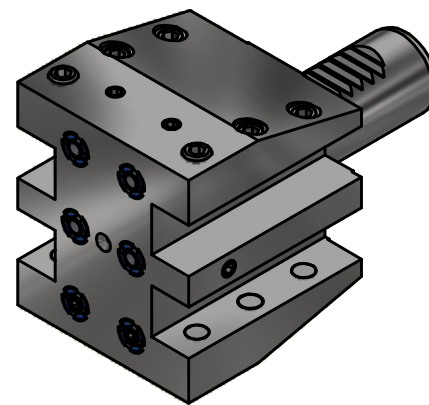

Doppelverzahnung Lizenz Traub  
double tooth system licence Traub

Nur verwendbar  
mit zwei Drehstäben!

used only with  
two turning tools!

Copyright **EWS Tool Technologies**  
Weitergabe und Vervielfältigung dieser Unterlage,  
Verwertung und Mitteilung ihres Inhalts nicht  
gestattet, soweit nicht ausdrücklich zugestanden.  
Zu widerhandlungen verpflichten zu Schadenersatz.

Bemerkung - Note

Technische Daten - technical data

Weight 1,843 = 1.000 [kg]

Benennung - Title

Mehrfachaufnahme  
Multi purpose holder

**EWS**  
Tool Technologies

EWS Weigle GmbH & Co. KG  
Maybachstr. 1  
D-73066 Uhingen  
www.ews-tools.de