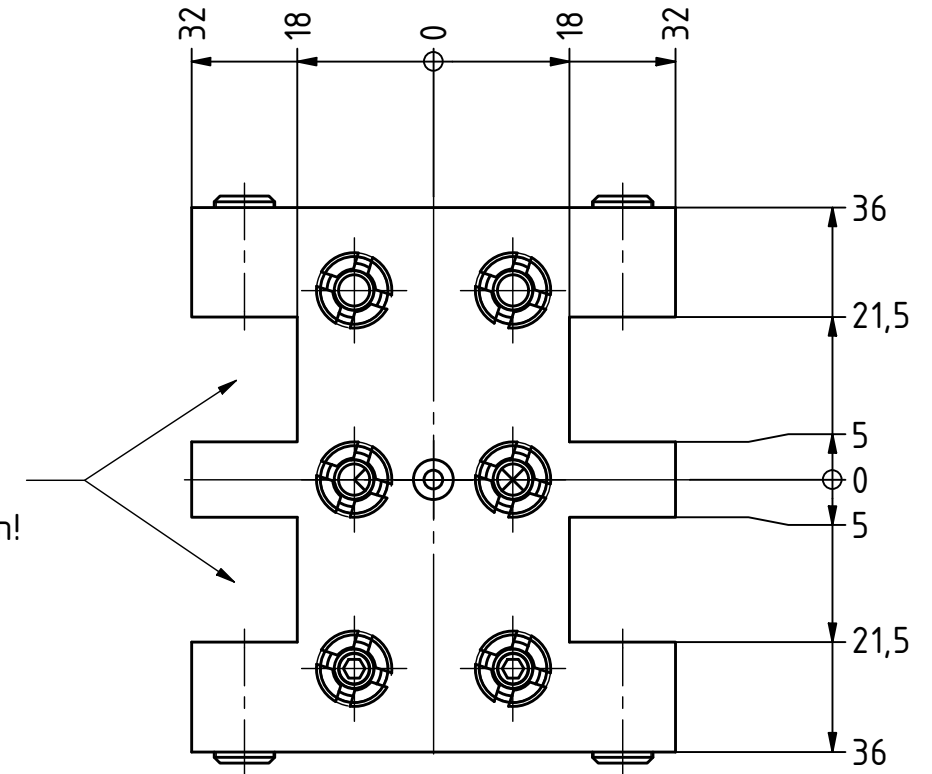

Doppelverzahnung Lizenz Traub  
double tooth system licence Traub

Nur verwendbar  
mit zwei Drehstäben!

used only with  
two turning tools!

Copyright **EWS Tool Technologies**  
Weitergabe und Vervielfältigung dieser Unterlage,  
Verwertung und Mitteilung ihres Inhalts nicht  
gestattet, soweit nicht ausdrücklich zugestanden.  
Zu widerhandlungen verpflichten zu Schadenersatz.

Bemerkung - Note

Technische Daten - technical data

Weight 1,843 = 1.000 [kg]

Benennung - Title

Mehrfachaufnahme  
Multi purpose holder

**EWS**  
Tool Technologies

EWS Weigle GmbH & Co. KG  
Maybachstr. 1  
D-73066 Uhingen  
www.ews-tools.de