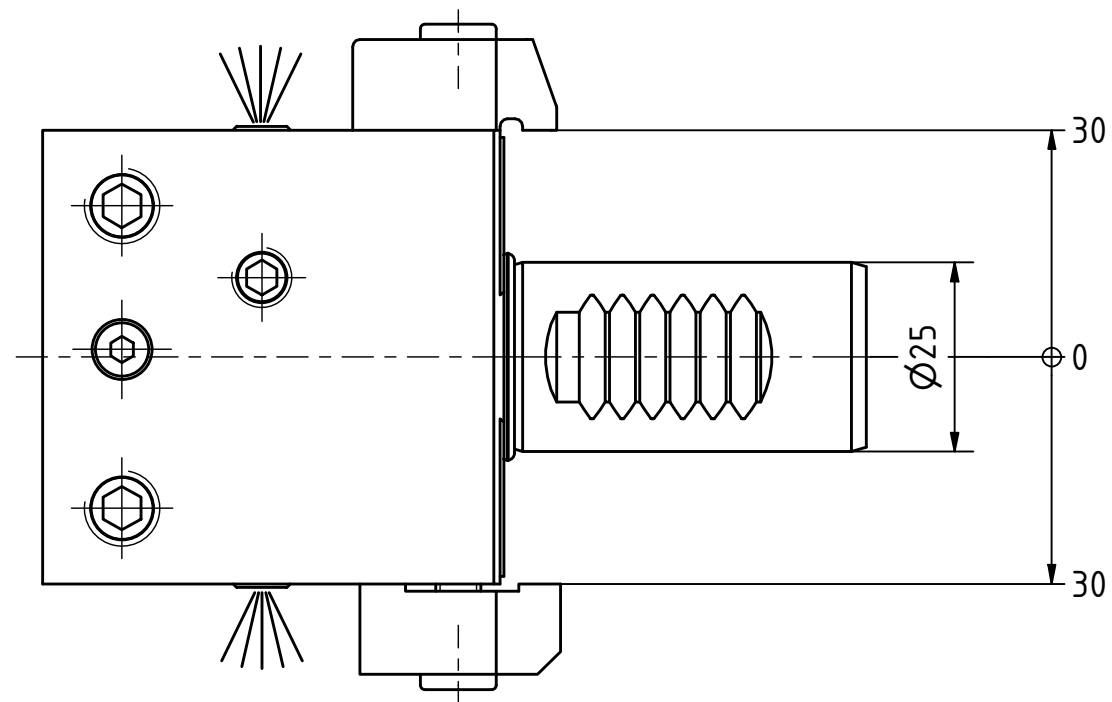

Doppelverzahnung Lizenz Traub
double tooth system licence Traub

Copyright **EWS Tool Technologies**
 Weitergabe und Vervielfaeltigung dieser Unterlage,
 Verwertung und Mitteilung ihres Inhalts nicht
 gestattet, soweit nicht ausdrecklich zugestanden.
 Zuwiderhandlungen verpflichten zu Schadenersatz.

Bemerkung - Note	Technische Daten - technical data Weight = [kg]	Benennung - Title Vierkant Queraufnahme <i>turning tool sideways</i>	EWS Tool Technologies <small>EWS Weigle GmbH & Co. KG Maybachstr. 1 D-73066 Utingen www.ews-tools.de</small>	Technische Aenderungen vorbehalten! <i>Subject to technical modifications!</i> IDENT: D-EWS-180984 Nr. - No. 5.2520G200RLIK	 REV: -/- MNR. 179831	QR
------------------	--	---	--	--	--	-----------