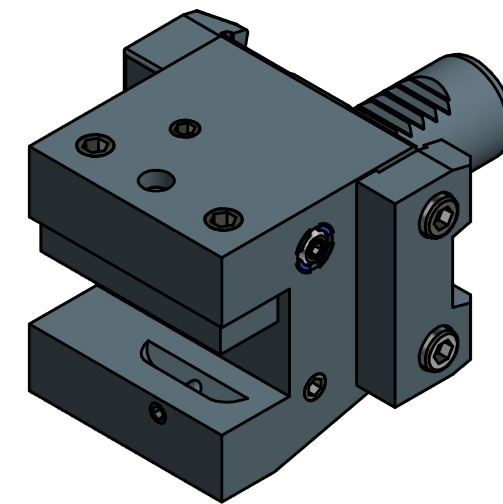

Doppelverzahnung Lizenz Traub
double tooth system licence Traub

Copyright **EWS Tool Technologies**
 Weitergabe und Vervielfaeltigung dieser Unterlage,
 Verwertung und Mitteilung ihres Inhalts nicht
 gestattet, soweit nicht ausdrecklich zugestanden.
 Zuwiderhandlungen verpflichten zu Schadenersatz.

Bemerkung - Note	Technische Daten - technical data Weight = [kg]	Benennung - Title Vierkant Queraufnahme <i>turning tool sideways</i>	EWS Tool Technologies <small>EWS Weigle GmbH & Co. KG Maybachstr. 1 D-73066 Utingen www.ews-tools.de</small>	Technische Aenderungen vorbehalten! <i>Subject to technical modifications!</i> IDENT: D-EWS-180984 Nr. - No. 5.2520G200RLIK	 REV: -/- MNR. 179831	QR
------------------	--	---	--	--	--	-----------