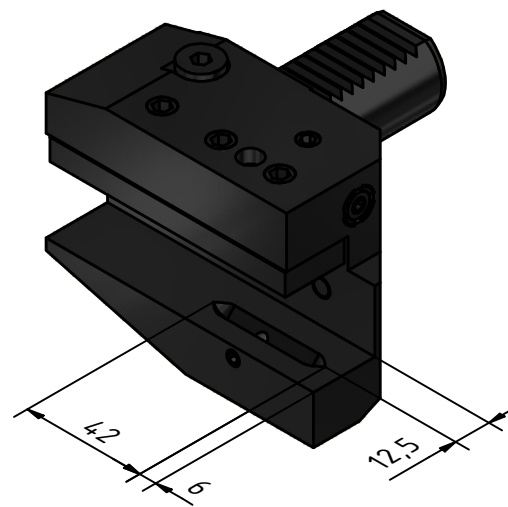

Innenkuehlung kann verschlossen werden  
*Inside coolant can be closed*

Copyright **EWS Tool Technologies**  
 Weitergabe und Vervielfaeltigung dieser Unterlage,  
 Verwertung und Mitteilung ihres Inhalts nicht  
 gestattet, soweit nicht ausdrecklich zugestanden.  
 Zuwiderhandlungen verpflichten zu Schadenersatz.

Bemerkung - Note

Technische Daten - technical data  
 Weight = 1.822 [kg]

Benennung - Title  
**Queraufnahme**  
*Turning holder crosswise*

**EWS** Tool Technologies  
 EWS Weigele GmbH & Co. KG  
 Maybachstr. 1  
 D-73066 Uhingen  
 www.ews-tools.de