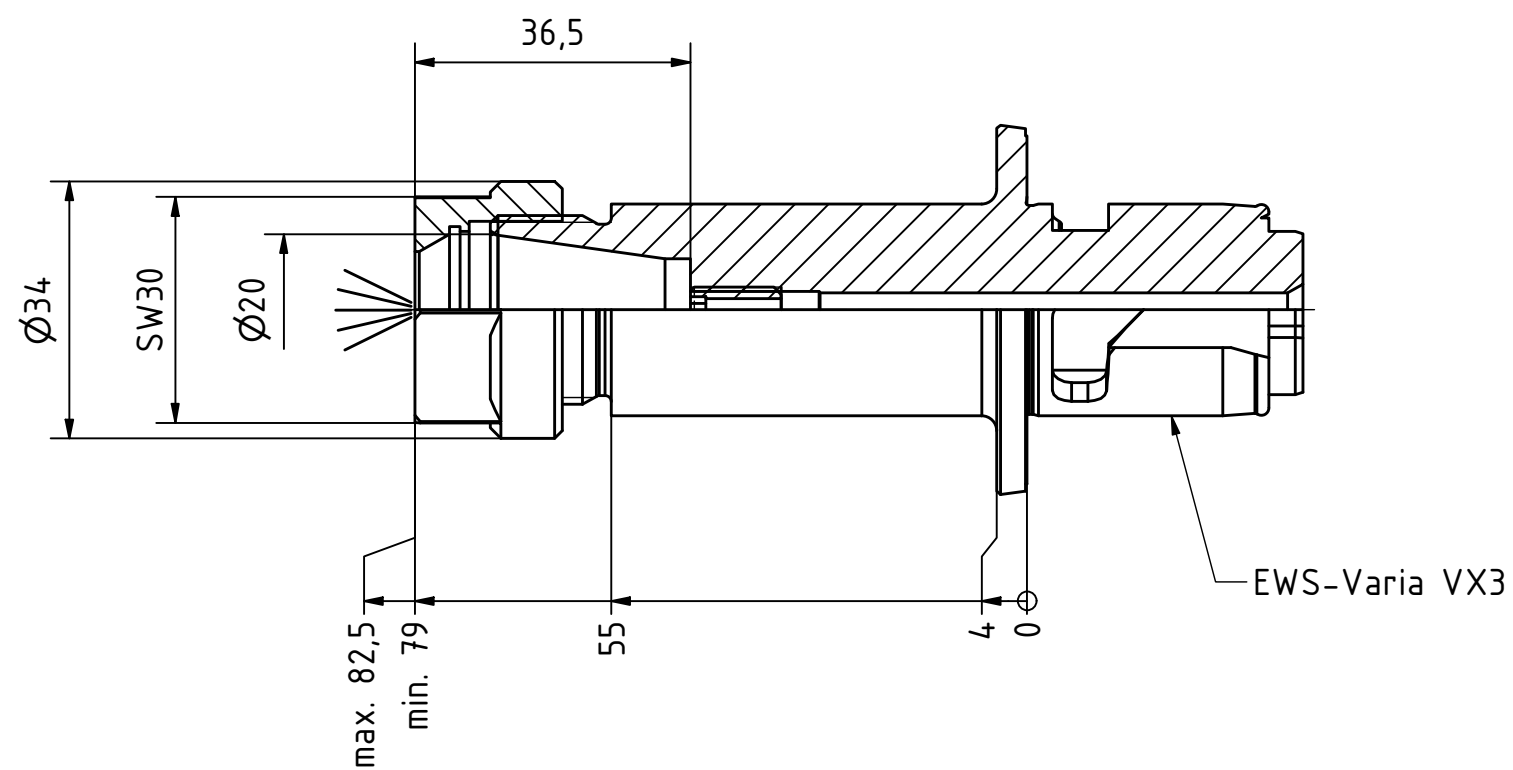

EWS.Varia

Tech
Details

Spannzange / collet ER20 DIN6499
 Spannbereich / clamping range: 1,0 - 13,0

Gewindebohrzange / tapping collet
 ET-1-20 M2-M6

Copyright **EWS Tool Technologies**
 Weitergabe und Vervielfältigung dieser Unterlage,
 Verwertung und Mitteilung ihres Inhalts nicht
 gestattet, soweit nicht ausdrücklich zugestanden.
 Zuwiderhandlungen verpflichten zu Schadenersatz.

Bemerkung - Note

Schutzrecht angemeldet
Trademark right applied

Technische Daten - technical data

Weight = 0.518 [kg]

Benennung - Title

Spannzangenaufnahme
Collet chuck holder

EWS Weigle GmbH & Co. KG
 Maybachstr. 1
 D-73066 UHINGEN
 www.ews-tools.de

Technische Änderungen vorbehalten!
 Subject to technical modifications!

IDENT: DEWS234170

REV: -/B

Nr. - No.

31.VX320L81

MNR.

171859