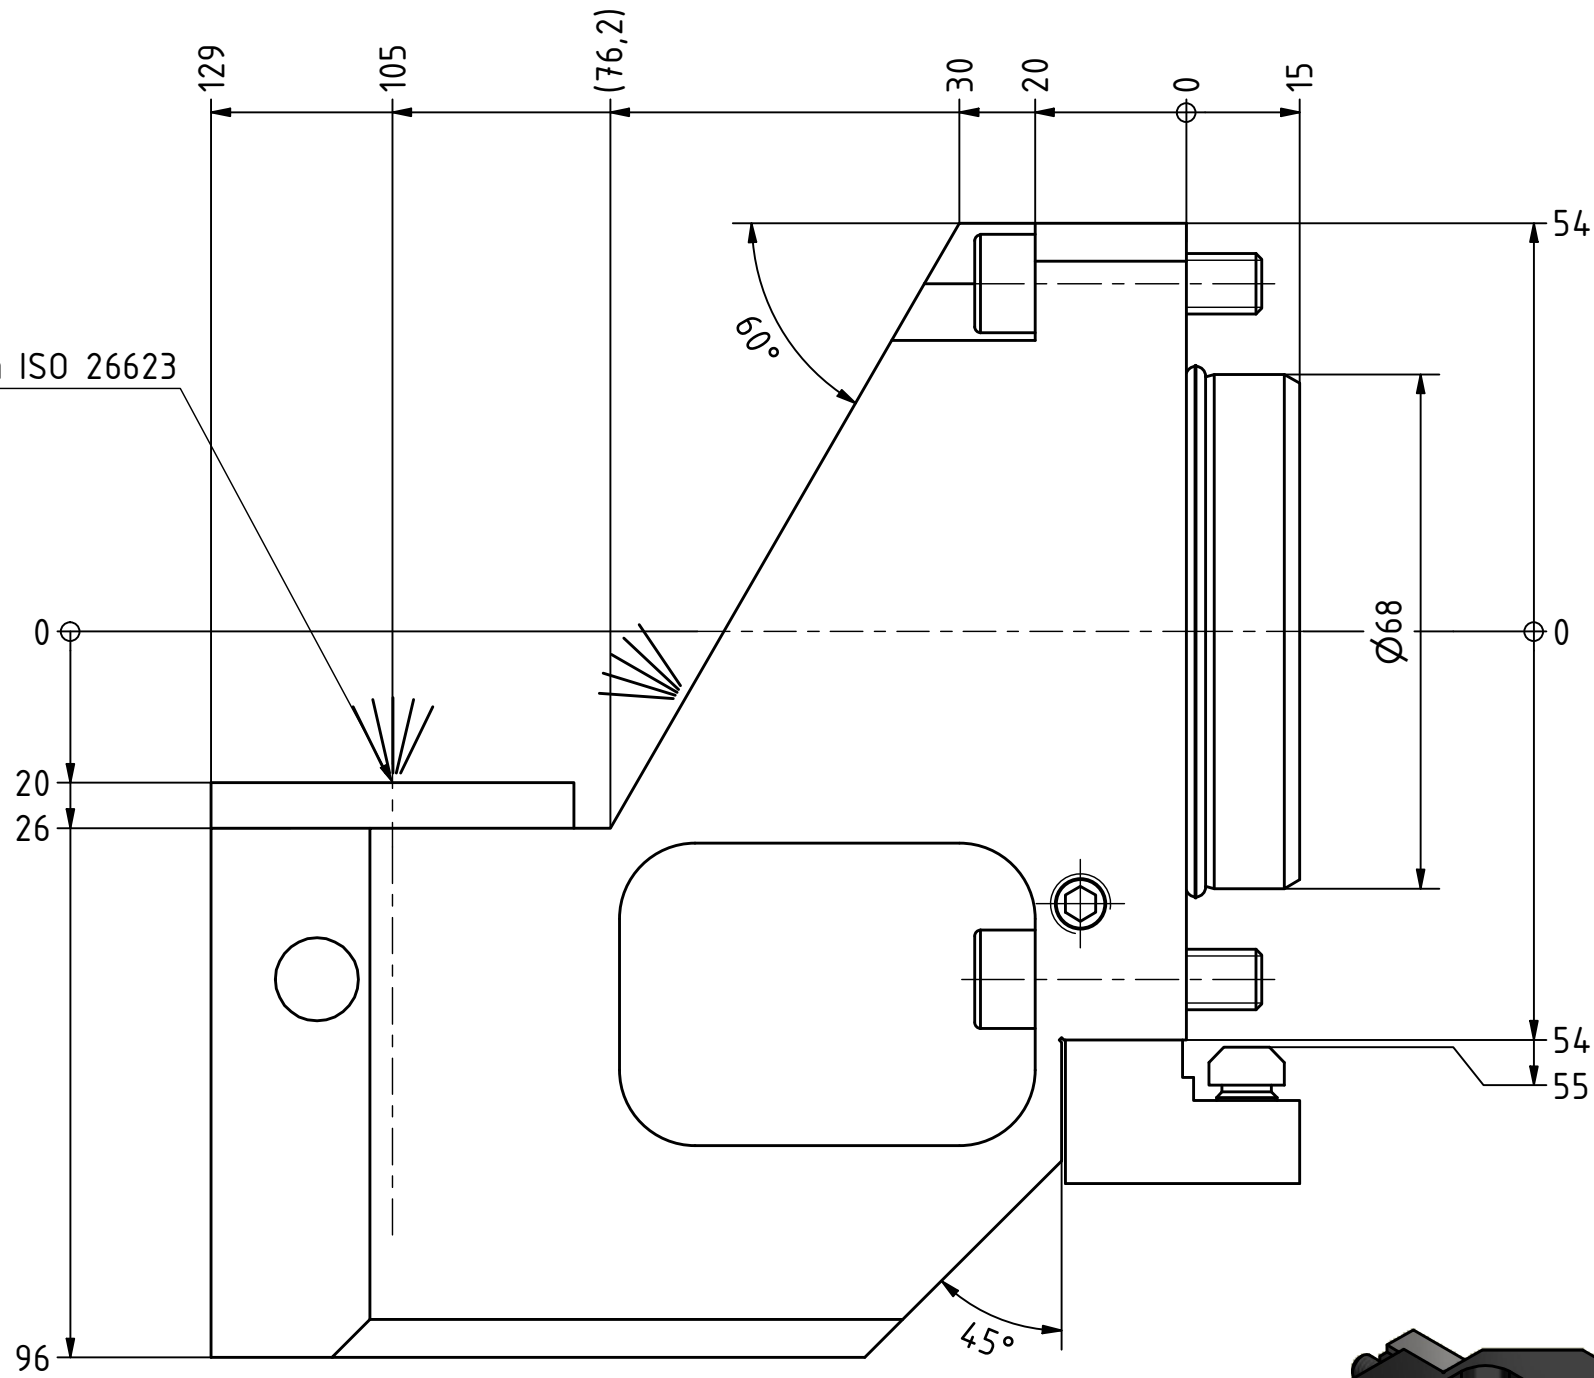

Polygon ISO 26623
PSC 40

Copyright **EWS Tool Technologies**
Weitergabe und Vervielfaeltigung dieser Unterlage,
Verwertung und Mitteilung ihres Inhalts nicht
gestattet, soweit nicht ausdruendlich zugestanden.
Zuwiderhandlungen verpflichten zu Schadenersatz.

Bemerkung - Note

Technische Daten - technical data

Weight = [kg]

Benennung - Title

Kombih.f. Innen.-u. Aussenkuehlung
Combi holder for int/ext. cooling

EWS Tool Technologies
EWS Weigele GmbH & Co. KG
Maybachstr. 1
D-73066 Uehingen
www.ews-tools.de

Technische Aenderungen vorbehalten!
Subject to technical modifications!

IDENT: D-EWS-148232

REV: -/A

Nr. - No.

17.CDI68SC4Z-20X105

MNR.

171309

QR