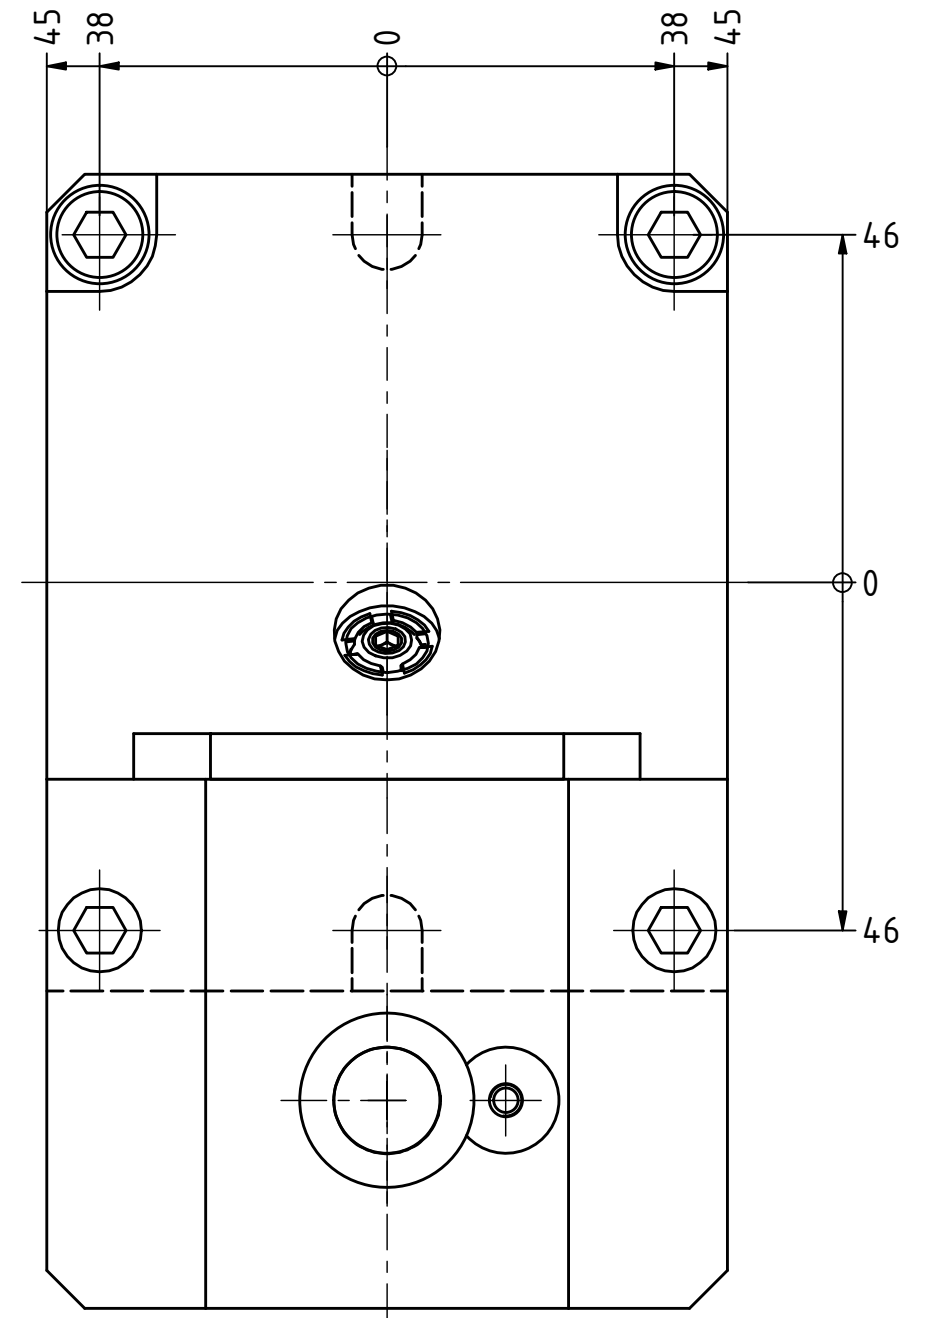

Polygon ISO 26623
PSC 40

Copyright **EWS Tool Technologies**
Weitergabe und Vervielfaeltigung dieser Unterlage,
Verwertung und Mitteilung ihres Inhalts nicht
gestattet, soweit nicht ausdruendlich zugestanden.
Zuwiderhandlungen verpflichten zu Schadenersatz.

Bemerkung - Note

Technische Daten - technical data

Weight = [kg]

Benennung - Title

Kombih.f. Innen.-u. Aussenkuehlung
Combi holder for int/ext. cooling

EWS Tool Technologies
EWS Weigele GmbH & Co. KG
Maybachstr. 1
D-73066 Uehingen
www.ews-tools.de

Technische Aenderungen vorbehalten!
Subject to technical modifications!

IDENT: D-EWS-148232

REV: -/A

Nr. - No.

17.CDI68SC4Z-20X105

MNR.

171309

QR