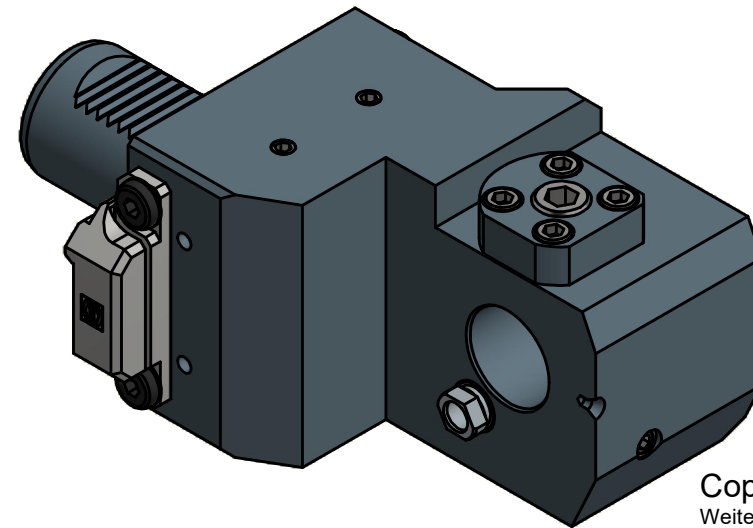

(1 : 2)

Doppelverzahnung Lizenz Traub  
double tooth system licence Traub

Copyright **EWS Tool Technologies**  
Weitergabe und Vervielfaeltigung dieser Unterlage,  
Verwertung und Mitteilung ihres Inhalts nicht  
gestattet, soweit nicht ausdrecklich zugestanden.  
Zuwaiderhandlungen verpflichten zu Schadenersatz.

Bemerkung - Note

Technische Daten - technical data

Weight = 6.123 [kg]

Benennung - Title

Adapter  
Adaptor

**EWS**  
Tool Technologies

EWS Weigele GmbH & Co. KG  
Maybachstr. 1  
D-73066 Utingen  
www.ews-tools.de