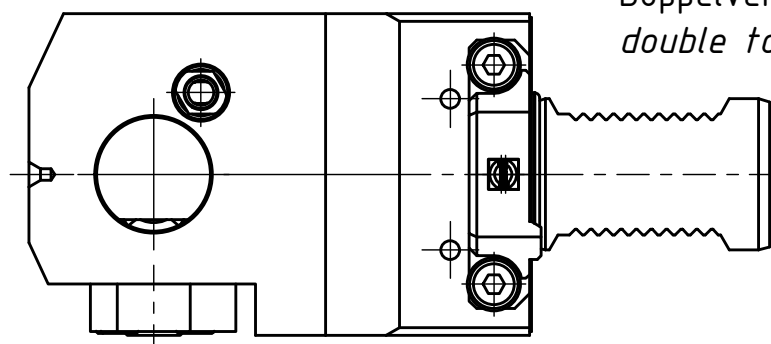

(1 : 2)

Doppelverzahnung Lizenz Traub  
double tooth system licence Traub

Copyright **EWS Tool Technologies**  
Weitergabe und Vervielfaeltigung dieser Unterlage,  
Verwertung und Mitteilung ihres Inhalts nicht  
gestattet, soweit nicht ausdrecklich zugestanden.  
Zuwaiderhandlungen verpflichten zu Schadenersatz.

Bemerkung - Note

Technische Daten - technical data

Weight = 6.123 [kg]

Benennung - Title

Adapter  
Adaptor

**EWS**  
Tool Technologies

EWS Weigele GmbH & Co. KG  
Maybachstr. 1  
D-73066 Utingen  
www.ews-tools.de