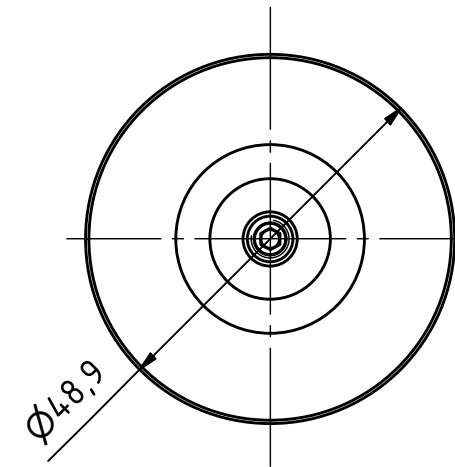

Whistle Notch / Weldon

EWS-Varia VX3

Schutzrecht angemeldet  
Trademark right applied

Copyright **EWS Tool Technologies**  
Weitergabe und Vervielfaeltigung dieser Unterlage,  
Verwertung und Mitteilung ihres Inhalts nicht  
gestattet, soweit nicht ausdrecklich zugestanden.  
Zuwoiderhandlungen verpflichten zu Schadenersatz.

|                  |  |   |   |   |   |   |
|------------------|--|---|---|---|---|---|
| Bemerkung - Note | Technische Daten - technical data<br>Weight = 0.231 [kg] | Benennung - Title<br><b>Zylinderschaft-Aufnahme</b><br><i>Round shank adaptor</i> |  EWS Weigele GmbH & Co. KG<br>Maybachstr. 1<br>D-73066 Utingen<br>www.ews-tools.de | Technische Aenderungen vorbehalten!<br>Subject to technical modifications!<br>IDENT: D-EWS-118477 | <br>REV: -/-<br>MNR.<br>S05145 |  |
|------------------|--|---|---|---|---|---|