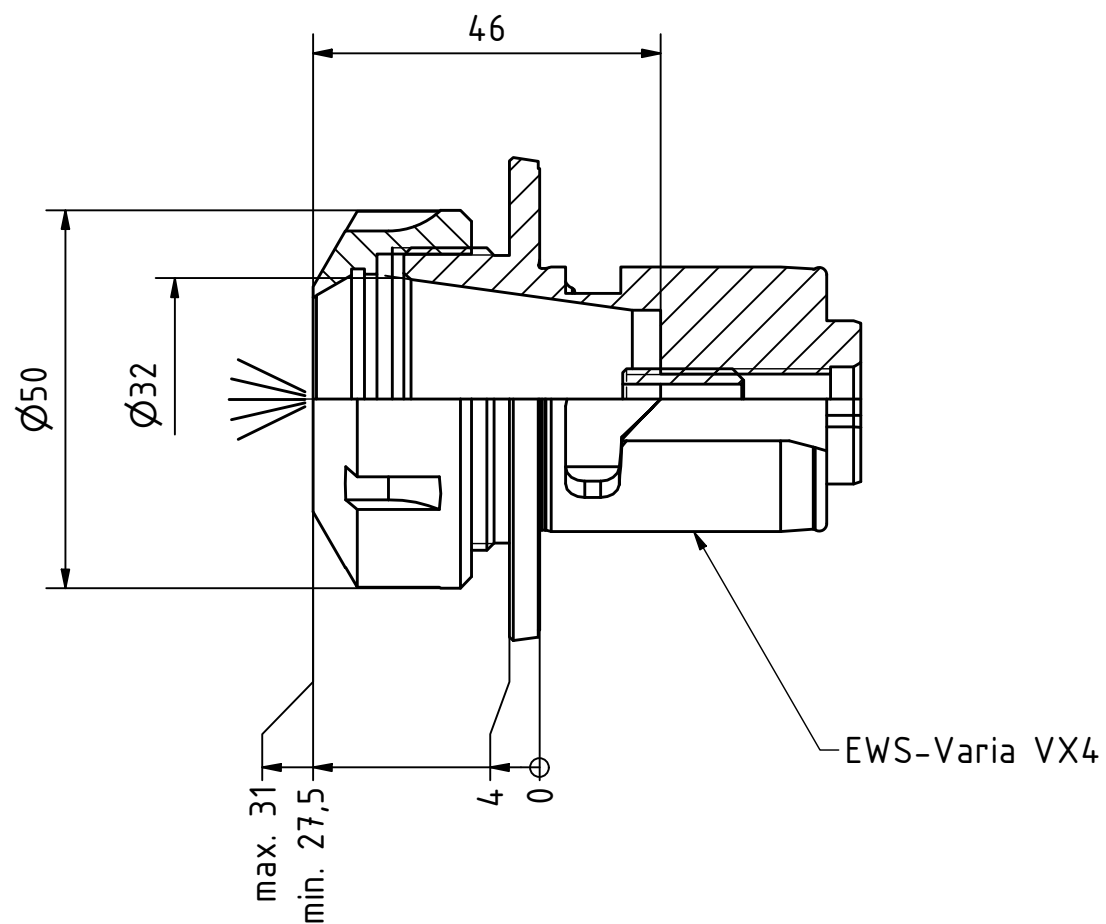

EWS.Varia

Tech
Details

Spannzangenschlüssel
Clamping wrench
232

Spannzange / collet ER32 DIN6499
Spannbereich / clamping range: 2,0 - 20,0

Gewindebohrzange / tapping collet
ET-1-32 M5-M12

Copyright **EWS Tool Technologies**
Weitergabe und Vervielfältigung dieser Unterlage,
Verwertung und Mitteilung ihres Inhalts nicht
gestattet, soweit nicht ausdrücklich zugestanden.
Zuwendungen verpflichten zu Schadenersatz.

Bemerkung - Note

Schutzrecht angemeldet
Trademark right applied

Technische Daten - technical data

Weight = 0.458 [kg]

Benennung - Title

Spannzangenaufnahme
Collet chuck holder

EWS
Tool Technologies

EWS Weigle GmbH & Co. KG
Maybachstr. 1
D-73066 Uhingen
www.ews-tools.de

Technische Änderungen vorbehalten!
Subject to technical modifications!

IDENT: DEWS234393

REV: -/B

Nr. - No.

31.VX432L30

MNR.

S05086

QR