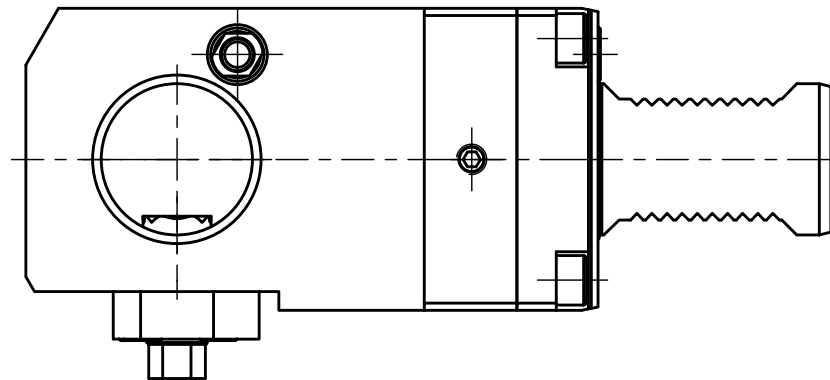

(1 : 2)

Doppelverzahnung Lizenz Traub
double tooth system licence Traub

Copyright **EWS Tool Technologies**
 Weitergabe und Vervielfaeltigung dieser Unterlage,
 Verwertung und Mitteilung ihres Inhalts nicht
 gestattet, soweit nicht ausdrecklich zugestanden.
 Zuwiderhandlungen verpflichten zu Schadenersatz.

Bemerkung - Note

Technische Daten - technical data

Weight = 6.949 [kg]

Benennung - Title

Ausgleichhalter
Tool holder adapter

EWS
 Tool Technologies

EWS Weigle GmbH & Co. KG
 Maybachstr. 1
 D-73066 UHINGEN
 www.ews-tools.de