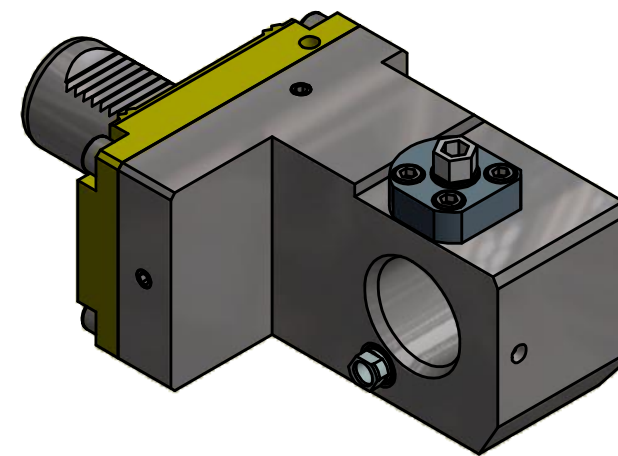

(1 : 2)

Doppelverzahnung Lizenz Traub
double tooth system licence Traub

Copyright **EWS Tool Technologies**
 Weitergabe und Vervielfaeltigung dieser Unterlage,
 Verwertung und Mitteilung ihres Inhalts nicht
 gestattet, soweit nicht ausdrecklich zugestanden.
 Zuwiderhandlungen verpflichten zu Schadenersatz.

Bemerkung - Note

Technische Daten - technical data

Weight = 6.949 [kg]

Benennung - Title

Ausgleichhalter
Tool holder adapter

EWS
 Tool Technologies

EWS Weigle GmbH & Co. KG
 Maybachstr. 1
 D-73066 UHINGEN
 www.ews-tools.de