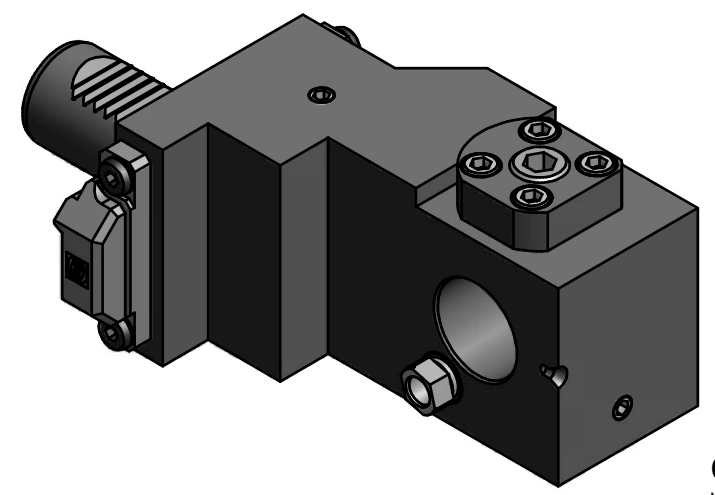

(1 : 2)

Copyright **EWS Tool Technologies**
Weitergabe und Vervielfaeltigung dieser Unterlage,
Verwertung und Mitteilung ihres Inhalts nicht
gestattet, soweit nicht ausdruercklich zugestanden.
Zuwiderhandlungen verpflichten zu Schadenersatz.

Bemerkung - Note

Technische Daten - technical data
Weight = 3.972 [kg]

Benennung - Title
Ausgleichhalter
Tool holder adapter

EWS Tool Technologies
EWS Weigele GmbH & Co. KG
Maybachstr. 1
D-73066 Uehingen
www.ews-tools.de

Technische Aenderungen vorbehalten!
Subject to technical modifications!
IDENT: D-EWS-109075
Nr. - No. **WA3030LCTXRLTFL**

REV: -/-
MNR. **S04877**