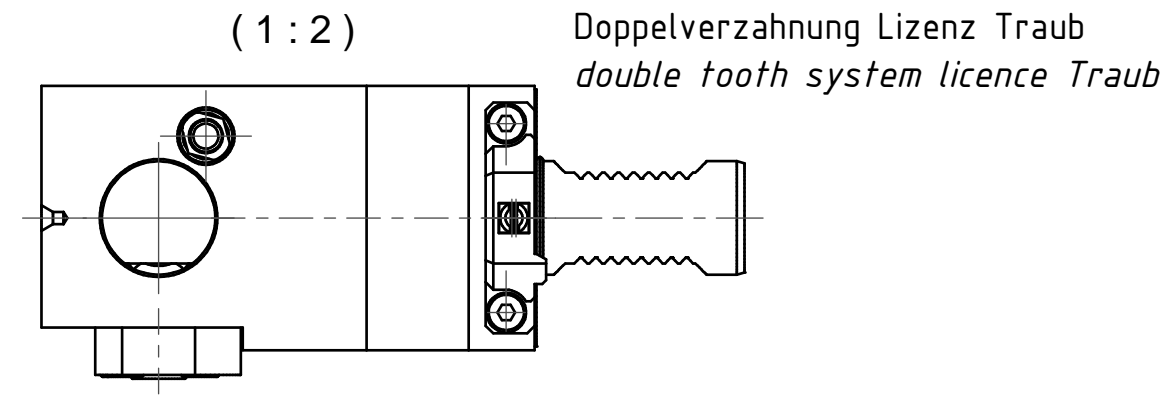

(1 : 2)

Copyright **EWS Tool Technologies**
Weitergabe und Vervielfaeltigung dieser Unterlage,
Verwertung und Mitteilung ihres Inhalts nicht
gestattet, soweit nicht ausdruercklich zugestanden.
Zuwiderhandlungen verpflichten zu Schadenersatz.

Bemerkung - Note

Technische Daten - technical data
Weight = 3.972 [kg]

Benennung - Title
Ausgleichhalter
Tool holder adapter

EWS Tool Technologies
EWS Weigele GmbH & Co. KG
Maybachstr. 1
D-73066 Uehingen
www.ews-tools.de

Technische Aenderungen vorbehalten!
Subject to technical modifications!
IDENT: D-EWS-109075
Nr. - No. **WA3030LCTXRLTFL**

REV: -/-
MNR. **S04877**