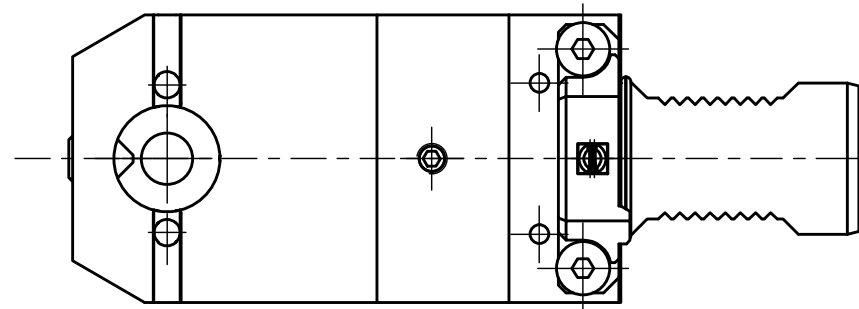

Doppelverzahnung Lizenz Traub
double tooth system licence Traub

Copyright EWS Tool Technologies
Weitergabe und Vervielfältigung dieser Unterlage,
Verwertung und Mitteilung ihres Inhalts nicht
gestattet, soweit nicht ausdrücklich zugestanden.
Zuwendungen verpflichten zu Schadenersatz.

Bemerkung - Note

Technische Daten - technical data

Weight = 5.410 [kg]

Benennung - Title

Werkzeugaufnahme
Tool adaptor

EWS
Tool Technologies

EWS Weigle GmbH & Co. KG
Maybachstr. 1
D-73066 UHINGEN
www.ews-tools.de